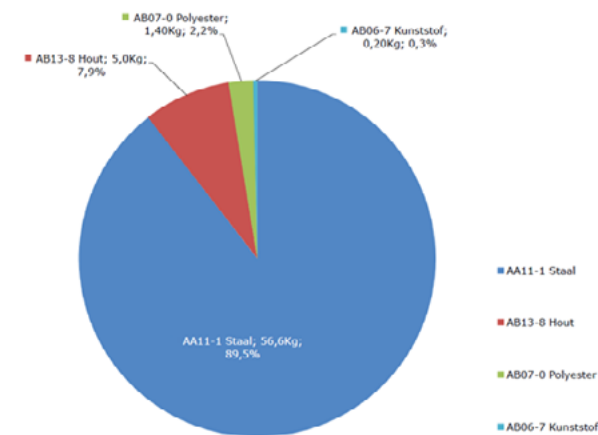

totaal gewicht: 63,2 kg

Maatvoering en assortiment

170

45

250

Deuren/legbord

74

Vier deuren