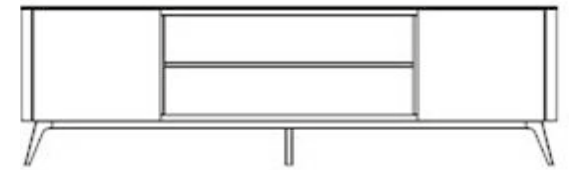

totaal gewicht: 63,2 kg

Maatvoering en assortiment

170

45

250

Deuren/legbord

74

Vier deuren