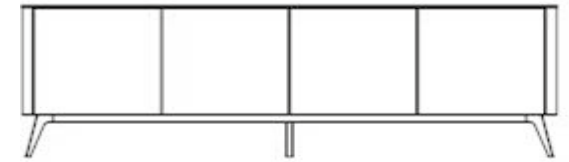

totaal gewicht: 63,2 kg

Maatvoering en assortiment

170

45

250

Deuren/legbord

74

Vier deuren