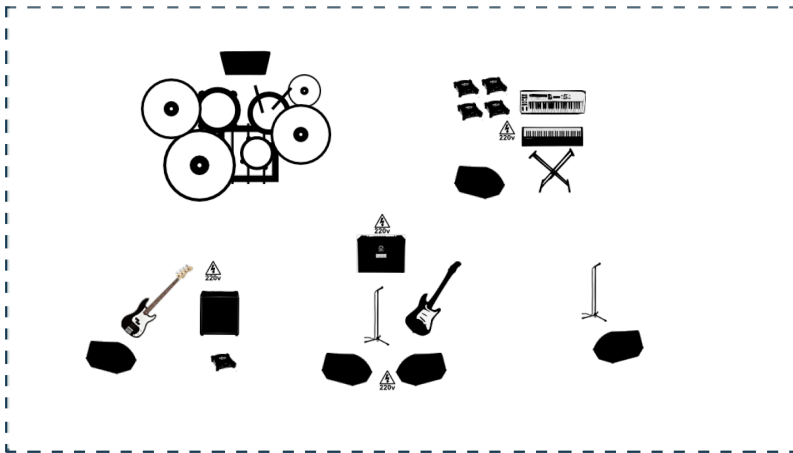

RIDER MASVIDAL

Músics:

- Bateria
- Baix
- Teclats
- Cors
- Veu i guitarra

Base:

Durant l'actuació es disparen audios sincronitzats amb imatge.

Cal una pantalla per a poder fer les projeccions.

Instrumentista	Instrument	Equip recomanat
Bateria	Bombo	AKG 112
	Hit Hat	Neumann Km184
	Caixa	Shure SM57
	Tom	Sennheiser MD421
	Goliat	Audix A6
	Overhead L	AKG 414
	Overhead R	AKG414
	Baix	Baix
Veu i Guitarra	Guitarra Elèctrica	Shure SM57
	Veu	Shure SM58 Beta
Teclista	Piano	2 DI
	Sintetitzador	2 DI
Corista	Veu	Shure SM58
Base disparada (La controla el Bateria)	Base	2 DI
	Pantalla	HDMI

Monitoratge adequat per cada músic com es mostra a l'esquema de situació.