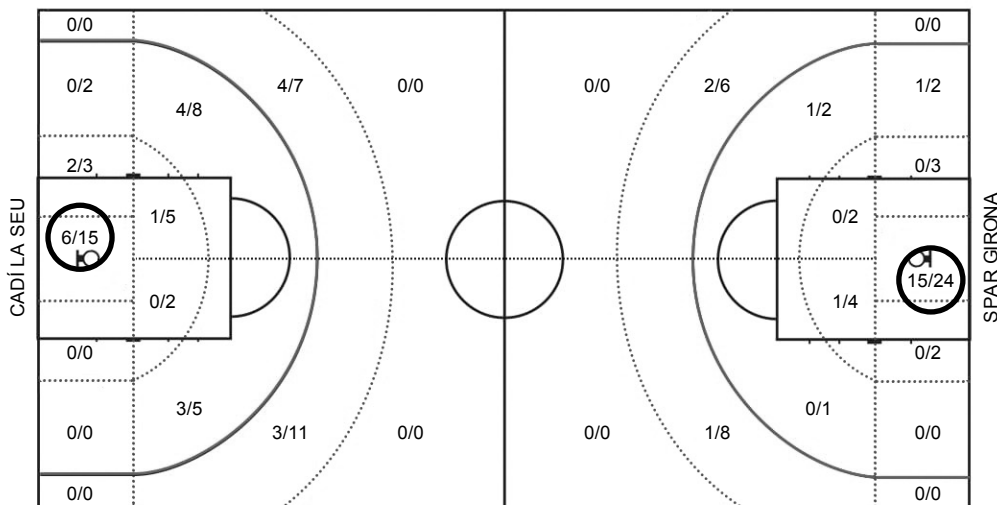

CADÍ LA SEU

	5	tiempo	ptos	2p	2p%	3p	3p%	tl	tl%	asistencias				rebotes			contraataque			faltas			tapones			+/-	val	
										tot	2p	3p	fr	t	def	of	2p	3p	fr	ma	fp	fr	per	rec	ta			tr
4 Laia RAVENTÓS	x	23:45	13	2/2	100%	2/5	40%	3/3	100%	2	1	0	1	1	1	0	0	0	0	0	1	2	5	4	0	0	3	13
5 Montserrat BROTONS		10:26	4	2/4	50%	0	0%	0	0%	0	0	0	0	1	1	0	0	0	0	0	1	0	1	0	0	0	4	1
6 Klaudia LUKACOVICOVA	x	14:27	2	1/4	25%	0/2	0%	0	0%	0	0	0	0	7	6	1	0	0	0	5	0	0	0	0	0	14	-1	
7 Mikayla PIVEC	x	27:26	6	2/4	50%	0/1	0%	2/2	100%	3	1	1	1	6	5	1	1	0	0	2	3	6	0	1	0	4	8	
8 Irati ETXARRI(C)	x	30:00	16	5/9	55,6%	1/1	100%	3/5	60%	3	1	1	1	7	3	4	0	0	0	2	7	3	0	1	0	3	23	
9 Laura PEÑA		26:51	18	3/8	37,5%	3/5	60%	3/4	75%	4	2	2	0	5	4	1	0	1	0	4	4	1	1	0	1	3	18	
10 Karline PILABERE		14:04	1	0/1	0%	0/1	0%	1/2	50%	0	0	0	0	2	1	1	0	0	0	4	2	2	0	0	0	-5	-4	
11 Ariadna PUJOL		--	-	-	-	-	-	-	-	-	-	-	-	-	-	-	-	-	-	-	-	-	-	-	-	-	-	
13 Sònia GARCIA		01:58	0	0	0%	0	0%	0	0%	0	0	0	0	0	0	0	0	0	0	0	0	0	0	0	0	-2	0	
14 Paula STRAUTMANE	x	30:32	6	0/3	0%	1/3	33,3%	3/4	75%	2	1	1	0	5	4	1	0	0	0	1	2	2	3	0	0	3	9	
22 Laia RIBES		--	-	-	-	-	-	-	-	-	-	-	-	-	-	-	-	-	-	-	-	-	-	-	-	-	-	
42 Jewel TUNSTULL		20:31	3	1/5	20%	0	0%	1/2	50%	0	0	0	0	4	1	3	0	0	0	4	1	3	0	0	1	-7	-5	
Equipo														3	1	2				-		-						
TOTALES		200:00	69	16/40	40%	7/18	38,9%	16/22	72,7%	14	6	5	3	41	27	14	1	1	0	0	24	21	23	8	2	2	20	65

Cuerpo técnico: Alfred JULBE (Ent. ppal.), Laura ANTOJA, Carla JOU

ÁREAS DE TIRO (marcada área más productiva)

	pos	ptit	pban	ppin	pca	a/p	pper	pof
SEU	77	43	26	18	5	0,6	7	4
GIR	74	59	6	32	4	0,6	5	8

	pos	posiciones	pca	ptos en contraataque	
pper		ptos recibidos tras per	ppin	ptos en la pintura	
a/p		ratio asistencia/pérdida	pban	ptos de no titulares	
ptit		ptos de titulares	pof	ptos recibidos tras reb of	
asistencias	2p	nº as a canastas 2p	contraataque	2p	nº ca finalizados en 2p
	3p	nº as a triples		3p	nº ca finalizados en 3p
	fr	nº as a fr de tiro		fr	nº ca finalizados en fr