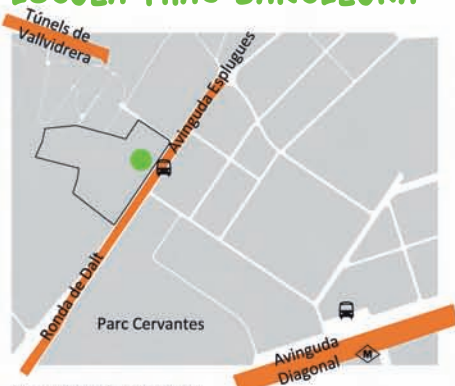

ESCOLA THAU BARCELONA

Avinguda Esplugues 49-53
08034 Barcelona

metro: L3 i L9 parada Zona Universitària
autobús: 7,33,54,60,63,67,68,75,78,113
H4,H6,L14,EP1,JM
bicicleta: Bicing

Direcció Tècnica
NACHO SOLOZABAL

**INSCRIPCIONS OBERTES A PARTIR
DEL 1 D'ABRIL A LES 9.30H**

MARÍTIM

Passeig Marítim 33
08003 Barcelona

metro: L4 parada Vila Olímpica
autobús: 36,45,59,92,D20,V21,V27
bicicleta: Bicing

CAMPUS DE BÀSQUET NACHO SOLOZABAL