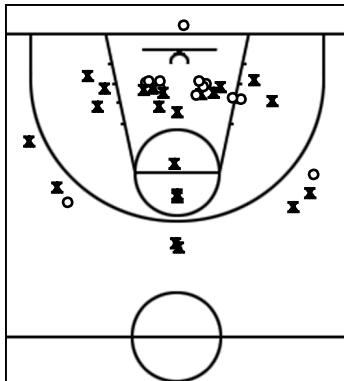

UBSA vs Barbera (15/12/12)

Estadístiques UBSA

Si	Dr	Jugador	Min	Pts	Tirs 2	Tirs 3	Tirs 2c	T.Lliures	Rebots			Taps			Faltes					
									T	RD	RO	As	PR	PP	Fv	Co	Bax	Cm	Re	Val
*	4	Herrerias, S.	41	2			1/3 33%						1				2		-1	
	5	Carceller, J.	41	10	0/4 0%	0/1 0%	5/6 83%		5	2	3						3	1	7	
	7	Valle, D.	16	7		1/5 20%	2/3 67%		1	1			1				2	1	1	
*	8	Orozco, C.	23	16	1/3 33%	4/4 100%	1/1 100%		4	3	1						4		14	
*	9	Crespo, R.	22	11		1/3 33%	3/6 50%	2/2 100%	8	5	3	5	1	1	1		4	2	18	
	10	Luque, F.	19	6	1/3 33%		2/6 33%		4	4		1	3				4	1	5	
*	11	Sotomayor, J.	18	6	1/3 33%		1/4 25%	2/2 100%	7	6	1			2				2	8	
	14	Mañoz, A.	6													1	1	2		
*	15	Robles, S.	7	2			1/2 50%		2	2				2			2		-1	
	17	Farres, P.																		
	19	Corrales, L.	10	15		2/8 25%	3/3 100%	3/4 75%	2	2		2	2	2			2	3	13	
	21	Espiga, X.	8	2			0/2 0%	2/2 100%	2		2			1				1	2	
UBS		Equip																		
Total		UBSA	211	77	3/13 23%	8/21 38%	19/36 53%	9/10 90%	35	25	10	8	7	9	1	1		24	13	66

Estadístiques Barbera

Si	Dr	Jugador	Min	Pts	Tirs 2	Tirs 3	Tirs 2c	T.Lliures	Rebots			Taps			Faltes					
									T	RD	RO	As	PR	PP	Fv	Co	Bax	Cm	Re	Val
	4	Navarro, J.	19	14	0/3 0%	0/1 0%	5/7 71%	4/4 100%	5	4	1			1				1	1	14
	6	Galan, R.	12	5			1/2 50%	3/3 100%										3	1	2
*	7	Montilla, S.	18		0/1 0%	0/2 0%			5	5			1		1			1	2	5
*	8	Ewuin, L.	30	6			1/3 33%	4/4 100%	6	6				1				2	4	11
*	9	Rodriguez, D.	37	17	5/7 71%	1/1 100%	1/5 20%	2/4 50%	6	5	1	1		2					6	20
	10	Soumah, L.																		
	11	Arenas, A.	14	3	0/1 0%	0/3 0%	1/1 100%	1/2 50%	1	1			1	1				3	2	-2
	12	Sanchez, J.	37		0/1 0%		0/1 0%		1	1								1	1	-1
*	13	Lopez, A.	20	17			6/9 67%	5/7 71%	2	2		1	1	1		1			5	19
*	16	Lhull, I.	21	7	1/1 100%	0/2 0%	2/3 67%	1/1 100%	2	2				1				3	1	3
	21	Scra, A.																		
	23	Real, O.																		
BAR		Equip																		
Total		Barbera	208	69	6/14 43%	1/9 11%	17/31 55%	20/25 80%	28	26	2	2	4	6	1	1		14	23	71

Carta de Tir UBSA

1 i 2n QUART