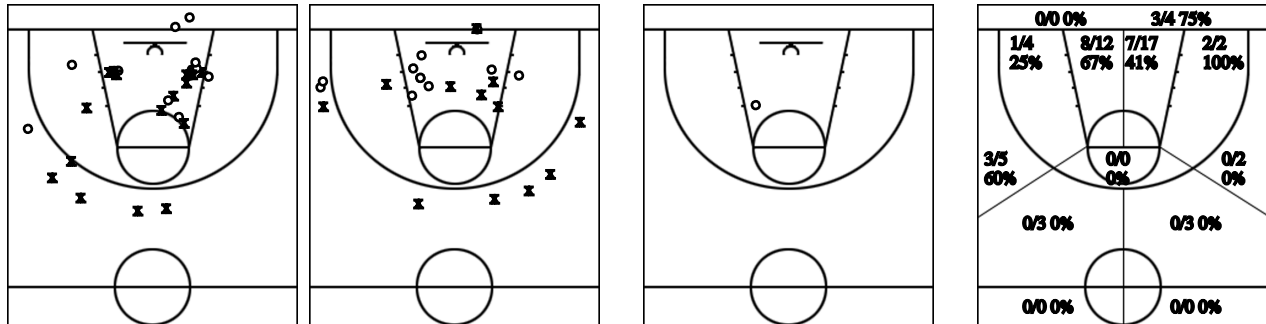

Estadístiques CERDANYOLA VILA UNI

Sl	Dr	Jugador	Min	Pts	Tirs 2	Tirs 3	Tirs 2c	T.Lliures	Robots				Taps			Faltes		Val		
									T	RD	RO	As	FR	PP	Fv	Co	Ex		Cm	Re
*	4	BLANCA GARCIA	31	5		1/4 25%	0/2 0%	2/4 50%	1	1		3			1			3	6	
*	5	ALBA BALLARÉ	31	12		2/4 50%	3/3 100%					1						1	2	12
*	6	MERITXELL CUNI	19	5			2/5 40%	1/2 50%	6	2	4		1	2				1		5
	7	LORENA DEL MORAL	20			0/1 0%	0/2 0%		4	4		2	2	1						4
	8	MONTSE PUYOLREU	21	11	1/1 100%		4/8 50%	1/2 50%	10	7	3			1				3	3	15
	9	MARTA ROSANAS	25	3		0/3 0%	1/3 33%	1/2 50%					2	2		1		1	1	-4
	10	IRENE LOZANO																		
*	11	SILVIA MARCELO	26	4			2/3 67%		3	3			1					4	1	4
*	12	MARTA ARBIZU	20	14	1/1 100%		4/5 80%	4/8 50%	4	3	1	1						4	6	16
	15	MARTA CLARET	32	9	1/4 25%	0/1 0%	2/2 100%	3/4 75%	6	5	1	1		1				4	5	11
CBR		Equip																		
Total		CERDANYOLA VILA.	225	63	3/6 50%	3/13 23%	18/33 55%	12/22 55%	34	25	9	8	6	7	1	1		18	21	69

Estadístiques BENCRIADA A

Sl	Dr	Jugador	Min	Pts	Tirs 2	Tirs 3	Tirs 2c	T.Lliures	Robots				Taps			Faltes		Val			
									T	RD	RO	As	FR	PP	Fv	Co	Ex		Cm	Re	
*	4	ARI BOSCH	24	7	1/1 100%	1/1 100%	1/1 100%											1	1	5	
*	5	NURIA TRABAL	26	7	1/3 33%	0/1 0%	0/1 0%	5/9 56%	2	2		1		2				2	6	4	
*	6	MAGDA CUSI	20		0/1 0%	0/2 0%			1		1			1				2		-5	
	7	MERITXELL BUIL																			
	8	BERTA SIÑOL	33	15	1/2 50%	1/5 20%	4/5 80%	2/2 100%	2	2		1		1		1		3	1	8	
	9	ANNA MORAL																			
	10	ELENA TELXIDOR	26	2	1/3 33%		0/1 0%		2	1	1	1						2	1	1	
*	12	CAROL DUBE	31	5	1/1 100%		1/2 50%	1/2 50%						1				3	2	3	
*	13	HELEN TRABAL	27	7	1/1 100%	1/2 50%	1/2 50%		2		2		1					3	1	6	
	15	ESTHER COROMINOLA	10	9			2/3 67%	5/7 71%	1	1								5	5	7	
	19	CLAUDIA SERRA	14	2	1/1 100%				1	1										1	4
	43	CARLA DUCH	14	4	1/1 100%		1/4 25%		1		1		1							1	4
BEN		Equip																			
Total		BENCRIADA A	225	58	8/14 57%	3/11 27%	10/19 53%	13/20 65%	12	7	5	3	2	5	1	1		21	18	37	

Carta de Tir CERDANYOLA VILA UNI

Carta de Tir BENCRIADA A