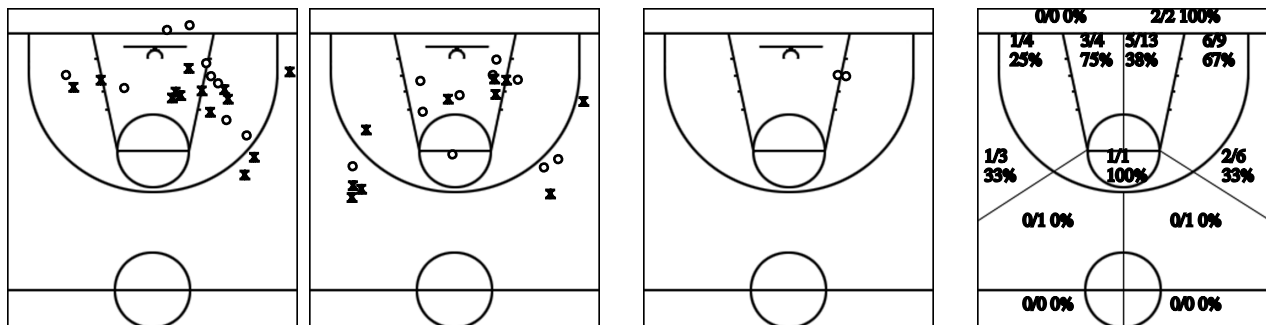

Estadístiques CERDANYOLA VILA UNI

Sl	Dr	Jugador	Min	Pts	Tirs 2	Tirs 3	Tirs 2c	T.Lliures	Robots				Taps			Faltes		Val		
									T	RD	RO	As	FR	PP	Fv	Co	Ex		Cm	Re
*	4	BLANCA GARCIA	31	5		1/4 25%	0/2 0%	2/4 50%	1	1		3			1			3	6	
*	5	ALBA BALLARÉ	31	12		2/4 50%	3/3 100%					1						1	2	12
*	6	MERITXELL CUNI	19	5			2/5 40%	1/2 50%	6	2	4		1	2				1		5
	7	LORENA DEL MORAL	20			0/1 0%	0/2 0%		4	4		2	2	1						4
	8	MONTSE PUYOLREU	21	11	1/1 100%		4/8 50%	1/2 50%	10	7	3			1				3	3	15
	9	MARTA ROSANAS	25	3		0/3 0%	1/3 33%	1/2 50%					2	2		1		1	1	-4
	10	IRENE LOZANO																		
*	11	SILVIA MARCELO	26	4			2/3 67%		3	3			1					4	1	4
*	12	MARTA ARBIZU	20	14	1/1 100%		4/5 80%	4/8 50%	4	3	1	1						4	6	16
	15	MARTA CLARET	32	9	1/4 25%	0/1 0%	2/2 100%	3/4 75%	6	5	1	1		1				4	5	11
CBR		Equip																		
Total		CERDANYOLA VILA.	225	63	3/6 50%	3/13 23%	18/33 55%	12/22 55%	34	25	9	8	6	7	1	1		18	21	69

Estadístiques BENCRIADA A

Sl	Dr	Jugador	Min	Pts	Tirs 2	Tirs 3	Tirs 2c	T.Lliures	Robots				Taps			Faltes		Val			
									T	RD	RO	As	FR	PP	Fv	Co	Ex		Cm	Re	
*	4	ARI BOSCH	24	7	1/1 100%	1/1 100%	1/1 100%											1	1	5	
*	5	NURIA TRABAL	26	7	1/3 33%	0/1 0%	0/1 0%	5/9 56%	2	2		1		2				2	6	4	
*	6	MAGDA CUSI	20		0/1 0%	0/2 0%			1		1			1				2		-5	
	7	MERITXELL BUIL																			
	8	BERTA SIÑOL	33	15	1/2 50%	1/5 20%	4/5 80%	2/2 100%	2	2		1		1		1		3	1	8	
	9	ANNA MORAL																			
	10	ELENA TELXIDOR	26	2	1/3 33%		0/1 0%		2	1	1	1						2	1	1	
*	12	CAROL DUBE	31	5	1/1 100%		1/2 50%	1/2 50%						1				3	2	3	
*	13	HELEN TRABAL	27	7	1/1 100%	1/2 50%	1/2 50%		2		2		1					3	1	6	
	15	ESTHER COROMINOLA	10	9			2/3 67%	5/7 71%	1	1								5	5	7	
	19	CLAUDIA SERRA	14	2	1/1 100%				1	1										1	4
	43	CARLA DUCH	14	4	1/1 100%		1/4 25%		1		1		1							1	4
BEN		Equip																			
Total		BENCRIADA A	225	58	8/14 57%	3/11 27%	10/19 53%	13/20 65%	12	7	5	3	2	5	1	1		21	18	37	

Carta de Tir CERDANYOLA VILA UNI

Carta de Tir BENCRIADA A