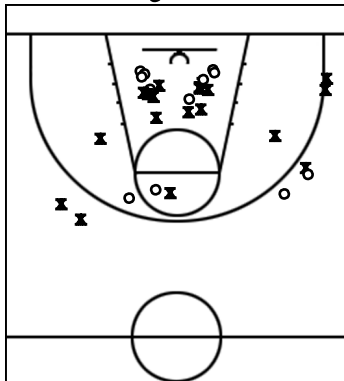

Si	Nº	Jugador	Min	Pts	Tiros 2	Tiros 3	Tiros 2c	T.Libres	Rebotes			Tapones			Faltas			Val		
									T	RD	RO	As	PR	PP	Fv	Co	Mat		Cm	Re
*	4	a.fermin	23	5	0/1 0%		1/3 33%	3/5 60%	6	4	2			5		1		3	2	-1
	5	j.morales	7	2	1/2 50%				2	2			2					1	1	1
*	6	jl.valencia	21	10	1/1 100%	2/3 67%	1/5 20%		5	4	1		1	2				1	1	9
*	7	mario diaz	25	2	0/1 0%		1/6 17%		8	4	4	1	1	3	1			2	3	5
	8	adria barrabes	9			0/1 0%			1	1		1	1					2	1	-1
	9	pol martinez	23	4	1/1 100%	0/1 0%	1/2 50%		5	5		3	2	1				2	1	10
	10	m.rabaseda	21	11	1/1 100%	1/5 20%	3/3 100%		2		2	2	2					4		5
	11	fran mateo	25	11	1/2 50%	0/3 0%	4/6 67%	1/2 50%	4	3	1	2	2	2			1		2	12
	12	xavier rivero	10	3		1/1 100%	0/1 0%		3	3			1	1				1		4
*	13	arturo barro	16	4	0/2 0%		2/5 40%		2	2		1		1				2	1	
	14	hector vila																		
*	15	edgar bermejo	20	4			2/2 100%		1	1		1		1				5	1	1
cb.		Equipo																		
Total		cb.gaval	200	56	5/11 45%	4/14 29%	15/33 45%	4/7 57%	39	29	10	11	7	21	1	1	1	23	13	45

Estadísticas cb.castellar A

Si	Nº	Jugador	Min	Pts	Tiros 2	Tiros 3	Tiros 2c	T.Libres	Rebotes			Tapones			Faltas			Val		
									T	RD	RO	As	PR	PP	Fv	Co	Mat		Cm	Re
*	4	sergi garcia	35	10	1/6 17%	1/1 100%	1/1 100%	3/4 75%	7	7		1	1	2	1			3	2	11
*	5	toni roura	32	16	3/4 75%	3/9 33%		1/4 25%	5	3	2			2				1	3	11
	7	d.junyent																		
*	8	aitor murua	19	8	0/1 0%		3/8 38%	2/2 100%	3	2	1		1					2	1	5
	9	marc forcada	26	6	0/2 0%	1/2 50%	0/2 0%	3/4 75%	8	7	1	1	2	2					5	14
	10	david pino	20	2	0/1 0%	0/1 0%	1/3 33%		2	1	1	1							3	4
*	11	albert cadafalch	27	13		4/7 57%		1/2 50%				2	1	3				4	3	8
	13	joan cadafalch																		
	15	c.puigdel·livi																		
	22	norbert caldera	8	4	0/1 0%		1/2 50%	2/2 100%					1					2	1	2
*	23	roma cutrina	33	6	0/3 0%	0/2 0%	1/2 50%	4/5 80%	2	1	1	2	3	2		1		1	5	7
	24	rafa gonzalez																		
cb.		Equipo																		
Total		cb.castellar A	200	65	4/18 22%	9/22 41%	7/18 39%	16/23 70%	27	21	6	7	9	11	1	1		13	23	62

Carta de Tiro cb.gaval

1r y 2o CUARTO