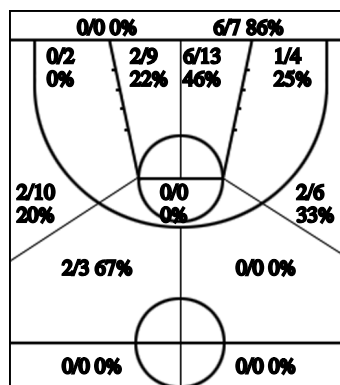

TOTAL %

CBVALLS15	P1	P2	P3	P4	T
	10	16	17	17	60
Granolle	P1	P2	P3	P4	T
	20	20	8	7	55