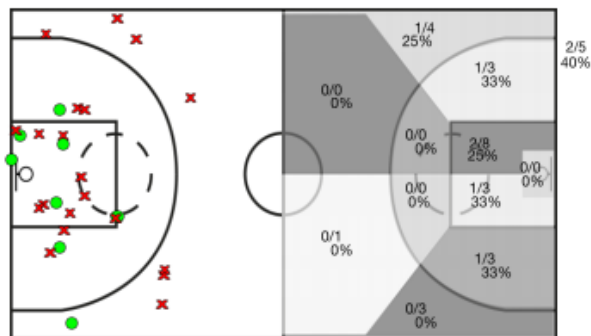

Granollers

1, 2 PART