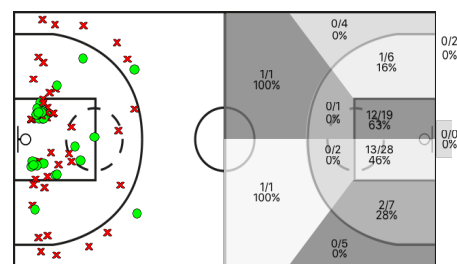

## Sagrada Familia Claror

5i	Dr.	JUGADORA	Min	Pts	Tirs 2	Tirs 3	Tirs lliures	REBOTS					TAPS			FALTES				
								T	RD	RO	Asis...	PR	PP	Fv	Co	Esx	Cm	Re	Vi	Va
*	4	Camarasa, J.	18:24	8	2/9 22%	1/2 50%	1/1 100%	1	1	0	0	3	5	0	0	0	0	1	0/0	0
*	7	Ferro, E.	18:51	0	0/3 0%	0/0 0%	0/0 0%	1	1	0	0	0	0	0	0	0	2	1	0/0	-3
*	8	Ventosa, S.	25:39	2	1/9 11%	0/0 0%	0/0 0%	7	3	4	0	1	4	0	1	0	3	1	0/0	-5
	10	Villardaga, M.	20:41	3	0/0 0%	1/2 50%	0/0 0%	3	3	0	0	0	3	0	0	0	2	0	0/0	0
*	11	Ceña, J.	29:49	4	2/12 16%	0/2 0%	0/0 0%	10	7	3	1	3	1	0	0	0	3	0	0/0	2
	13	Llambias, O.	00:00	0	0/0 0%	0/0 0%	0/0 0%	0	0	0	0	0	0	0	0	0	0	0	0/0	0
*	14	Caminal, C.	25:55	10	2/10 20%	0/3 0%	6/6 100%	4	2	2	1	1	2	0	0	0	4	4	0/0	3
	15	Villalonga, J.	12:38	2	0/1 0%	0/0 0%	2/4 50%	5	2	3	0	0	2	0	1	0	1	4	0/0	4
	16	Olives, M.	00:00	0	0/0 0%	0/0 0%	0/0 0%	0	0	0	0	0	0	0	0	0	0	0	0/0	0
	19	Gonzalo, A.	13:07	2	0/0 0%	0/0 0%	2/2 100%	0	0	0	2	0	1	0	0	0	1	1	0/0	3
	21	Molle, A.S.	10:19	0	0/0 0%	0/0 0%	0/0 0%	0	0	0	0	0	1	0	0	0	1	0	0/0	-2
	55	Jofresa, S.	24:37	9	4/6 66%	0/1 0%	1/2 50%	1	1	0	0	0	0	0	0	0	1	3	0/0	8
		CLA	200:00	0	0/0 0%	0/0 0%	0/0 0%	0	0	0	0	0	1	0	0	0	0	0	0/0	-1
			200:00	40	11/50 22%	2/10 20%	12/15 80%	32	20	12	4	8	20	0	2	0	18	15	0/0	9

## TGN Fem Basquet

1, 2 PART

3, 4 PART

TOTAL %