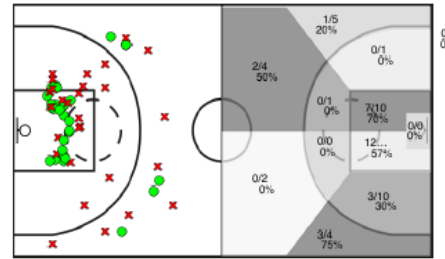

## Basquet Sitges CBS

1, 2 PART

3, 4 PART

TOTAL %

## C.B. Alpicat

Basquet Sitges CBS					T
P1	P2	P3	P4		
12	17	26	12		67

C.B. Alpicat					T
P1	P2	P3	P4		
22	11	16	24		73