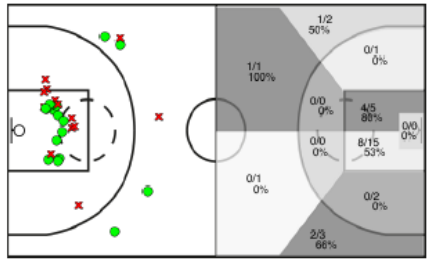

## Basquet Sitges CBS

1, 2 PART

3, 4 PART

TOTAL %

## C.B. Alpicat

Basquet Sitges CBS					T
P1	P2	P3	P4		
12	17	26	12		67

C.B. Alpicat					T
P1	P2	P3	P4		
22	11	16	24		73