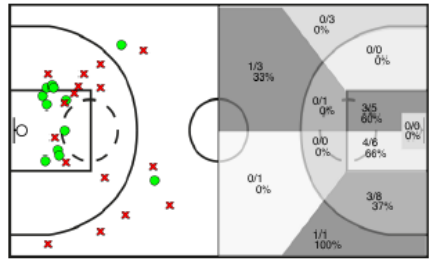

## Basquet Sitges CBS

1, 2 PART

3, 4 PART

TOTAL %

## C.B. Alpicat

Basquet Sitges CBS					T
P1	P2	P3	P4		
12	17	26	12		67

C.B. Alpicat					T
P1	P2	P3	P4		
22	11	16	24		73