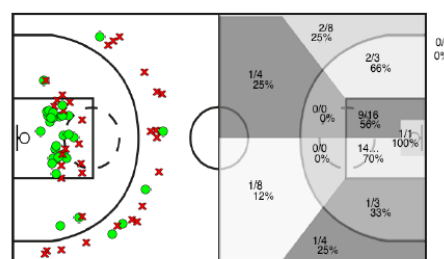

Vedruna Gracia A

Si	Dr.	JUGADOR	Min	Pts	Tirs 2	Tirs 3	Tirs lliures	REBOTS					TAPS			FALT...				
								T	RD	RO	Asi...	PR	PP	Fv	Co	Esx	Cm	Re	Vi	Va
	3	V Sabartres	00:00	0	0/0 0%	0/0 0%	0/0 0%	0	0	0	0	0	0	0	0	0	0	0	0/0	0
*	4	David Hospital	32:46	0	0/4 0%	0/1 0%	0/0 0%	4	4	0	0	0	0	0	0	0	4	0	0/0	-5
*	5	Diego Rodriguez	33:39	13	4/8 50%	1/5 20%	2/2 100%	3	2	1	2	4	5	1	1	0	1	2	0/0	10
*	7	Ignasi Juni	30:10	9	3/6 50%	1/5 20%	0/0 0%	7	4	3	2	1	1	0	0	1	4	0/0	14	
*	8	Luis Gonzalez	31:48	23	11/21 52%	0/1 0%	1/1 100%	2	2	0	2	2	4	0	0	2	3	1/0	15	
	10	A Alarcon	19:29	2	1/1 100%	0/0 0%	0/0 0%	2	1	1	0	1	1	0	1	0	2	2	0/0	3
	13	D Cala	06:09	0	0/0 0%	0/0 0%	0/0 0%	4	4	0	1	0	0	0	0	0	0	0/0	5	
*	15	Bernad Traveria	29:35	7	2/6 33%	1/6 16%	0/0 0%	1	1	0	2	3	1	0	0	4	1	0/1	0	
	42	Sandro Luque	16:24	0	0/1 0%	0/1 0%	0/0 0%	2	1	1	0	1	0	0	0	3	1	0/0	-1	
	99	A Martin	00:00	0	0/0 0%	0/0 0%	0/0 0%	0	0	0	0	0	0	0	0	0	0	0/0	0	
		VGA	200:00	0	0/0 0%	0/0 0%	0/0 0%	0	0	0	0	0	0	0	0	2	1	0/0	-1	
			200:00	54	21/47 44%	3/19 15%	3/3 100%	25	19	6	9	12	12	1	2	0	19	13	1/1	39

Basquet Sitges CBS

1, 2 PART

3, 4 PART

TOTAL %

Vedruna Gracia A

Basquet Sitges CBS

P1	P2	P3	P4	T
23	20	16	20	79

Vedruna Gracia A