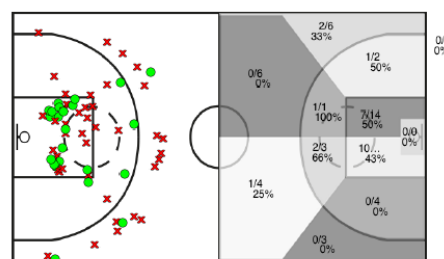

Basquet Sitges CBS

1, 2 PART

3, 4 PART

TOTAL %

Vedruna Gracia A

Basquet Sitges CBS

P1	P2	P3	P4	T
23	20	16	20	79

Vedruna Gracia A

P1	P2	P3	P4	T
11	17	8	18	54