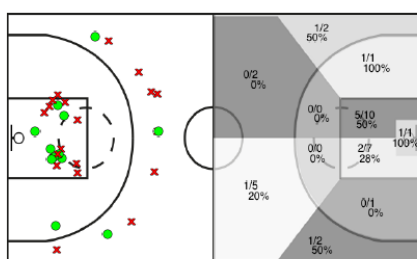

Basquet Sitges CBS vs Vedruna Gracia A

Basquet Sitges CBS

Si	Dr.	JUGADOR	Min	Pts	Tirs 2	Tirs 3	Tirs lliures	REBOTS					TAPS			FALTES				
								T	RD	RO	Asi...	PR	PP	Fv	Co	Esx	Cm	Re	Vi	Va
*	4	Alvin Parker	28:48	15	6/8 75%	1/4 25%	0/3 0%	6	5	1	5	4	2	0	0	0	1	4	0/0	23
*	8	Roger Perez	30:05	16	6/8 75%	1/7 14%	1/2 50%	0	0	0	0	3	1	0	0	0	3	2	0/1	8
*	9	Adria Mestres	17:32	2	1/3 33%	0/2 0%	0/0 0%	3	2	1	2	0	1	0	0	1	0	0/0	1	
	11	Manel Buti	14:23	6	0/0 0%	0/1 0%	6/6 100%	1	1	0	2	0	0	0	1	0	4	3	0/0	6
	13	Elias Velasco	29:06	10	1/5 20%	2/2 100%	2/4 50%	10	6	4	2	3	2	0	0	2	3	1/0	18	
	15	Mauro Perez	26:16	8	4/6 66%	0/1 0%	0/0 0%	4	2	2	1	0	0	0	0	0	3	0/0	13	
	23	Josep Agusti	13:58	6	1/1 100%	1/4 25%	1/2 50%	3	3	0	1	0	3	0	0	1	1	0/0	3	
*	25	Seth Goodman	20:49	16	8/11 72%	0/1 0%	0/0 0%	12	8	4	0	1	3	1	0	1	0	0/0	22	
*	34	Nacho Velasco	19:03	0	0/1 0%	0/2 0%	0/0 0%	6	5	1	1	1	1	0	0	1	1	0/0	5	
		BSC	200:00	0	0/0 0%	0/0 0%	0/0 0%	0	0	0	0	0	1	0	0	0	2	0/0	1	
			200:00	79	27/43 62%	5/24 20%	10/17 58%	45	32	13	14	12	14	2	1	1	14	17	1/1	98

Vedruna Gracia A

Si	Dr.	JUGADOR	Min	Pts	Tirs 2	Tirs 3	Tirs lliures	REBOTS					TAPS			FALT...				
								T	RD	RO	Asi...	PR	PP	Fv	Co	Esx	Cm	Re	Vi	Va
	3	V Sabartres	00:00	0	0/0 0%	0/0 0%	0/0 0%	0	0	0	0	0	0	0	0	0	0	0	0/0	0
*	4	David Hospital	32:46	0	0/4 0%	0/1 0%	0/0 0%	4	4	0	0	0	0	0	0	0	4	0	0/0	-5
*	5	Diego Rodriguez	33:39	13	4/8 50%	1/5 20%	2/2 100%	3	2	1	2	4	5	1	1	0	1	2	0/0	10
*	7	Ignasi Juni	30:10	9	3/6 50%	1/5 20%	0/0 0%	7	4	3	2	1	1	0	0	1	4	0/0	14	
*	8	Luis Gonzalez	31:48	23	11/21 52%	0/1 0%	1/1 100%	2	2	0	2	2	4	0	0	2	3	1/0	15	
	10	A Alarcon	19:29	2	1/1 100%	0/0 0%	0/0 0%	2	1	1	0	1	1	0	1	0	2	2	0/0	3
	13	D Cala	06:09	0	0/0 0%	0/0 0%	0/0 0%	4	4	0	1	0	0	0	0	0	0	0/0	5	
*	15	Bernad Traveria	29:35	7	2/6 33%	1/6 16%	0/0 0%	1	1	0	2	3	1	0	0	4	1	0/1	0	
	42	Sandro Luque	16:24	0	0/1 0%	0/1 0%	0/0 0%	2	1	1	0	1	0	0	0	3	1	0/0	-1	
	99	A Martin	00:00	0	0/0 0%	0/0 0%	0/0 0%	0	0	0	0	0	0	0	0	0	0	0/0	0	
		VGA	200:00	0	0/0 0%	0/0 0%	0/0 0%	0	0	0	0	0	0	0	0	2	1	0/0	-1	
			200:00	54	21/47 44%	3/19 15%	3/3 100%	25	19	6	9	12	12	1	2	0	19	13	1/1	39

Basquet Sitges CBS

3, 4 PART

Vedruna Gracia A

Basquet Sitges CBS

P1	P2	P3	P4	T
23	20	16	20	79

Vedruna Gracia A

P1	P2	P3	P4	T
11	17	8	18	54