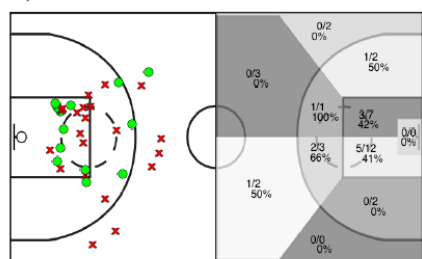

Basquet Sitges CBS

1, 2 PART

3, 4 PART

TOTAL %

Vedruna Gracia A

Basquet Sitges CBS

P1	P2	P3	P4	T
23	20	16	20	79

Vedruna Gracia A

P1	P2	P3	P4	T
11	17	8	18	54