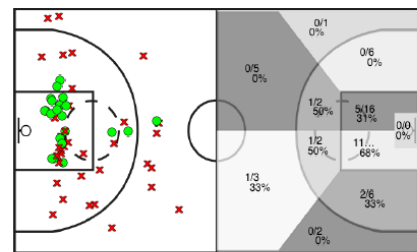

Basquet Sitges CBS

1, 2 PART

3, 4 PART

TOTAL %

A.D. Torreforta A

Basquet Sitges CBS

P1	P2	P3	P4	T
20	14	12	11	57

A.D. Torreforta A

P1	P2	P3	P4	T
13	20	12	13	58