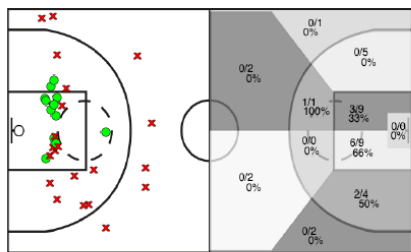

Basquet Sitges CBS

1, 2 PART

3, 4 PART

TOTAL %

A.D. Torreforta A

Basquet Sitges CBS

P1	P2	P3	P4	T
20	14	12	11	57

A.D. Torreforta A

P1	P2	P3	P4	T
13	20	12	13	58