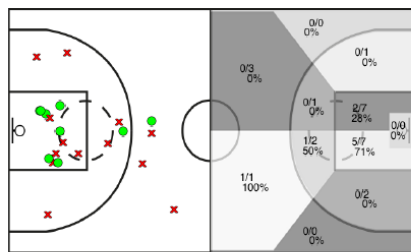

Basquet Sitges CBS

1, 2 PART

3, 4 PART

TOTAL %

A.D. Torreforta A

Basquet Sitges CBS

P1	P2	P3	P4	T
20	14	12	11	57

A.D. Torreforta A

P1	P2	P3	P4	T
13	20	12	13	58