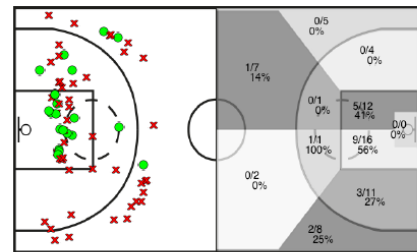

A.D. Torreforta A

Si	Dr.	JUGADOR	Min	Pts	Tirs 2	Tirs 3	Tirs lliures	REBOTS					TAPS			FALT...				
								T	RD	RO	Asi...	PR	PP	Fv	Co	Esx	Cm	Re	Vi	Va
*	3	Tyree Tucker	19:39	6	2/8 25%	0/1 0%	2/3 66%	3	3	0	0	3	2	0	0	3	2	0/0	1	
	4	Marc Hernandez	14:32	0	0/0 0%	0/0 0%	0/0 0%	1	1	0	1	1	0	0	1	1	1	0/0	2	
	7	Victor Menendez	00:02	0	0/0 0%	0/0 0%	0/0 0%	0	0	0	0	0	0	0	0	0	0	0/0	0	
	9	David Huertas	18:14	8	3/5 60%	0/3 0%	2/2 100%	4	3	1	2	1	1	1	0	1	0	0/0	9	
*	11	Marc Yago	24:22	10	4/6 66%	0/2 0%	2/2 100%	0	0	0	0	2	1	0	0	1	1	0/0	7	
	13	Oscar Souto	17:32	2	1/2 50%	0/0 0%	0/0 0%	4	1	3	1	0	0	0	0	2	0	1/0	4	
*	14	Alberto Claverias	28:16	8	2/7 28%	1/2 50%	1/2 50%	4	3	1	1	1	1	0	2	0	3	2	0/0	3
*	15	Orosco Dg	31:55	18	6/13 46%	0/0 0%	6/10 60%	12	9	3	1	2	2	0	2	4	8	0/0	22	
*	21	Carlos Quesada	23:46	2	1/3 33%	0/2 0%	0/0 0%	3	2	1	0	1	1	0	1	0	0/0	-1		
	41	Sergio Plaza	21:42	4	1/4 25%	0/1 0%	2/2 100%	5	3	2	1	1	1	0	0	1	1	0/0	6	
		ATA	200:00	0	0/0 0%	0/0 0%	0/0 0%	0	0	0	0	0	0	0	0	2	0	0/0	2	
			200:00	58	20/48 41%	1/11 9%	15/21 71%	36	25	11	7	12	9	1	6	17	15	1/0	53	

Basquet Sitges CBS

1, 2 PART

3, 4 PART

TOTAL %

A.D. Torreforta A

Basquet Sitges CBS

P1	P2	P3	P4	T
20	14	12	11	57

A.D. Torreforta A