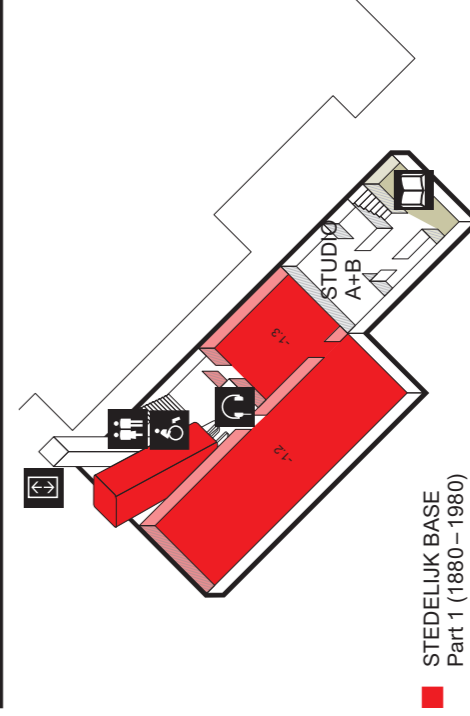

1

0

-1

- ZAALVERNOEMINGEN
- 1.1 IMC Zaal
 - 1.2 Andaz Zaal
 - 1.4 R.H. Defares Zaal
 - 1.18 Aalberts Industries Kabinet
 - 1.19 Houthoff Buruma Kabinet
 - 1.21 Heren 2 Kabinet
 - 1.27 PostNL Zaal
 - 1.34 VandenEnde Foundation Zaal
 - Zadelhoff Café
 - Teijin Auditorium
 - Rabo Gallery
 - Entreegebied
 - Schiphol Entree
 - Audi Zaal
 - 0.4 Family Ribbink-Van Den Hoek Zaal
 - 0.10 Pieter en Françoise Geelen Zaal
 - 0.20 P 2 Group Kabinet
 - 0.21 Bouwfonds Cultuurfonds Kabinet
 - 0.22 MAB Development Zaal
 - 1.2 ABN AMRO Zaal