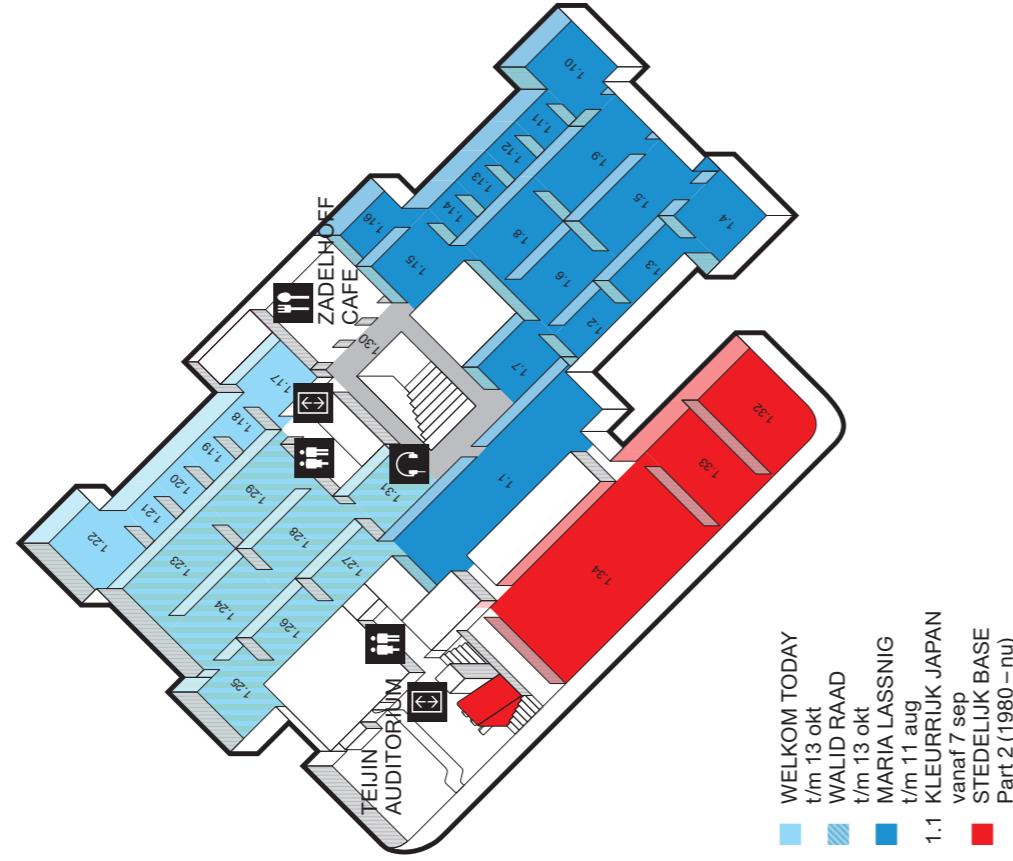

1

0

-1

- ZAALVERNOEMINGEN
- 1.1 IMC Zaal
 - 1.2 Andaz Zaal
 - 1.4 R.H. Defares Zaal
 - 1.18 Aalberts Industries Kabinet
 - 1.19 Houthoff Buruma Kabinet
 - 1.21 Heren 2 Kabinet
 - 1.27 PostNL Zaal
 - 1.34 VandenEnde Foundation Zaal
 - Zadelhoff Café
 - Teijin Auditorium
 - Rabo Gallery
 - Entreegebied
 - Schiphol Entree
 - Audi Zaal
 - 0.4 Family Ribbink-Van Den Hoek Zaal
 - 0.10 Pieter en Françoise Geelen Zaal
 - 0.20 P 2 Group Kabinet
 - 0.21 Bouwfonds Cultuurfonds Kabinet
 - 0.22 MAB Development Zaal
 - 1.2 ABN AMRO Zaal