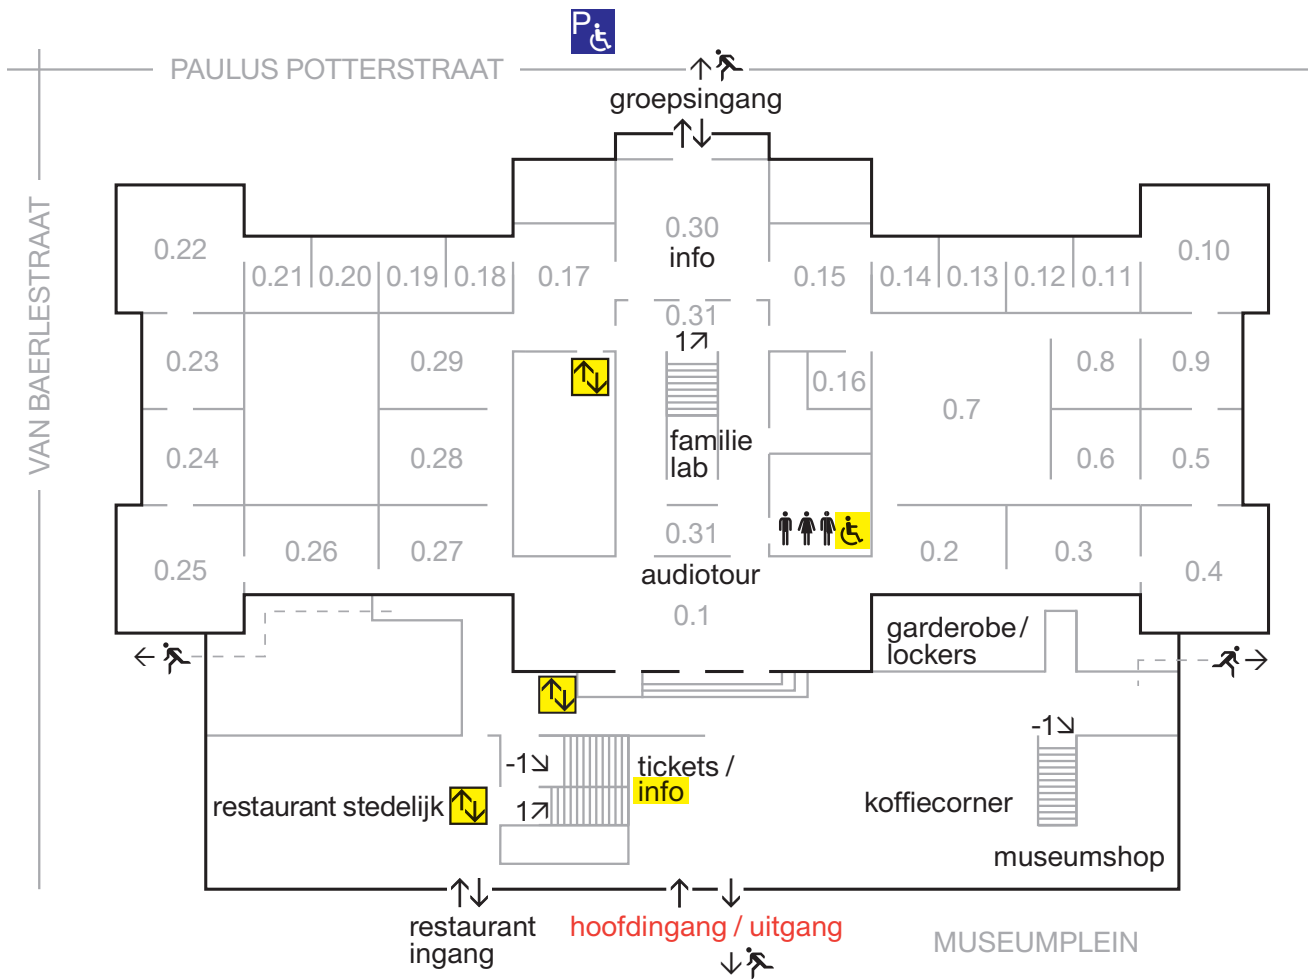

# BEGANE GROND

## Entreegebied

Schiphol Entree  
 Randstad Balie  
 ANWB Balie

- 0.1: Audi Zaal
- 0.4: Family Ribbink-Van Den Hoek Zaal
- 0.10: Pieter en Françoise Geelen Zaal
- 0.20: P2 Group Kabinet
- 0.21: Bouwfonds Cultuurfonds Kabinet
- 0.22: MAB Development Zaal

# BOVENVERDIEPING

- 1.1: IMC Zaal
- 1.2: Hyatt Zaal
- 1.4: R.H. Defares Zaal
- 1.18: Aalberts Industries Kabinet
- 1.19: Houthoff Buruma Kabinet
- 1.21: Heren 2 Kabinet
- 1.27: PostNL Zaal
- 1.30: Stedelijk Museum Business Club Hal
- 1.34: VandenEnde Foundation Zaal