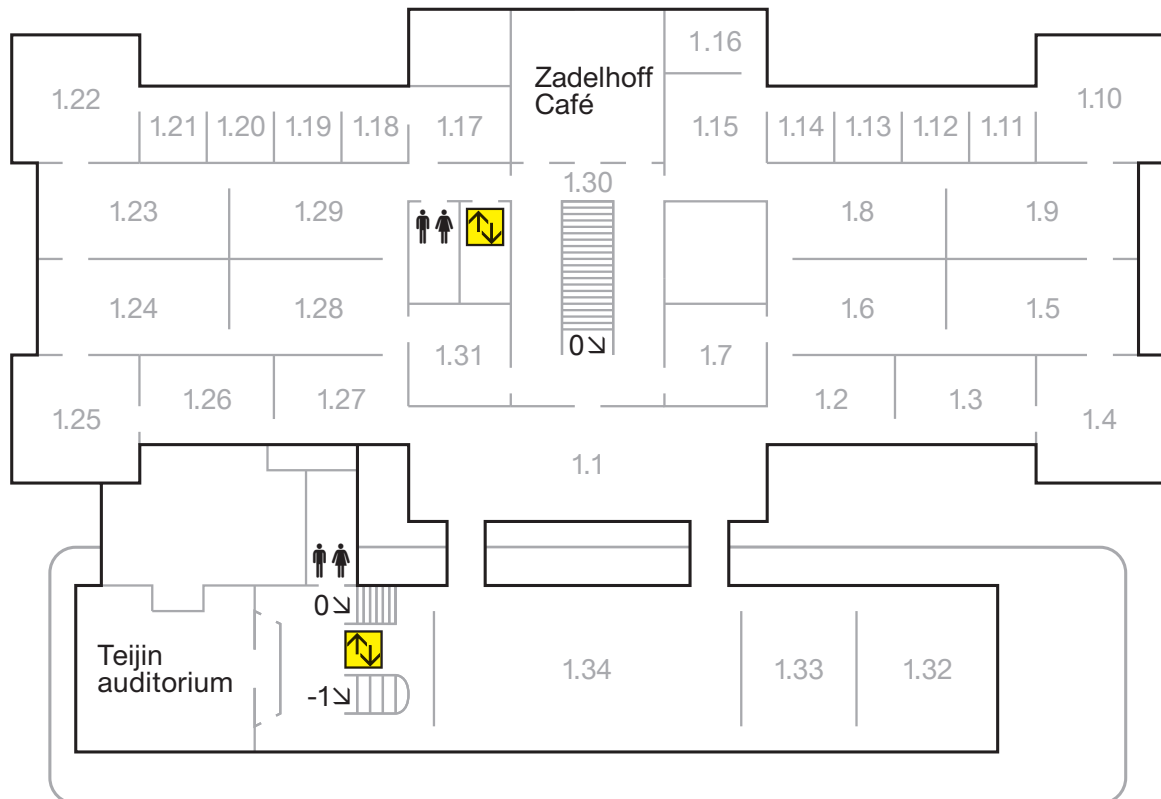

## Entreegebied

Schiphol Entree  
 Randstad Balie  
 ANWB Balie

- 0.1: Audi Zaal
- 0.4: Family Ribbink-Van Den Hoek Zaal
- 0.10: Pieter en Françoise Geelen Zaal
- 0.20: P2 Group Kabinet
- 0.21: Bouwfonds Cultuurfonds Kabinet
- 0.22: MAB Development Zaal

# BOVENVERDIEPING

- 1.1: IMC Zaal
- 1.2: Hyatt Zaal
- 1.4: R.H. Defares Zaal
- 1.18: Aalberts Industries Kabinet
- 1.19: Houthoff Buruma Kabinet
- 1.21: Heren 2 Kabinet
- 1.27: PostNL Zaal
- 1.30: Stedelijk Museum Business Club Hal
- 1.34: VandenEnde Foundation Zaal