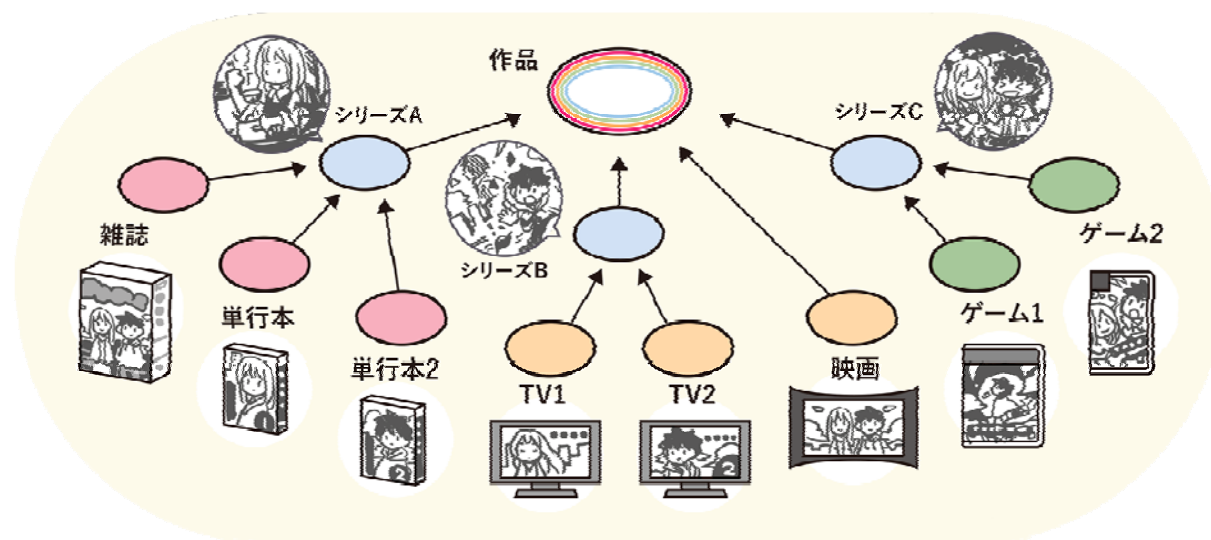

マンガ・アニメ・ゲーム作品の 横断的アーカイブのための 作品間関係LODデータセット開発

○大石康介¹⁾, 豊田将平²⁾, 吉岡孝祐²⁾, 三原鉄也³⁾, 永森光晴³⁾, 杉本重雄³⁾

- 1) 筑波大学情報学群情報メディア創成学類
- 2) 筑波大学図書館情報メディア研究科
- 3) 筑波大学図書館情報メディア系

研究背景

- ▶ マンガ・アニメ・ゲームの作品資料の収集や保存が行われ、各アーカイブ組織が所蔵品のデータベース等を公開
- ▶ 共通する物語や世界観を持つ作品をシリーズやメディアを超えて、横断的な探索が困難

ユーザーの作品認識に従って複数のアーカイブを連携する必要がある

マンガ・アニメ・ゲーム作品の探索のためのデータモデル

- ▶ データ記述には知的・芸術的創作物探索のためのデータモデルIFLA LRM^{†1}を元にマンガ・アニメ・ゲームに拡張したモデル
- ▶ Linked Open Data^{†2}に則りデータはRDF^{†3}で記述

ユーザーが認知する作品と手にするモノを繋ぐ作品間関係データを整備し、マンガ・アニメ・ゲームを横断的に探索可能にする

「ポケットモンスター ベストウイッシュ」は、日本のテレビ東京と系列局などで2010年（平成22年）9月23日から2013年（平成25年）10月3日まで放送された、ゲームソフト「ポケットモンスターシリーズ」を原作とするテレビアニメ。「ダイヤモンド&パール」の続編として放送。「BW」などと略される場合もある。

本項では2012年（平成24年）6月21日放送分^{†8}から始まった^{†9}第1期「ポケットモンスター ベストウイッシュ シーズン2」（ポケットモンスター ベストウイッシュ シーズン2）についても記載し、以下「第2期」または「シーズン2」と表記する。また、それ以外のものをまとめて示す場合、便宜上「第1期」と表記する。Wikipediaでは、話数を放映順に数える。

シリーズ最後の地上アナログ放送（2011年7月24日または2012年3月31日正午まで）でもある。2012年（平成24年）1月5日放送分から連動データ放送がテレビ東京系列で開始された。同年4月にアニメシリーズ放送開始15周年を迎えた。

このほか、アニメ版ポケットモンスターのシリーズ作品を示す際は必要に応じて、1997年から2002年に放送された「ポケットモンスター」は「無印編」、「ポケットモンスター アドバンスジェネレーション」は「AG」、「ポケットモンスター ダイアモンド&パール」は「DP」、「ポケットモンスター XY」は「XY」と表記する。