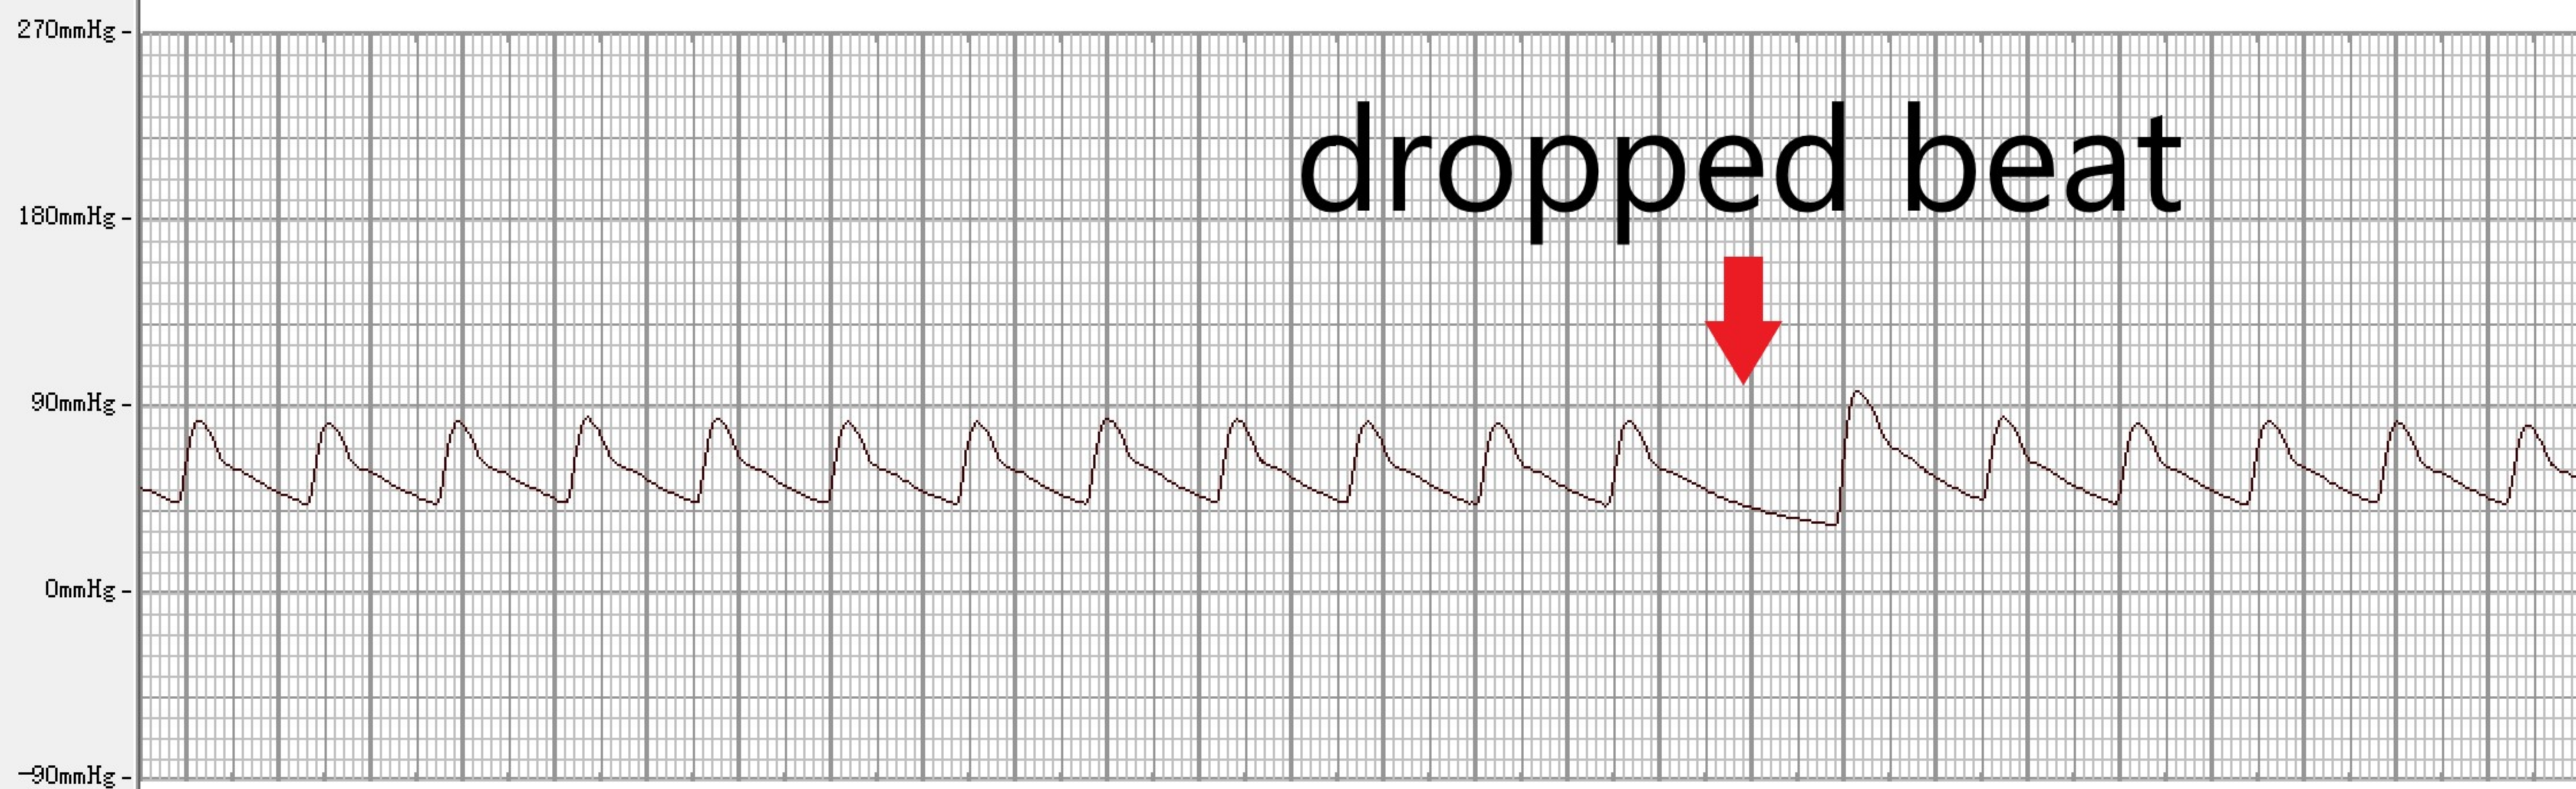

dropped beat

- 动脉血压
- 80ms/div
- 90mmHg
- 直流
- 30Hz
- 导联关