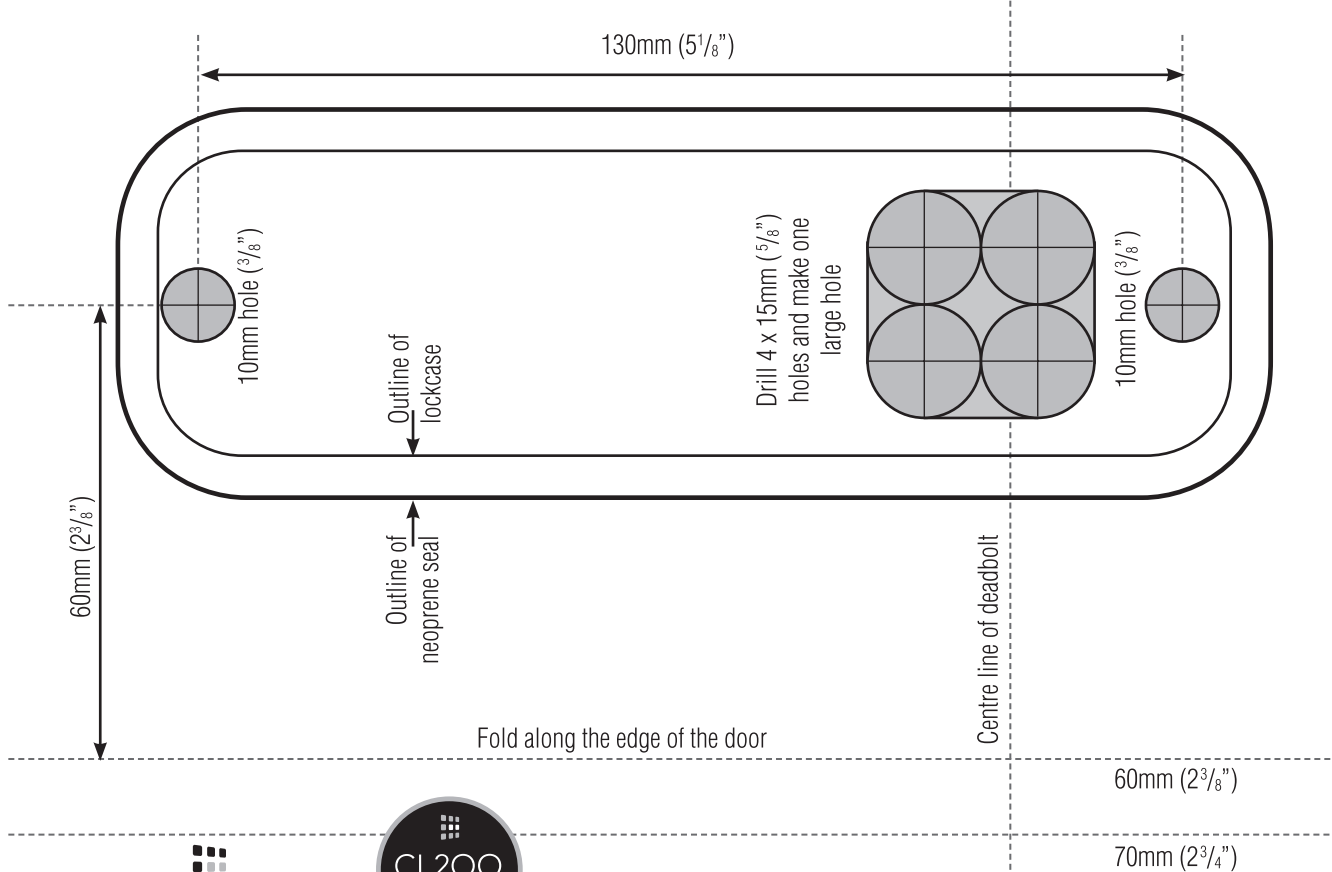

# CL210 MORTICE DEADBOLT TEMPLATE