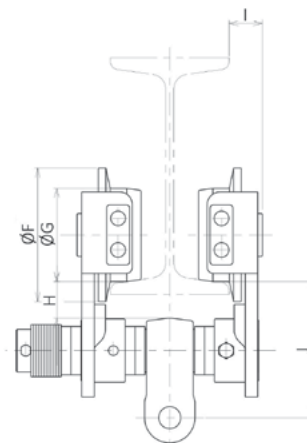

# TSP PUSH TROLLEY

## KITO

Images for illustration purposes only

MODEL	CAPACITY	A	B	C	D	E	ØF	ØG	H	I	J	K	L
TSP001	125 kg	212	182	84	68	60	82	60	19	46	98	65	54.5
TSP003	250 kg	212	182	84	68	60	82	60	19	46	98	65	54.5
TSP005	500 kg	212	182	84	68	60	82	60	19	46	98	65	54.5
TSP010	1 Tonne	272	236	112	85	69	106	71	28	56	119	69	56
TSP015	1.5 Tonne	316	280	131	104	76	127	85	34	69	138	81	68
TSP020	2 Tonne	316	280	131	104	76	127	85	34	69	138	81	68
TSP025	2.5 Tonne	374	324	152	118	85	148	100	36	79	153	92	76
TSP030	3 Tonne	374	324	152	118	85	148	100	36	79	153	114	101

Images for illustration purposes only

MODEL	CAPACITY	A	B	C	D	E	ØF	ØG	H	I	J	K	L
TSP050	5 Tonne	450	400	178	146.5	85	169	118	46.5	42.5	172.5	155	140