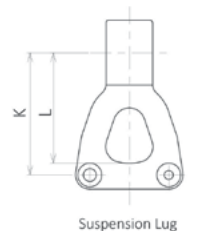

MODEL	CAPACITY	A	B	C	D	E	ØF	ØG	H	I	J	K	L
TSP050	5 Tonne	450	400	178	146.5	85	169	118	46.5	42.5	172.5	155	140