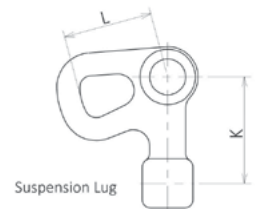

## KITO

Images for illustration purposes only

MODEL	CAPACITY	A	B	C	D	E	ØF	ØG	H	I	J	K	L
TSP001	125 kg	212	182	84	68	60	82	60	19	46	98	65	54.5
TSP003	250 kg	212	182	84	68	60	82	60	19	46	98	65	54.5
TSP005	500 kg	212	182	84	68	60	82	60	19	46	98	65	54.5
TSP010	1 Tonne	272	236	112	85	69	106	71	28	56	119	69	56
TSP015	1.5 Tonne	316	280	131	104	76	127	85	34	69	138	81	68
TSP020	2 Tonne	316	280	131	104	76	127	85	34	69	138	81	68
TSP025	2.5 Tonne	374	324	152	118	85	148	100	36	79	153	92	76
TSP030	3 Tonne	374	324	152	118	85	148	100	36	79	153	114	101