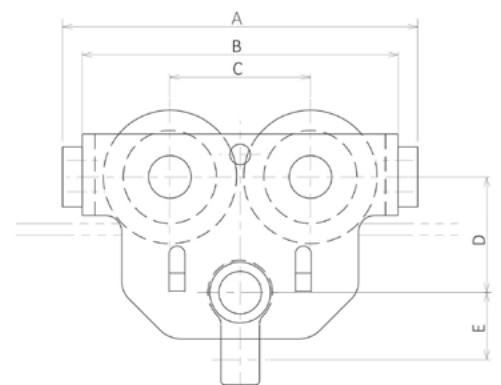

## KITO

Images for illustration purposes only

MODEL	CAPACITY	A	B	C	D	E	ØF	ØG	H	I	J	K	L
TSP001	125 kg	212	182	84	68	60	82	60	19	46	98	65	54.5
TSP003	250 kg	212	182	84	68	60	82	60	19	46	98	65	54.5
TSP005	500 kg	212	182	84	68	60	82	60	19	46	98	65	54.5
TSP010	1 Tonne	272	236	112	85	69	106	71	28	56	119	69	56
TSP015	1.5 Tonne	316	280	131	104	76	127	85	34	69	138	81	68
TSP020	2 Tonne	316	280	131	104	76	127	85	34	69	138	81	68
TSP025	2.5 Tonne	374	324	152	118	85	148	100	36	79	153	92	76
TSP030	3 Tonne	374	324	152	118	85	148	100	36	79	153	114	101

Images for illustration purposes only

MODEL	CAPACITY	A	B	C	D	E	ØF	ØG	H	I	J	K	L
TSP050	5 Tonne	450	400	178	146.5	85	169	118	46.5	42.5	172.5	155	140