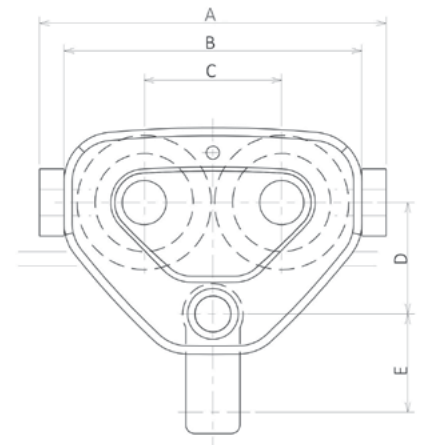

## KITO

Images for illustration purposes only

MODEL	CAPACITY	A	B	C	D	E	ØF	ØG	H	I	J	K	L
TSP001	125 kg	212	182	84	68	60	82	60	19	46	98	65	54.5
TSP003	250 kg	212	182	84	68	60	82	60	19	46	98	65	54.5
TSP005	500 kg	212	182	84	68	60	82	60	19	46	98	65	54.5
TSP010	1 Tonne	272	236	112	85	69	106	71	28	56	119	69	56
TSP015	1.5 Tonne	316	280	131	104	76	127	85	34	69	138	81	68
TSP020	2 Tonne	316	280	131	104	76	127	85	34	69	138	81	68
TSP025	2.5 Tonne	374	324	152	118	85	148	100	36	79	153	92	76
TSP030	3 Tonne	374	324	152	118	85	148	100	36	79	153	114	101

Images for illustration purposes only

MODEL	CAPACITY	A	B	C	D	E	ØF	ØG	H	I	J	K	L
TSP050	5 Tonne	450	400	178	146.5	85	169	118	46.5	42.5	172.5	155	140