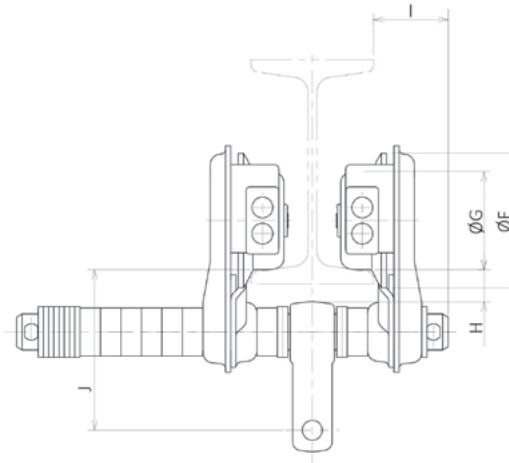

# TSP PUSH TROLLEY

# RED ROOSTER LIFTING

## KITO

Images for illustration purposes only

MODEL	CAPACITY	A	B	C	D	E	ØF	ØG	H	I	J	K	L
TSP001	125 kg	212	182	84	68	60	82	60	19	46	98	65	54.5
TSP003	250 kg	212	182	84	68	60	82	60	19	46	98	65	54.5
TSP005	500 kg	212	182	84	68	60	82	60	19	46	98	65	54.5
TSP010	1 Tonne	272	236	112	85	69	106	71	28	56	119	69	56
TSP015	1.5 Tonne	316	280	131	104	76	127	85	34	69	138	81	68
TSP020	2 Tonne	316	280	131	104	76	127	85	34	69	138	81	68
TSP025	2.5 Tonne	374	324	152	118	85	148	100	36	79	153	92	76
TSP030	3 Tonne	374	324	152	118	85	148	100	36	79	153	114	101

Images for illustration purposes only

MODEL	CAPACITY	A	B	C	D	E	ØF	ØG	H	I	J	K	L
TSP050	5 Tonne	450	400	178	146.5	85	169	118	46.5	42.5	172.5	155	140