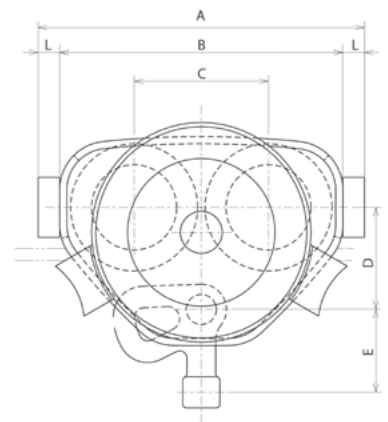

TSG GEARED TROLLEY

RED ROOSTER LIFTING

KITO

Images for illustration purposes only

MODEL	CAPACITY	A	B	C	D	E	ØF	ØG	H	I	J	K	L
TSG001	125 kg	272	236	112	85	69	106	71	28	116	119	106	18
TSG003	250 kg	272	236	112	85	69	106	71	28	116	119	106	18
TSG005	500 kg	272	236	112	85	69	106	71	28	116	119	106	18
TSG010	1 Tonne	272	236	112	85	69	106	71	28	152	119	106	18
TSG015	1.5 Tonne	316	280	131	104	81	127	85	34	154	143	109	18
TSG020	2 Tonne	316	280	131	104	76	127	85	34	154	138	109	18
TSG025	2.5 Tonne	374	324	152	118	85	148	100	36	157	153	115	25
TSG030	3 Tonne	374	324	152	118	85	148	100	36	157	153	115	25

Images for illustration purposes only

MODEL	CAPACITY	A	B	C	D	ØF	ØG	H	I	K	L
TSG050	5 Tonne	450	400	178	146.5	169	118	46.5	156	131	25
TSG075	7.5 Tonne	542	492	196.5	230	185	155	117	411	165	25
TSG100	10 Tonne	542	492	196.5	230	185	155	117	411	165	25

KITO

Images for illustration purposes only

MODEL	CAPACITY	A	B	C	D	E	ØF	ØG	H	I	K	L
TSG150	15 Tonne	1062	1012	520	230	196.5	185	155	62	182	165	25
TSG200	20 Tonne	1062	1012	520	230	196.5	185	155	62	182	165	25
TSG300	30 Tonne	1160	1110	600	340	233	217.6	175	62	420	197	25