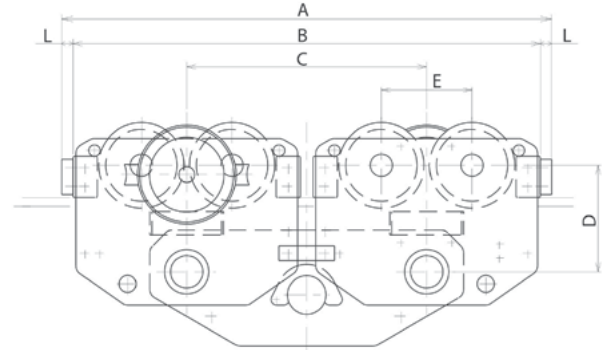

KITO

Images for illustration purposes only

MODEL	CAPACITY	A	B	C	D	E	ØF	ØG	H	I	K	L
TSG150	15 Tonne	1062	1012	520	230	196.5	185	155	62	182	165	25
TSG200	20 Tonne	1062	1012	520	230	196.5	185	155	62	182	165	25
TSG300	30 Tonne	1160	1110	600	340	233	217.6	175	62	420	197	25