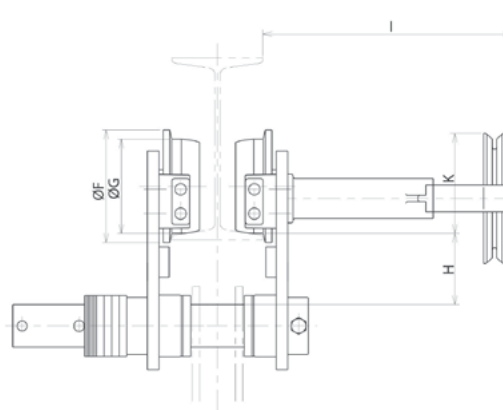

TSG GEARED TROLLEY

RED ROOSTER LIFTING

KITO

Images for illustration purposes only

MODEL	CAPACITY	A	B	C	D	E	ØF	ØG	H	I	J	K	L
TSG001	125 kg	272	236	112	85	69	106	71	28	116	119	106	18
TSG003	250 kg	272	236	112	85	69	106	71	28	116	119	106	18
TSG005	500 kg	272	236	112	85	69	106	71	28	116	119	106	18
TSG010	1 Tonne	272	236	112	85	69	106	71	28	152	119	106	18
TSG015	1.5 Tonne	316	280	131	104	81	127	85	34	154	143	109	18
TSG020	2 Tonne	316	280	131	104	76	127	85	34	154	138	109	18
TSG025	2.5 Tonne	374	324	152	118	85	148	100	36	157	153	115	25
TSG030	3 Tonne	374	324	152	118	85	148	100	36	157	153	115	25

Images for illustration purposes only

MODEL	CAPACITY	A	B	C	D	ØF	ØG	H	I	K	L
TSG050	5 Tonne	450	400	178	146.5	169	118	46.5	156	131	25
TSG075	7.5 Tonne	542	492	196.5	230	185	155	117	411	165	25
TSG100	10 Tonne	542	492	196.5	230	185	155	117	411	165	25

KITO

Images for illustration purposes only

MODEL	CAPACITY	A	B	C	D	E	ØF	ØG	H	I	K	L
TSG150	15 Tonne	1062	1012	520	230	196.5	185	155	62	182	165	25
TSG200	20 Tonne	1062	1012	520	230	196.5	185	155	62	182	165	25
TSG300	30 Tonne	1160	1110	600	340	233	217.6	175	62	420	197	25