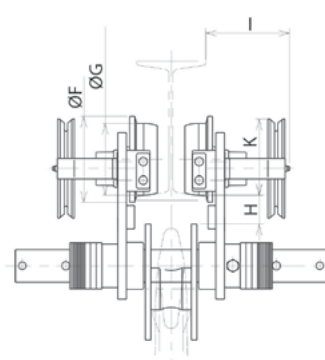

TSG GEARED TROLLEY

RED ROOSTER LIFTING

KITO

Images for illustration purposes only

MODEL	CAPACITY	A	B	C	D	E	ØF	ØG	H	I	J	K	L
TSG001	125 kg	272	236	112	85	69	106	71	28	116	119	106	18
TSG003	250 kg	272	236	112	85	69	106	71	28	116	119	106	18
TSG005	500 kg	272	236	112	85	69	106	71	28	116	119	106	18
TSG010	1 Tonne	272	236	112	85	69	106	71	28	152	119	106	18
TSG015	1.5 Tonne	316	280	131	104	81	127	85	34	154	143	109	18
TSG020	2 Tonne	316	280	131	104	76	127	85	34	154	138	109	18
TSG025	2.5 Tonne	374	324	152	118	85	148	100	36	157	153	115	25
TSG030	3 Tonne	374	324	152	118	85	148	100	36	157	153	115	25

Images for illustration purposes only

MODEL	CAPACITY	A	B	C	D	ØF	ØG	H	I	K	L
TSG050	5 Tonne	450	400	178	146.5	169	118	46.5	156	131	25
TSG075	7.5 Tonne	542	492	196.5	230	185	155	117	411	165	25
TSG100	10 Tonne	542	492	196.5	230	185	155	117	411	165	25

KITO

Images for illustration purposes only

MODEL	CAPACITY	A	B	C	D	E	ØF	ØG	H	I	K	L
TSG150	15 Tonne	1062	1012	520	230	196.5	185	155	62	182	165	25
TSG200	20 Tonne	1062	1012	520	230	196.5	185	155	62	182	165	25
TSG300	30 Tonne	1160	1110	600	340	233	217.6	175	62	420	197	25