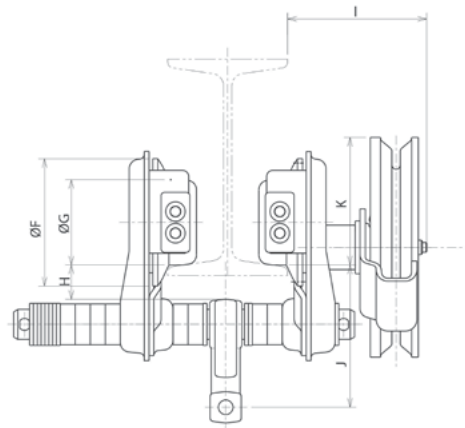

TSG GEARED TROLLEY

RED ROOSTER LIFTING

KITO

Images for illustration purposes only

MODEL	CAPACITY	A	B	C	D	E	ØF	ØG	H	I	J	K	L
TSG001	125 kg	272	236	112	85	69	106	71	28	116	119	106	18
TSG003	250 kg	272	236	112	85	69	106	71	28	116	119	106	18
TSG005	500 kg	272	236	112	85	69	106	71	28	116	119	106	18
TSG010	1 Tonne	272	236	112	85	69	106	71	28	152	119	106	18
TSG015	1.5 Tonne	316	280	131	104	81	127	85	34	154	143	109	18
TSG020	2 Tonne	316	280	131	104	76	127	85	34	154	138	109	18
TSG025	2.5 Tonne	374	324	152	118	85	148	100	36	157	153	115	25
TSG030	3 Tonne	374	324	152	118	85	148	100	36	157	153	115	25

Images for illustration purposes only

MODEL	CAPACITY	A	B	C	D	ØF	ØG	H	I	K	L
TSG050	5 Tonne	450	400	178	146.5	169	118	46.5	156	131	25
TSG075	7.5 Tonne	542	492	196.5	230	185	155	117	411	165	25
TSG100	10 Tonne	542	492	196.5	230	185	155	117	411	165	25