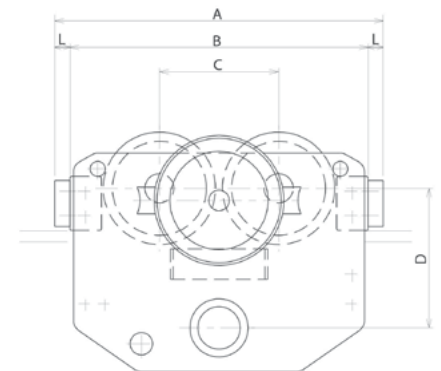

TSG GEARED TROLLEY

RED ROOSTER LIFTING

KITO

Images for illustration purposes only

MODEL	CAPACITY	A	B	C	D	E	ØF	ØG	H	I	J	K	L
TSG001	125 kg	272	236	112	85	69	106	71	28	116	119	106	18
TSG003	250 kg	272	236	112	85	69	106	71	28	116	119	106	18
TSG005	500 kg	272	236	112	85	69	106	71	28	116	119	106	18
TSG010	1 Tonne	272	236	112	85	69	106	71	28	152	119	106	18
TSG015	1.5 Tonne	316	280	131	104	81	127	85	34	154	143	109	18
TSG020	2 Tonne	316	280	131	104	76	127	85	34	154	138	109	18
TSG025	2.5 Tonne	374	324	152	118	85	148	100	36	157	153	115	25
TSG030	3 Tonne	374	324	152	118	85	148	100	36	157	153	115	25

Images for illustration purposes only

MODEL	CAPACITY	A	B	C	D	ØF	ØG	H	I	K	L
TSG050	5 Tonne	450	400	178	146.5	169	118	46.5	156	131	25
TSG075	7.5 Tonne	542	492	196.5	230	185	155	117	411	165	25
TSG100	10 Tonne	542	492	196.5	230	185	155	117	411	165	25

KITO

Images for illustration purposes only

MODEL	CAPACITY	A	B	C	D	E	ØF	ØG	H	I	K	L
TSG150	15 Tonne	1062	1012	520	230	196.5	185	155	62	182	165	25
TSG200	20 Tonne	1062	1012	520	230	196.5	185	155	62	182	165	25
TSG300	30 Tonne	1160	1110	600	340	233	217.6	175	62	420	197	25