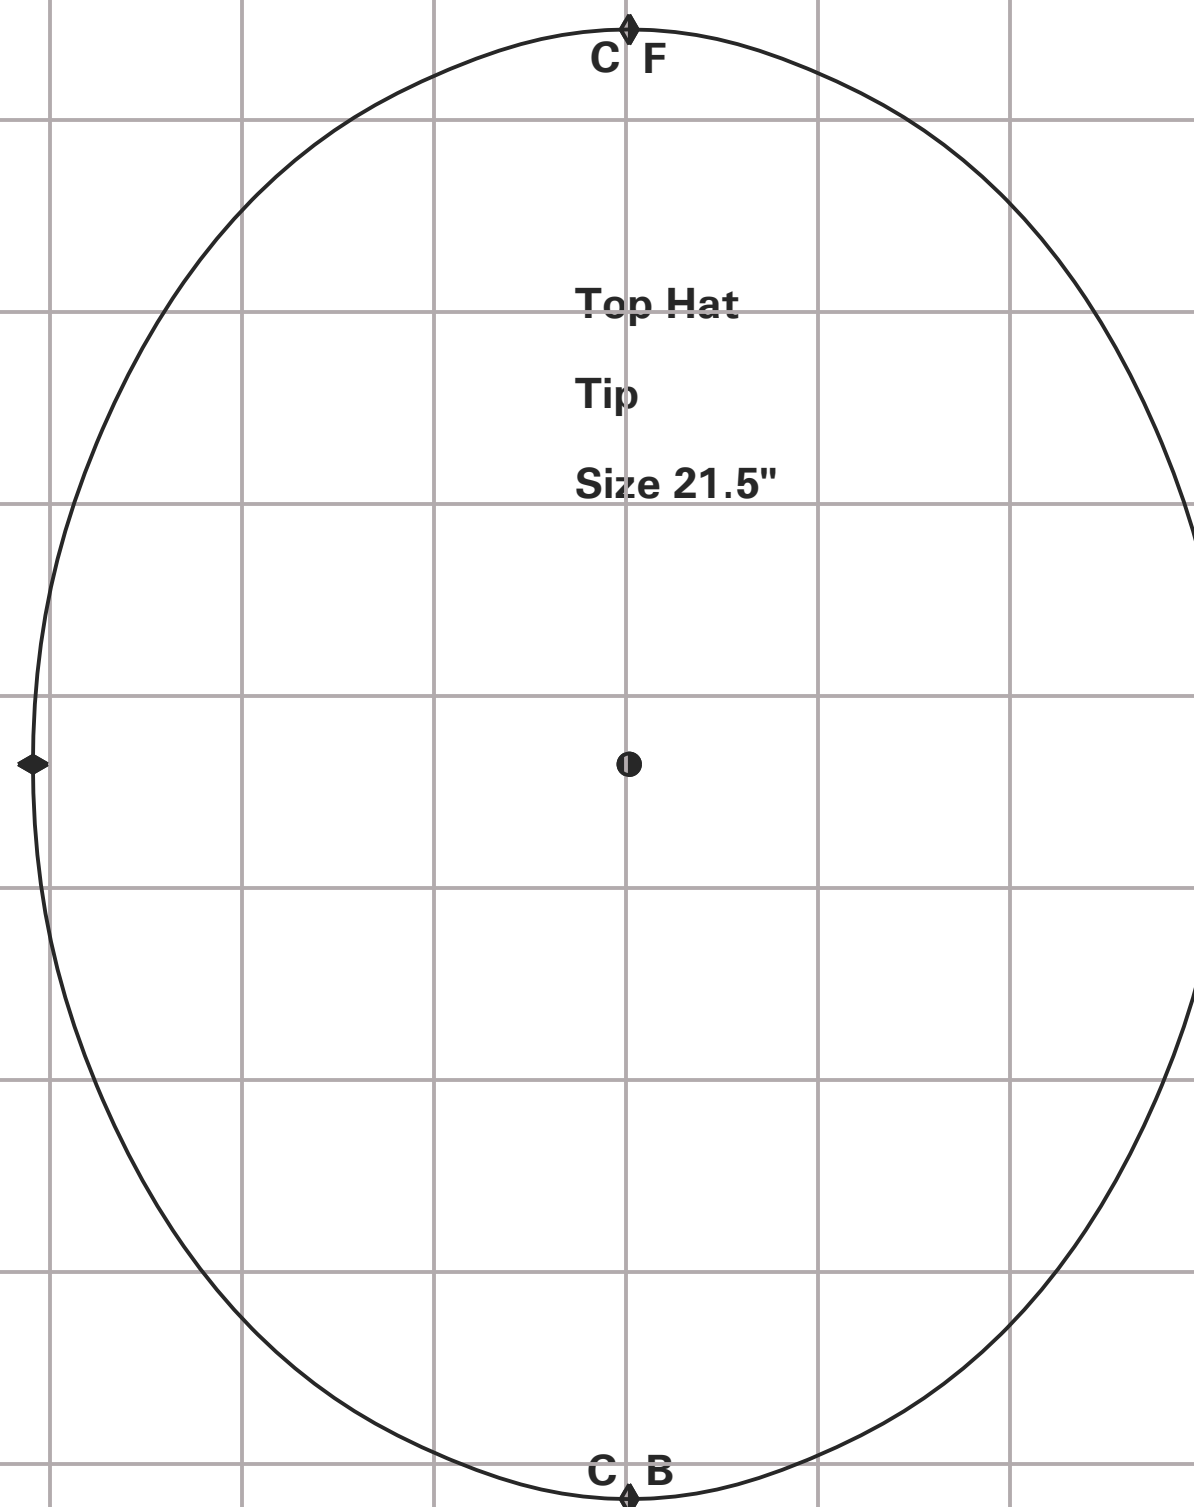

Top Hat
Stand
Size 21.5"

CB

C F

CB

Top Hat
Brim
Size 21.5"

C F

C B

Top Hat
Tip
Size 21.5"

C F

C B

Top Hat
Size 21.5"