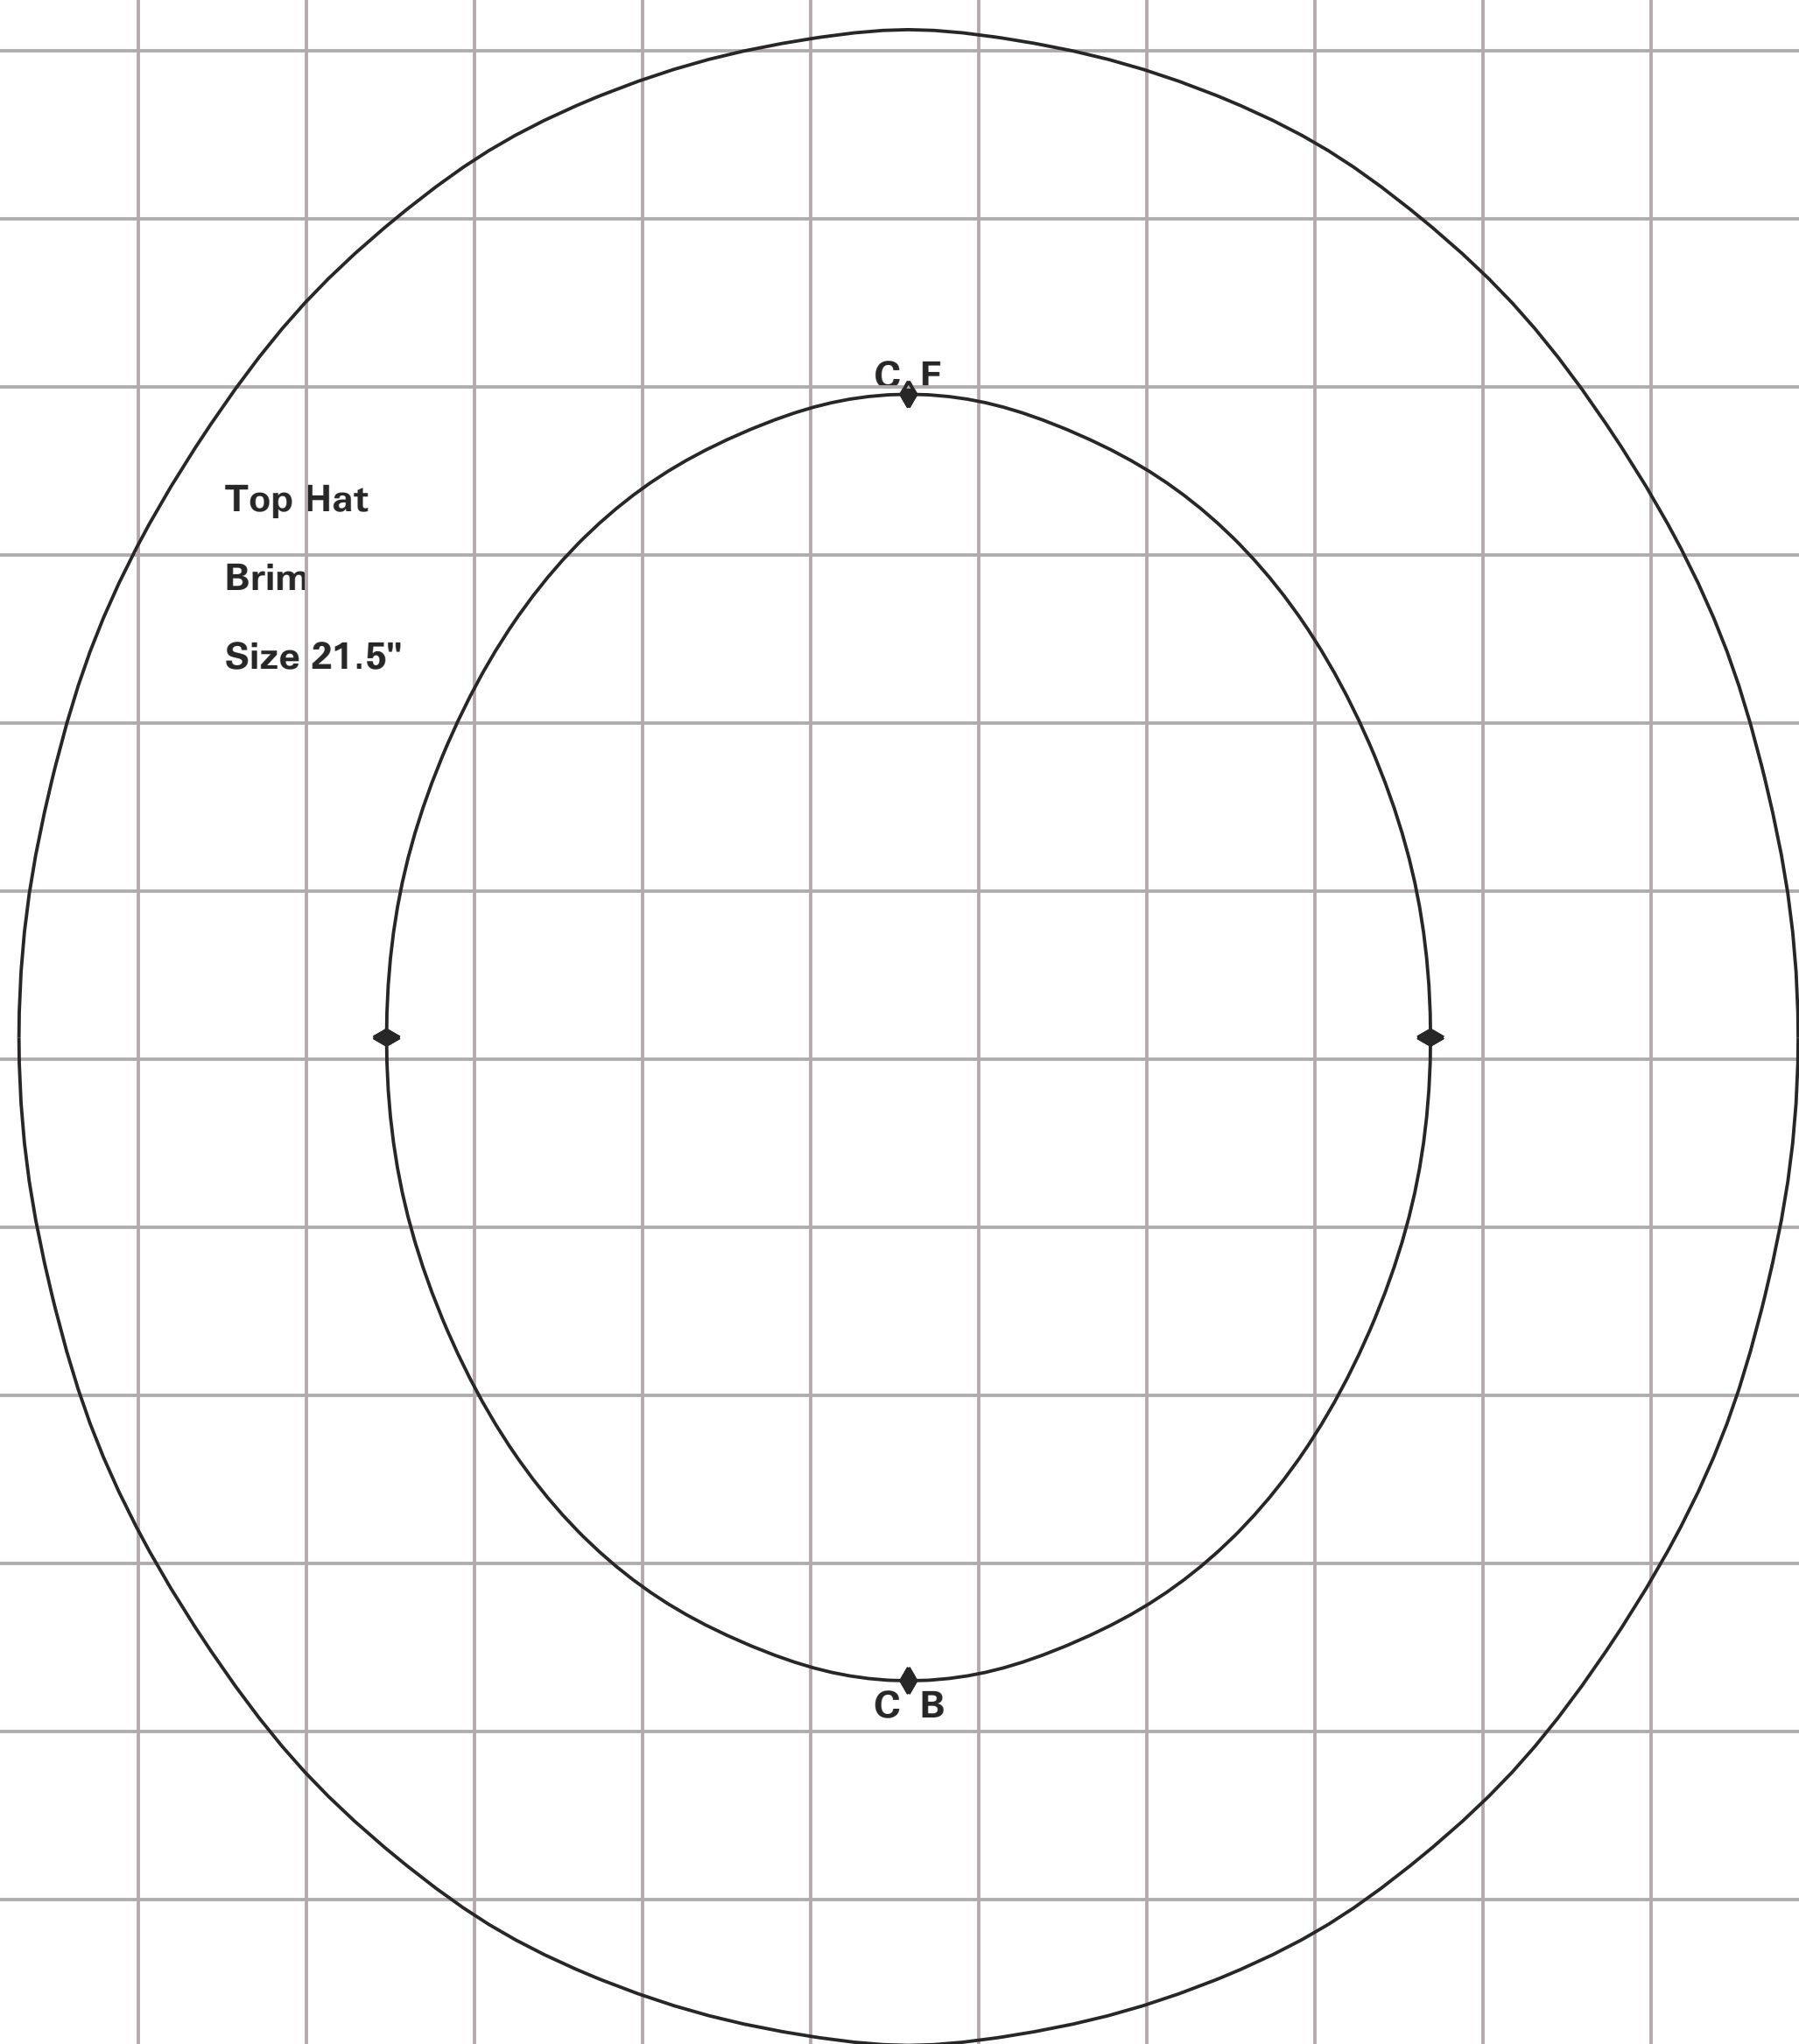

Top Hat
Stand
Size 21.5"

CB

C F

CB

Top Hat
Brim
Size 21.5"

C F

C B

Top Hat
Tip
Size 21.5"

C F

C B

Top Hat
Size 21.5"