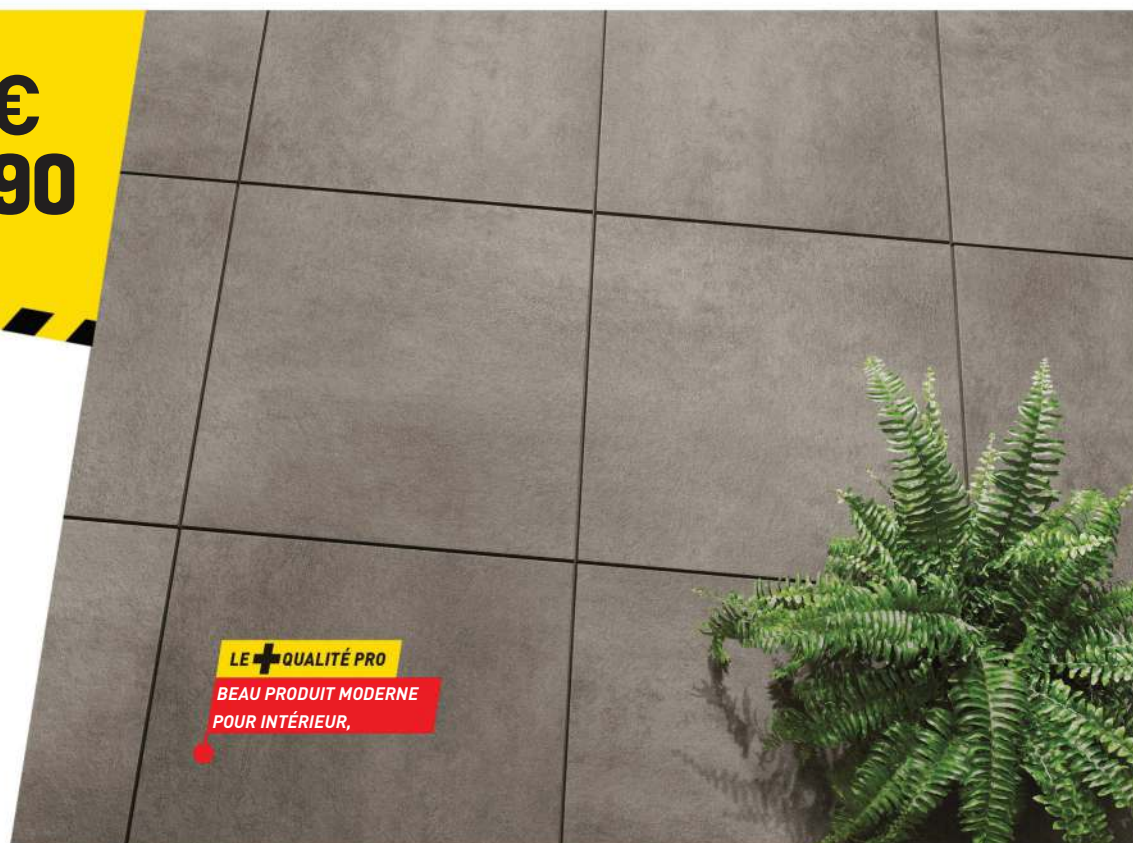

## CARRELAGE MURAL

Faïence 25 x 40 série ECLAT, pâte blanche d'un excellent rapport qualité/prix 4 coloris au choix.

le m<sup>2</sup>  
**19** €  
90

**Polis**  
CERAMICHE

**LE + QUALITÉ PRO**  
BEAU PRODUIT MODERNE  
POUR INTÉRIEUR,