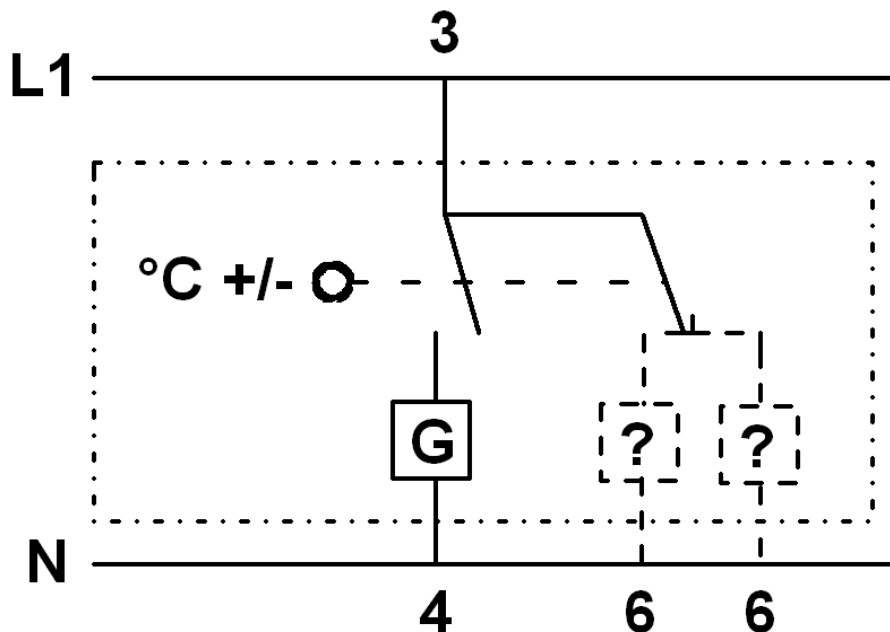

Beschaltung von Thermostaten:

Beschreibung:

- L1 → Phase, stromführende Leitung (230V / 50Hz)
- N → Neutraleiter
- 3 → zu schaltender Kontakt, anzuschließen an L1
- 4 → schließender Kontakt, anzuschließen an G
G = Kompressor / Verdichter
- 6 → Geräte – und thermostatabhängiger Hilfskontakt
Kann sowohl eine öffnende als auch eine schließende Kontaktfunktion besitzen, meist zu Ansteuerung einer Signallampe.

AMP Steckfahnen an dem Thermostatgehäuse dienen zum Anschluss des PE / Schutzleiters. Eine Erde Kennzeichnung ist an dem Gehäuse des Thermostaten gekennzeichnet.

Sollte der Einbau eines Thermostaten für Kühlschränke, Kühl – Gefrierkombinationen und Gefriermöbel mit dieser Anleitung nicht gewährleistet sein, so ist der Einbau des Original Ersatzteiles zu empfehlen.