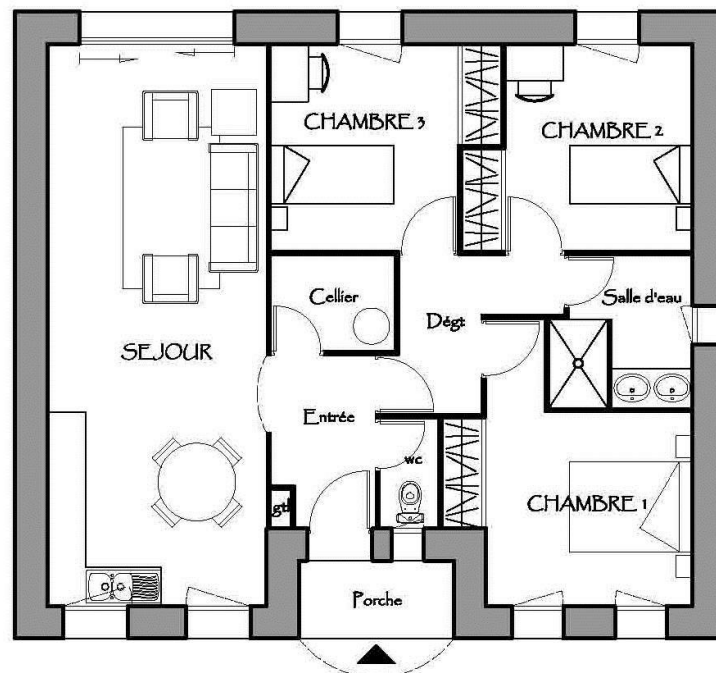

Modèle « ARBOUSIER »
Type 4 de plain-pied en pierres naturelles
A partir de 160 160€ TTC*

Entreprise **BATIR AU NATUREL**
Domaine de Saint Félix
11110 VINASSAN
Tél : 04 68 33 56 98
batiraunaturel@orange.fr
www.aude-construction.com

SURFACES HABITABLES

Entrée	4,09	m ²
Dégagement	4,59	m ²
Séjour	29,58	m ²
Chambre 1 avec placard	12,05	m ²
Chambre 2 avec placard	10,31	m ²
Chambre 3 avec placard	10,31	m ²
Cellier	2,83	m ²
Salle d'eau	4,94	m ²
wc	1,53	m ²
TOTAL	80,23	m²