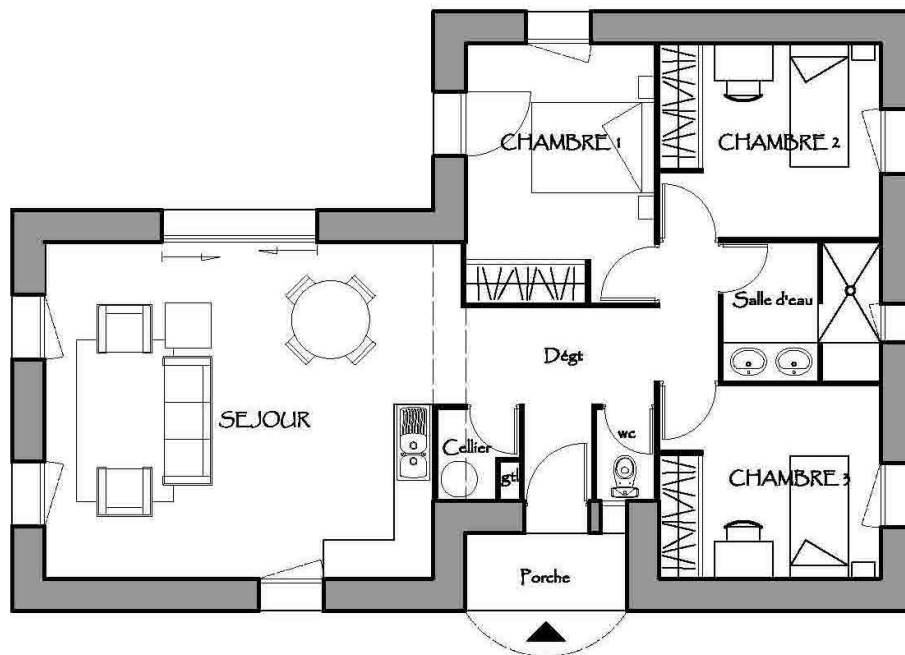

Modèle « NOISETIER »

Type 4 de plain-pied en pierres naturelles

A partir de 161 480€ TTC*

Entreprise BATIR AU NATUREL
Domaine de Saint Félix
11110 VINASSAN
Tél : 04 68 33 56 98
batiraunaturel@orange.fr
www.aude-construction.com

SURFACES HABITABLES

Dégagement	8,08	m ²
Séjour	32,30	m ²
Chambre 1 avec placard	11,66	m ²
Chambre 2 avec placard	10,21	m ²
Chambre 3 avec placard	10,14	m ²
Cellier	1,57	m ²
Salle d'eau	5,14	m ²
wc	1,28	m ²
TOTAL	80,38	m²