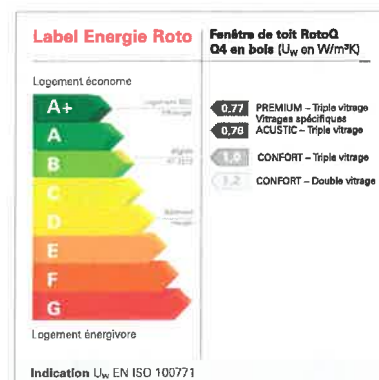

### Efficacité énergétique

- + **Complète** : Gamme très performante allant du double vitrage standard au triple vitrage spécial maison à faible consommation énergétique
- + **Efficience** : répond aux exigences thermiques du label BBC-Effinergie et à la réglementation thermique en vigueur
- + **Performante** : Uw allant de 1.2 W/m<sup>2</sup>K jusqu'à 0.77 W/m<sup>2</sup>K