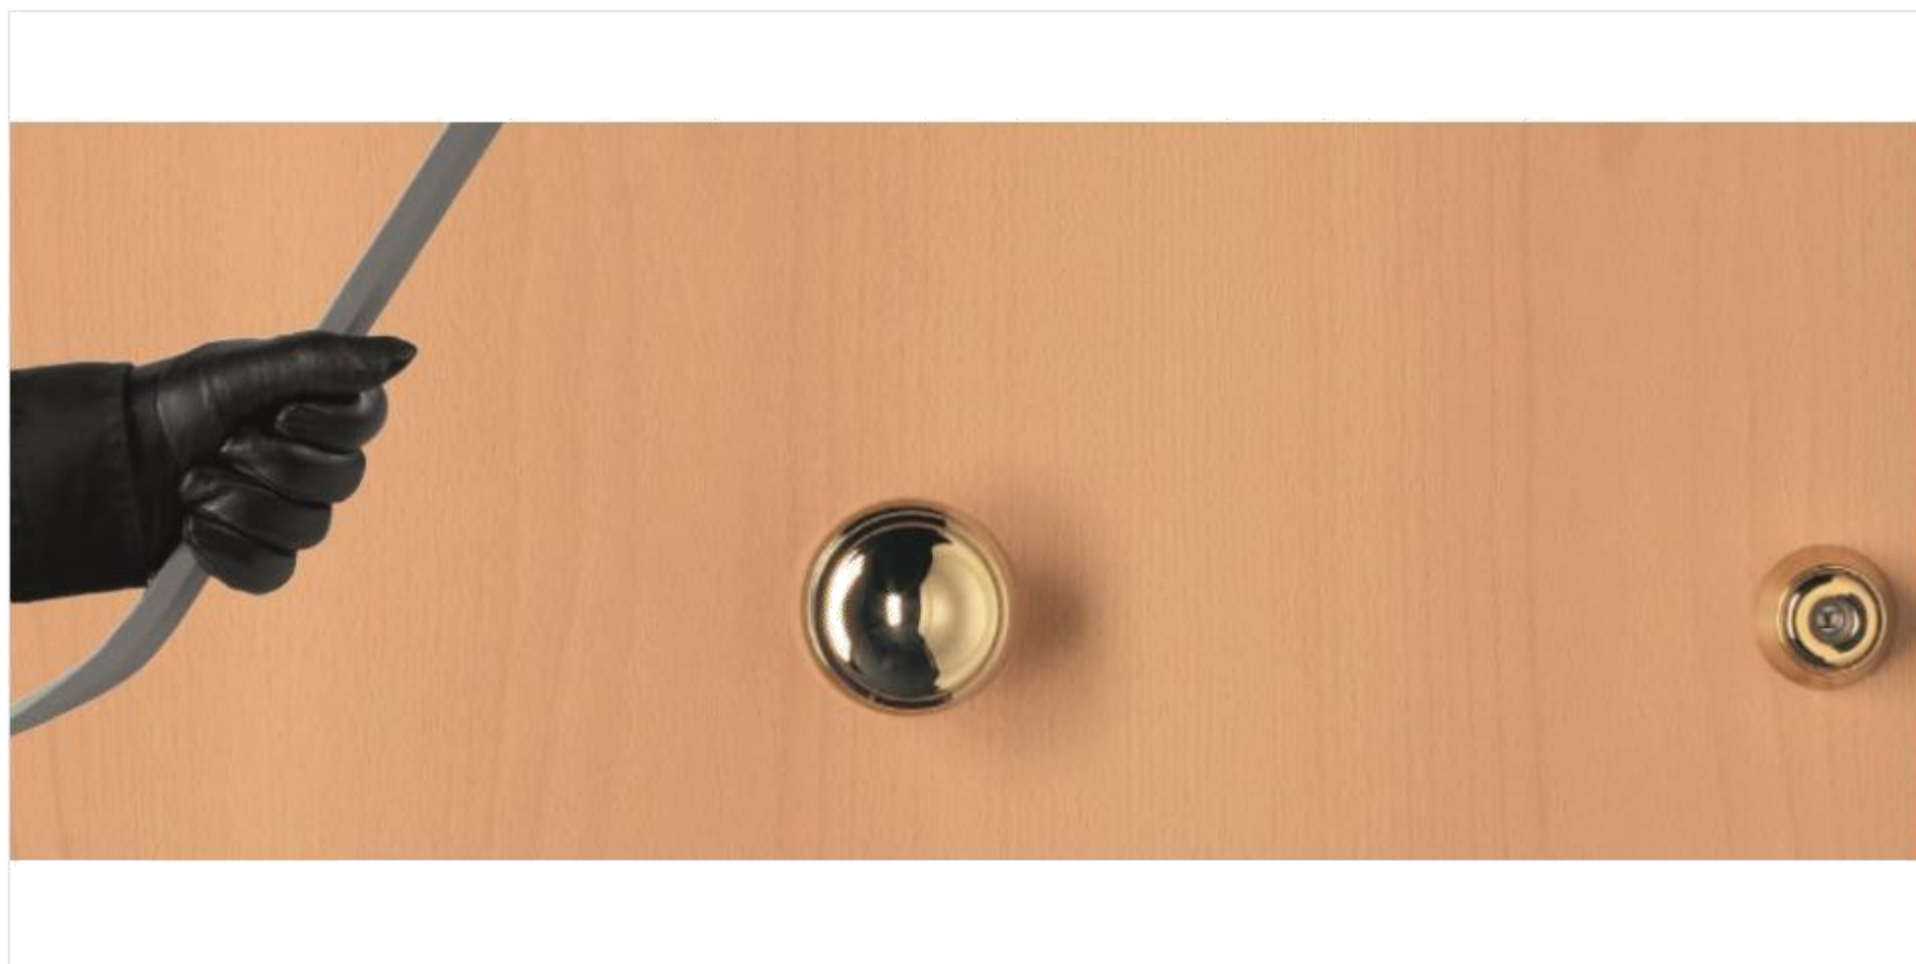

Citadelle

*Hors piles

ALARME ACTIVE INTÉGRÉE DANS VOTRE PORTE BLINDÉE FICHET* QUI FERA FUIR LES CAMBRIOLEURS.

L'alarme de porte Citadelle est un système intégré dans votre porte blindée Fichet, qui déclenche une sirène en cas d'attaque contre la porte. Ce système ne nécessite pas de branchement secteur et fonctionne avec 6 piles LR20. La porte blindée Fichet* ne fait pas que s'opposer mais réagit aux tentatives d'effraction telles que le perçage et les chocs violents. Elle déclenche une sirène de 100 dB pendant 1 minute qui fera fuir le cambrioleur, évitant des dégâts importants sur la porte.

* Disponible sur les gammes Foxeo et Spheris

Armement de l'alarme par votre Point Fort Fichet pendant la mise en service, protection permanente. Aucune opération compliquée à retenir.

L'alarme se déclenche à chaque tentative d'effraction : perçage, choc violent avec marteau ou autres objets contondants.

La porte déclenche une sirène de 100 dB pendant 1 minute, et ce, seulement en cas de véritable effraction. Aucun risque de fausse alarme en cas de choc inoffensif ou de claquement de porte.

Caractéristiques techniques

Système sans fil

Pas de câblage ou branchement secteur.

Le cambrioleur ne peut pas désactiver l'alarme Citadelle en coupant des fils.

Alimentation par 6 piles LR20

Dimensions : 60 x 34 mm

Alimentation : 1 pile lithium CR2032, 3V

Sirène

Sirène haute intensité 100 dB pour une durée de 1 minute

Système intégré dans la porte

Il n'y a pas d'éléments qui compromettent l'esthétique de la porte

Attention, la mise en place de cette option rend caduque les PV coupe-feu des portes Fichet équipées.