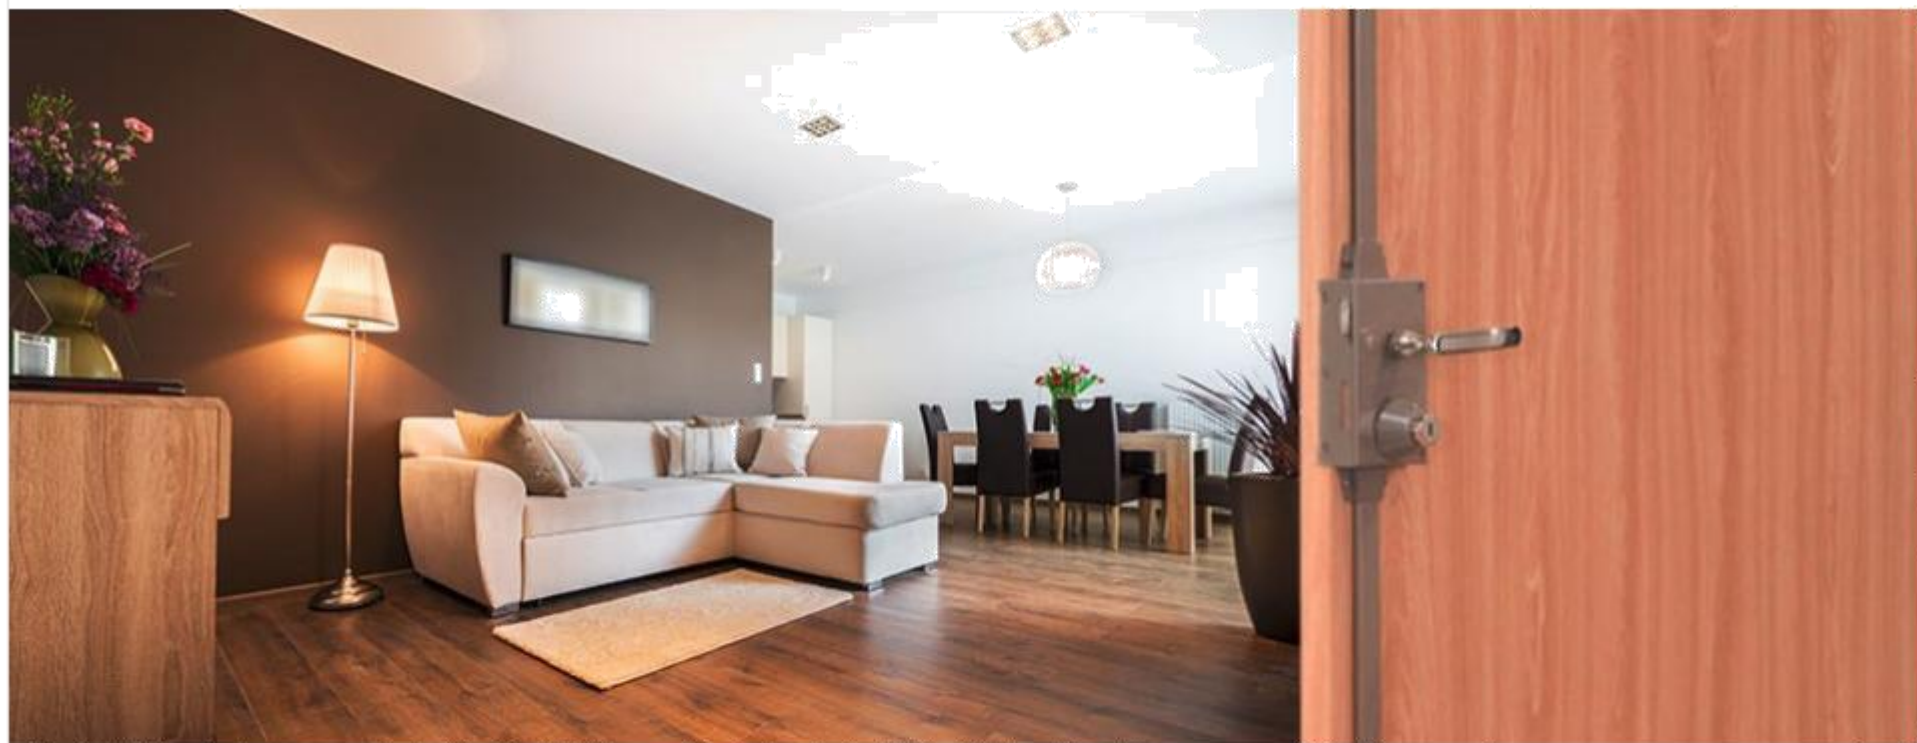

Multipoint

La solution pour les portes de grande hauteur

10 ANS
DE TRANQUILLITÉ

Nos produits sont garantis 10 ans.
Voir conditions auprès de votre Point Fort Fichet
ou sur notre site www.fichet-pointfort.com

PERFORMANCES

Serrure (sens tirant)

Certifiée A2P 1 étoile

Retrouvez la liste des produits certifiés www.cnpp.com

SERRURE

Points de verrouillage	3 ou 5
dont	1 pêne haut et 1 pêne bas + pêne central
et	1 pêne haut et 1 bas + 2 points latéraux coulissants + pêne central
Cylindre	787 Z, avec 4 clés et carte de propriété

DEMANDEZ LE DEVIS !

EQUIPEMENTS DE SERIE

Intérieur	Béquille ton or
Extérieur	Fixe ou mobile, rosace dorée de série

OPTIONS

Verrou de contrôle Cylindre 666

Adaptation possible pour une porte à 2 vantaux

Kit capot pour porte de grande hauteur