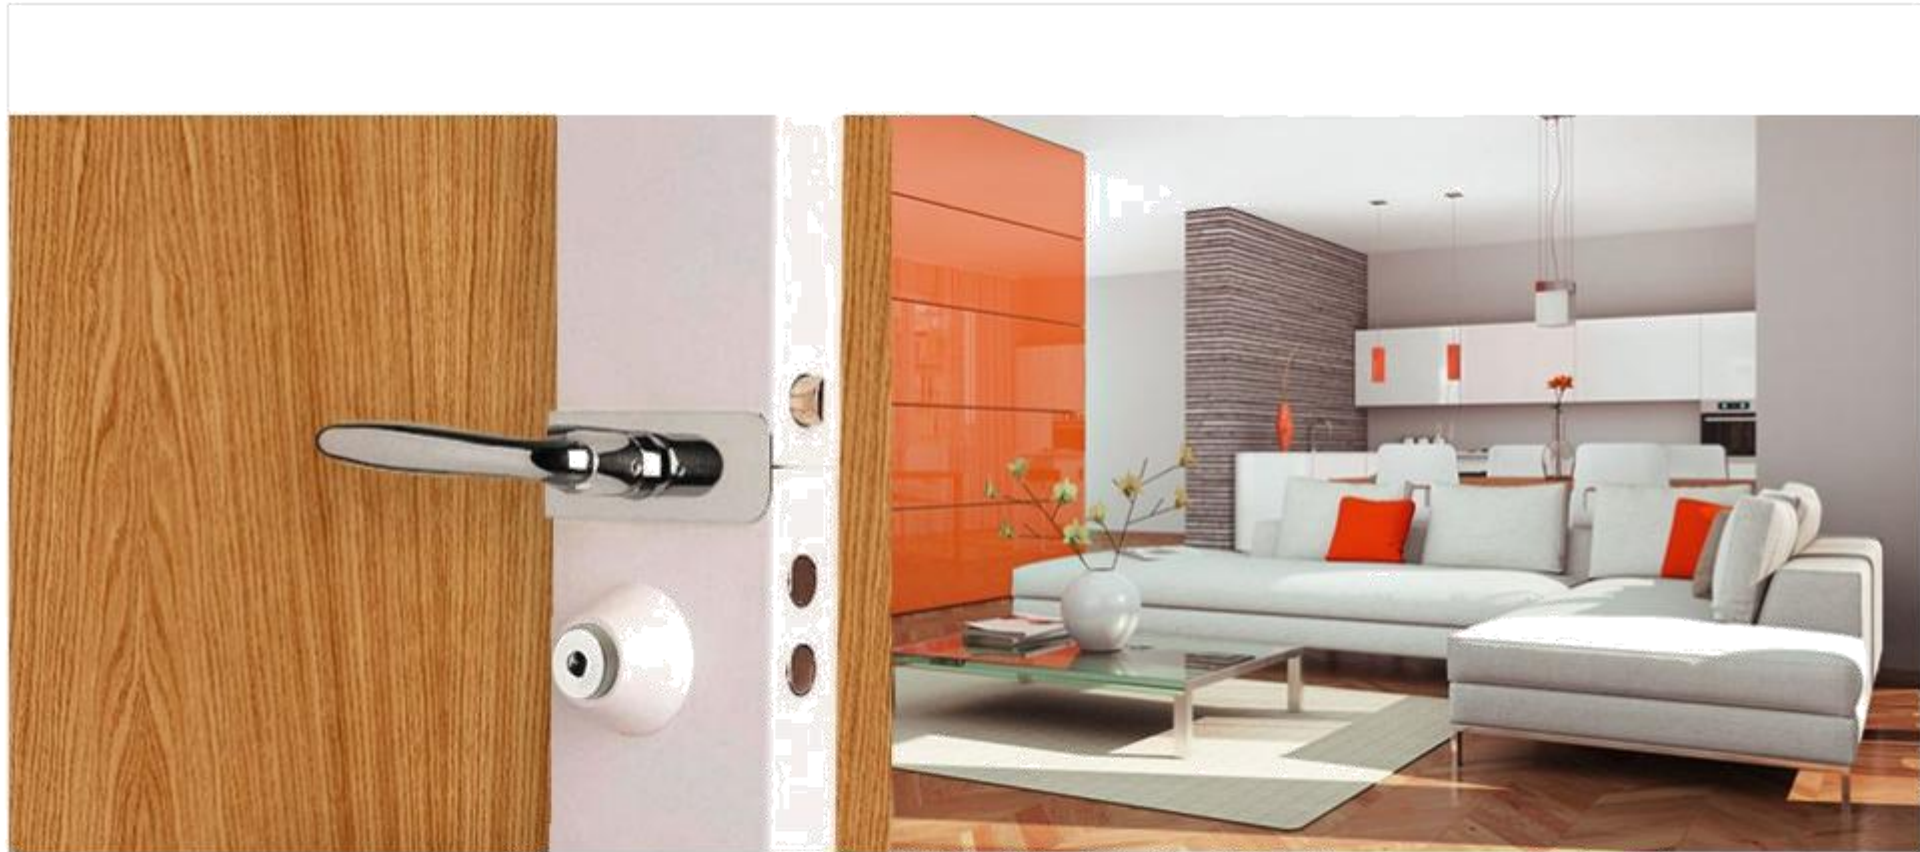

Fortissime

Serrure multipoints Fichet Fortissime F3D : un concentré de sécurité pour portes à 1 ou 2 vantaux

10 ANS
DE TRANQUILLITÉ

Nos produits sont garantis 10 ans.
Voir conditions auprès de votre Point Fort Fichet
ou sur notre site www.fichet-pointfort.com

PERFORMANCES

Serrure (sens tirant)

Certifiée A2P 3 étoiles

Retrouvez la liste des produits certifiés  www.cnpp.com

SERRURE

Points de verrouillage 3 ou 5

dont 2 ou 4 pènes à crochet, basculants en sens opposé

et 1 double pêne central renforcé par des plaquettes en acier au manganèse

Cylindre F3D + jeu de 4 clés + carte de propriété

DEMANDEZ LE DEVIS !

EQUIPEMENTS DE SERIE

Intérieur Béquille en laiton poli ou chromé brossé sur plaque assortie

Extérieur Organe de manœuvre, fixe ou mobile sur plaque, laiton poli ou chromé brossé

Entrebâilleur semi-automatique Permet d'entrouvrir la porte, tout en évitant une tentative d'intrusion en force d'un visiteur