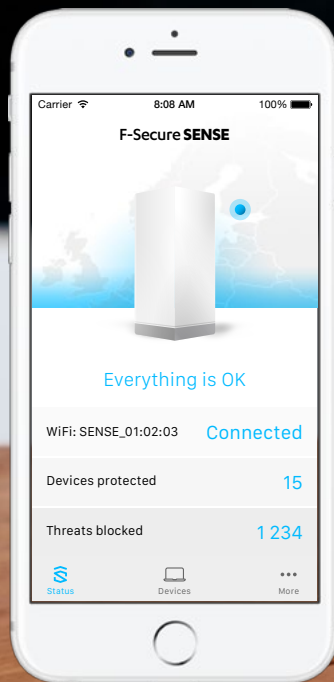

F-SECURE SENSE

Das fehlende Puzzlestück für Ihr
vernetztes Zuhause

Sicherheits-Router

Fortschrittlichen Sicherheits-App

sense.f-secure.com

F-Secure SENSE

Das fehlende Puzzlestück für Ihr vernetztes Zuhause

Intelligent heißt nicht unverwundbar. Jedes neue Gerät in Ihrem Heimnetz ist ein potenzielles Einfallstor zu Ihrem digitalen Leben. Denn die meisten Elemente, die Sie darin anbinden, sind nicht auf Sicherheit ausgelegt. Mit SENSE sind alle Geräte Ihres vernetzten Zuhauses geschützt — von Desktop-Computern und Telefonen über Smart TVs bis hin zu Babyfons.

Drei Schutzebenen

Sichern Sie jedes Element Ihres vernetzten Zuhauses mit nur einem Gerät — jetzt und in der Zukunft. F-Secure SENSE ist eine Kombination aus intelligentem Sicherheits-Router, einer fortschrittlichen Sicherheits-App und branchenführendem Cloud-Schutz.

SICHERHEITS-ROUTER

SENSE-routeren sikrer hele dit hjemmenetværk og beskytter enhver forbundet ting mod onlinetrusler.

SICHERE APP

Mit der SENSE-App verwalten Sie Ihr Heimnetz und schützen Ihre Geräte. Auch unterwegs.