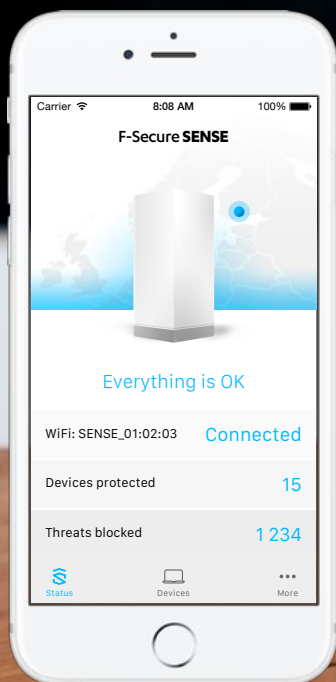

F-SECURE SENSE

Den manglende del af dit forbundne hjem

Sikkerhedsrouter

Avanceret sikkerhedsapp

sense.f-secure.com

F-Secure SENSE

Den manglende del af dit forbundne hjem

Hvis de kalder det smart, er det også sårbart. Hver eneste nye enhed i vores hjemmenetværk er en potentiel bagdør ind til vores digitale liv, eftersom de fleste nye forbundne ting ikke er designet til at være sikre. SENSE beskytter alt, hvad der er forbundet i dit hjem, lige fra stationære computere og telefoner til smart tv og babymonitorer.

Beskyttelse i tre lag

Beskyt nemt hver eneste forbundne ting i hjemmet med én enhed, nu og fremover. F-Secure SENSE er kombinationen af en smart sikkerhedsrouter, en avanceret sikkerhedsapp og markedsledende cloud-beskyttelse.

SIKKERHEDSROUTER

SENSE-routeren sikrer hele dit hjemmenetværk og beskytter enhver forbundet ting mod onlinetrusler.

SIKKERHEDSAPP

SENSE-appen administrerer både dit hjemmenetværk og beskytter dine enheder, selv på farten.