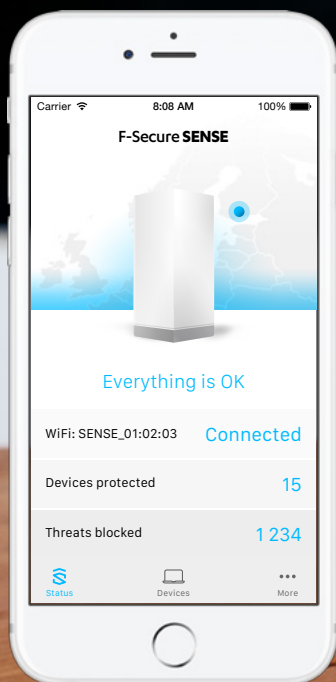

F-SECURE SENSE

Den manglende delen i det
tilkoblede hjemmet

Sikkerhetsruter

Avansert sikkerhetsapp

sense.f-secure.com

F-Secure SENSE

Den manglende delen i det tilkoblede hjemmet

De sier det er smart, men det er også sårbart. Alle nye enheter i hjemmenettverket vårt er en potensiell bakkdør til våre digitale liv, fordi de fleste nye tilkoblede dingser ikke er utviklet med tanke på sikkerhet. SENSE beskytter alt som er tilkoblet i hjemmet, fra stasjonære datamaskiner og telefoner til smarte TVer og baby monitor.

Trelags beskyttelse

Sikre alt som er tilkoblet i hjemmet på en enkel måte med én enhet, nå og i fremtiden. F-Secure SENSE er en kombinasjon av en smart sikkerhetsruter, en avansert sikkerhetsapp og bransjeledende skybasert beskyttelse.

SIKKERHETSROUTER

SENSE-ruteren sikrer hele hjemmenettverket og beskytter alt som er tilkoblet, mot nettbaserte trusler.

SIKKERHETSAPP

SENSE-appen både administrerer hjemmenettverket og beskytter enhetene dine, også når du er på farten.