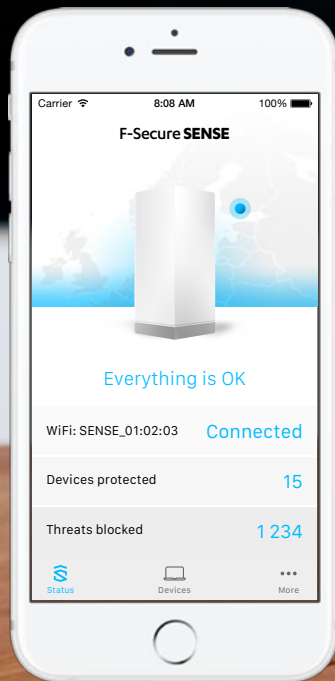

F-SECURE SENSE

Pusselbiten som saknas i ditt uppkopplade hem

Säkerhetsrouter

Avancerad säkerhetsapp

sense.f-secure.com

F-Secure SENSE

Pusselbiten som saknas i ditt uppkopplade hem

Allt som kallas smart är också sårbart. Varje ny digital enhet i våra hemnätverk utgör också en bakdörr till våra digitala liv eftersom de flesta nya anslutna saker inte primärt är utformade för att vara säkra. SENSE skyddar allt som är uppkopplat i ditt hem, från stationära datorer och telefoner till TV-apparater och babyvakter.

Skydd i tre lager

Skydda alla dina uppkopplade saker i hemmet med en enda framtidssäker enhet. F-Secure SENSE kombinerar en smart säkerhetsrouter, en avancerad säkerhetsapp och branschledande molnbaserat skydd.

SÄKERHETSROUTER

SENSE-routern skyddar hela ditt hemnätverk och alla dina anslutna saker från onlinehot.

SÄKER APP

SENSE-appen hanterar både hemnätverket och skyddar dina enheter, även när du är på språng.