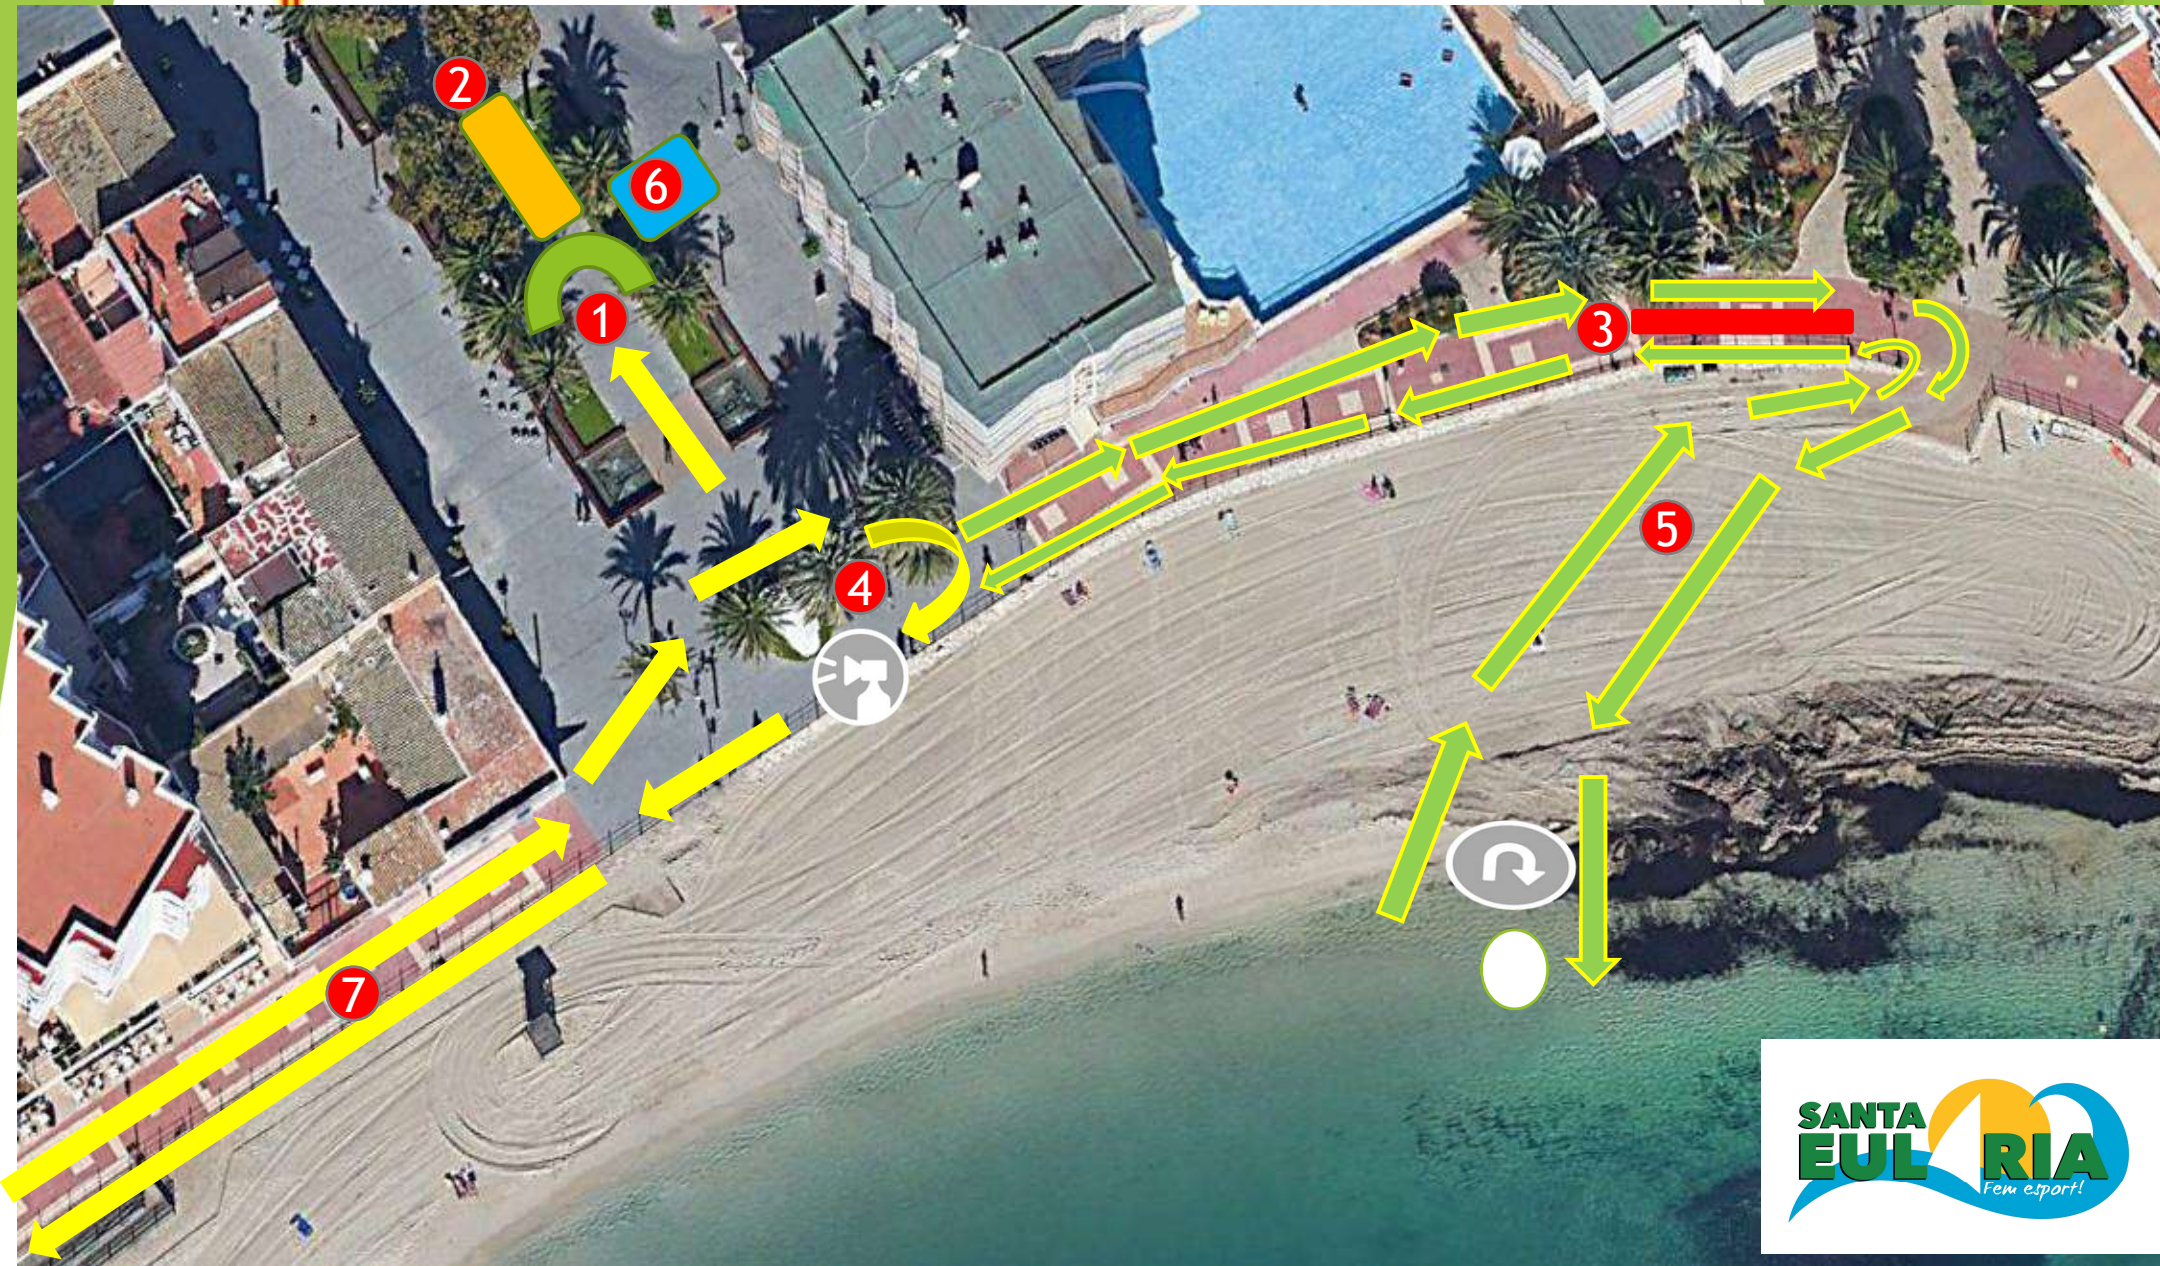

ACUATLÓ SANTA EULÀRIA 2026

CARRERA 1: 2,5K(estándar)-1,2 km(sprint)

NATACIÓ: 1K(estándar)-500m(sprint)

CARRERA 2: 2,5K(estándar)-1,2km(sprint)

ACUATLÓ SANTA EULÀRIA 2026

ZONA META-BOXES

- 1-Meta 2-Carpa post meta, entrega dorsales, guardarropa y avituallamiento
- 3-Boxes 4-Punto de giro carrera y zona salida.
- 5-Carril de entrada y salida nadadores 6-Ambulancia 7-Carrera a pie

ACUATLÓ SANTA EULÀRIA 2026

Natación

- 1-Natación federados y no federados de junior en adelante son 2 vueltas de 500m.
- 2-Natación categorías menores infantil, cadete y juvenil es 1 vuelta de 500m.
- 3-Resto de categorías según reglamento.