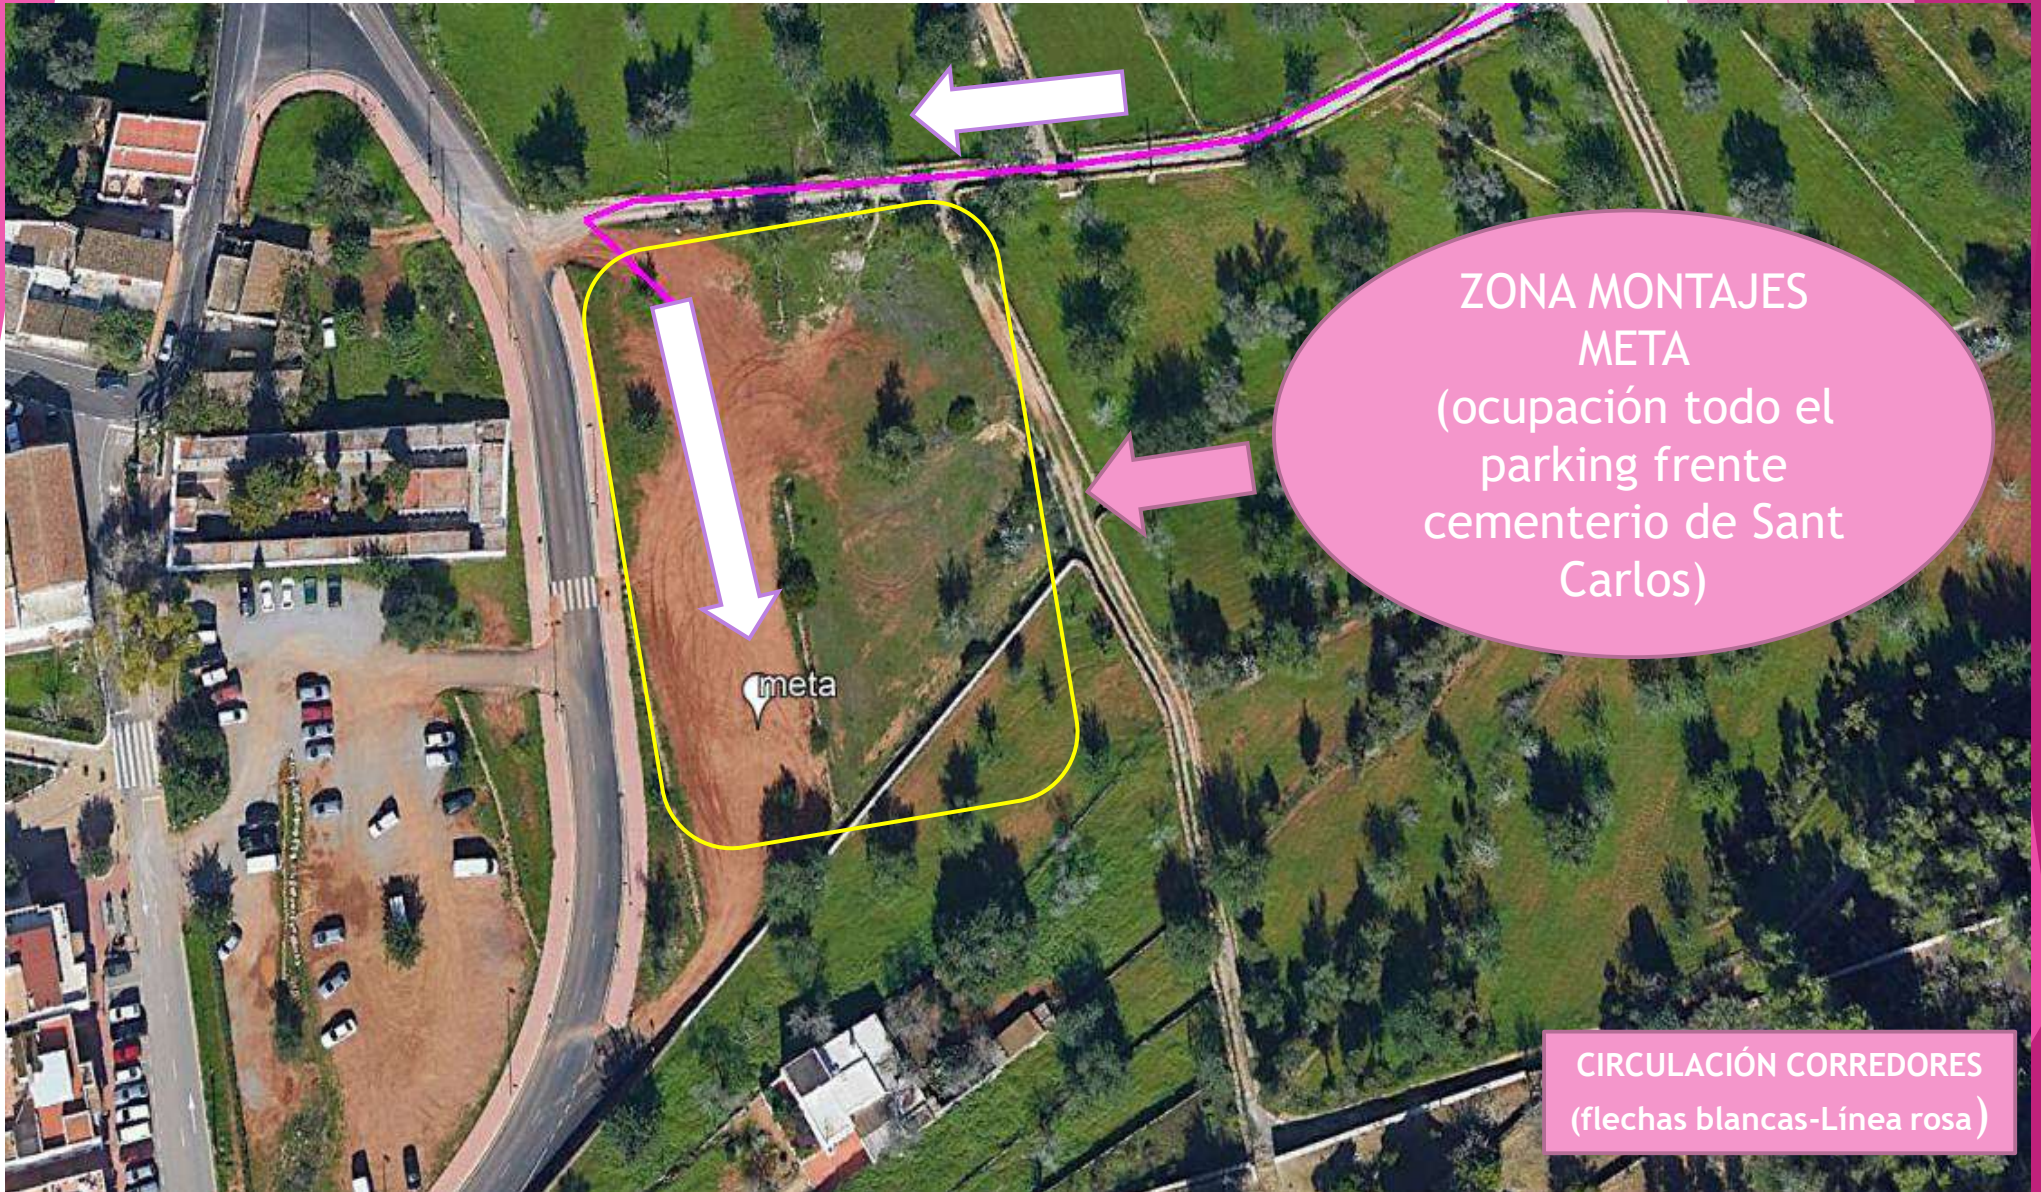

SANT CARLES TRAIL 12k

CIRCUITO GENERAL

ZONA SALIDA CALA BOIX

Circulación vehículos no afectada y zona parking afectada en zona de paso carrera(lateral derecho)

ZONA COSTERA

TORRE CAMPANITX-POU D'ES LLEÓ

ZONA CARRETERA

CRUCE EN CARRETERA CALA BOIX

ZONA META

PARKING SANT CARLOS

ZONA MONTAJES
META
(ocupación todo el
parking frente
cementerio de Sant
Carlos)

CIRCULACIÓN CORREDORES
(flechas blancas-Línea rosa)