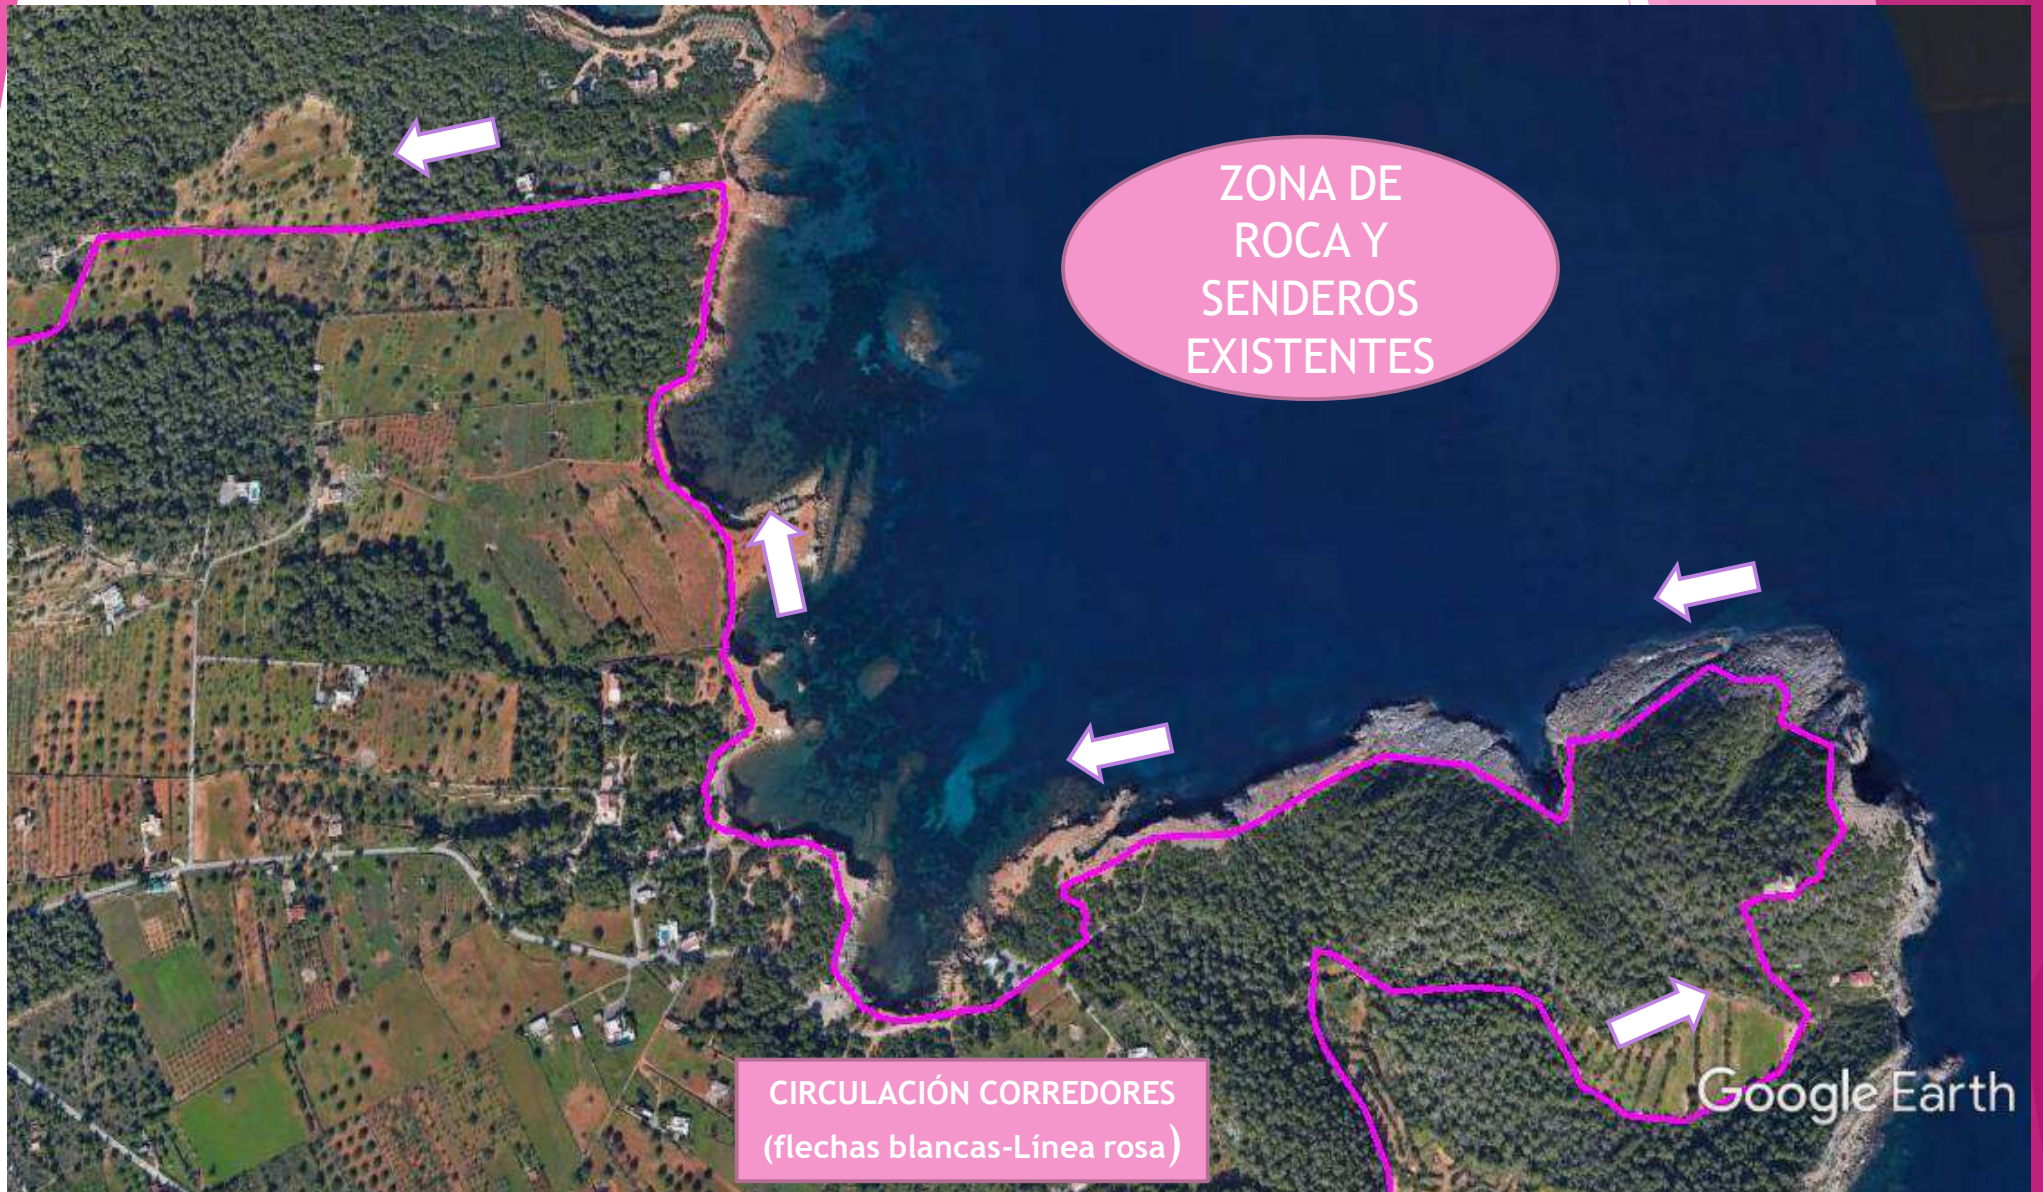

SANT CARLES TRAIL 12k

CIRCUITO GENERAL

ZONA SALIDA CALA BOIX

Circulación vehículos no afectada y zona parking afectada en zona de paso carrera(lateral derecho)

ZONA COSTERA

TORRE CAMPANITX-POU D'ES LLEÓ

ZONA CARRETERA

CRUCE EN CARRETERA CALA BOIX

ZONA META

PARKING SANT CARLOS

ZONA MONTAJES
META
(ocupación todo el
parking frente
cementerio de Sant
Carlos)

CIRCULACIÓN CORREDORES
(flechas blancas-Línea rosa)