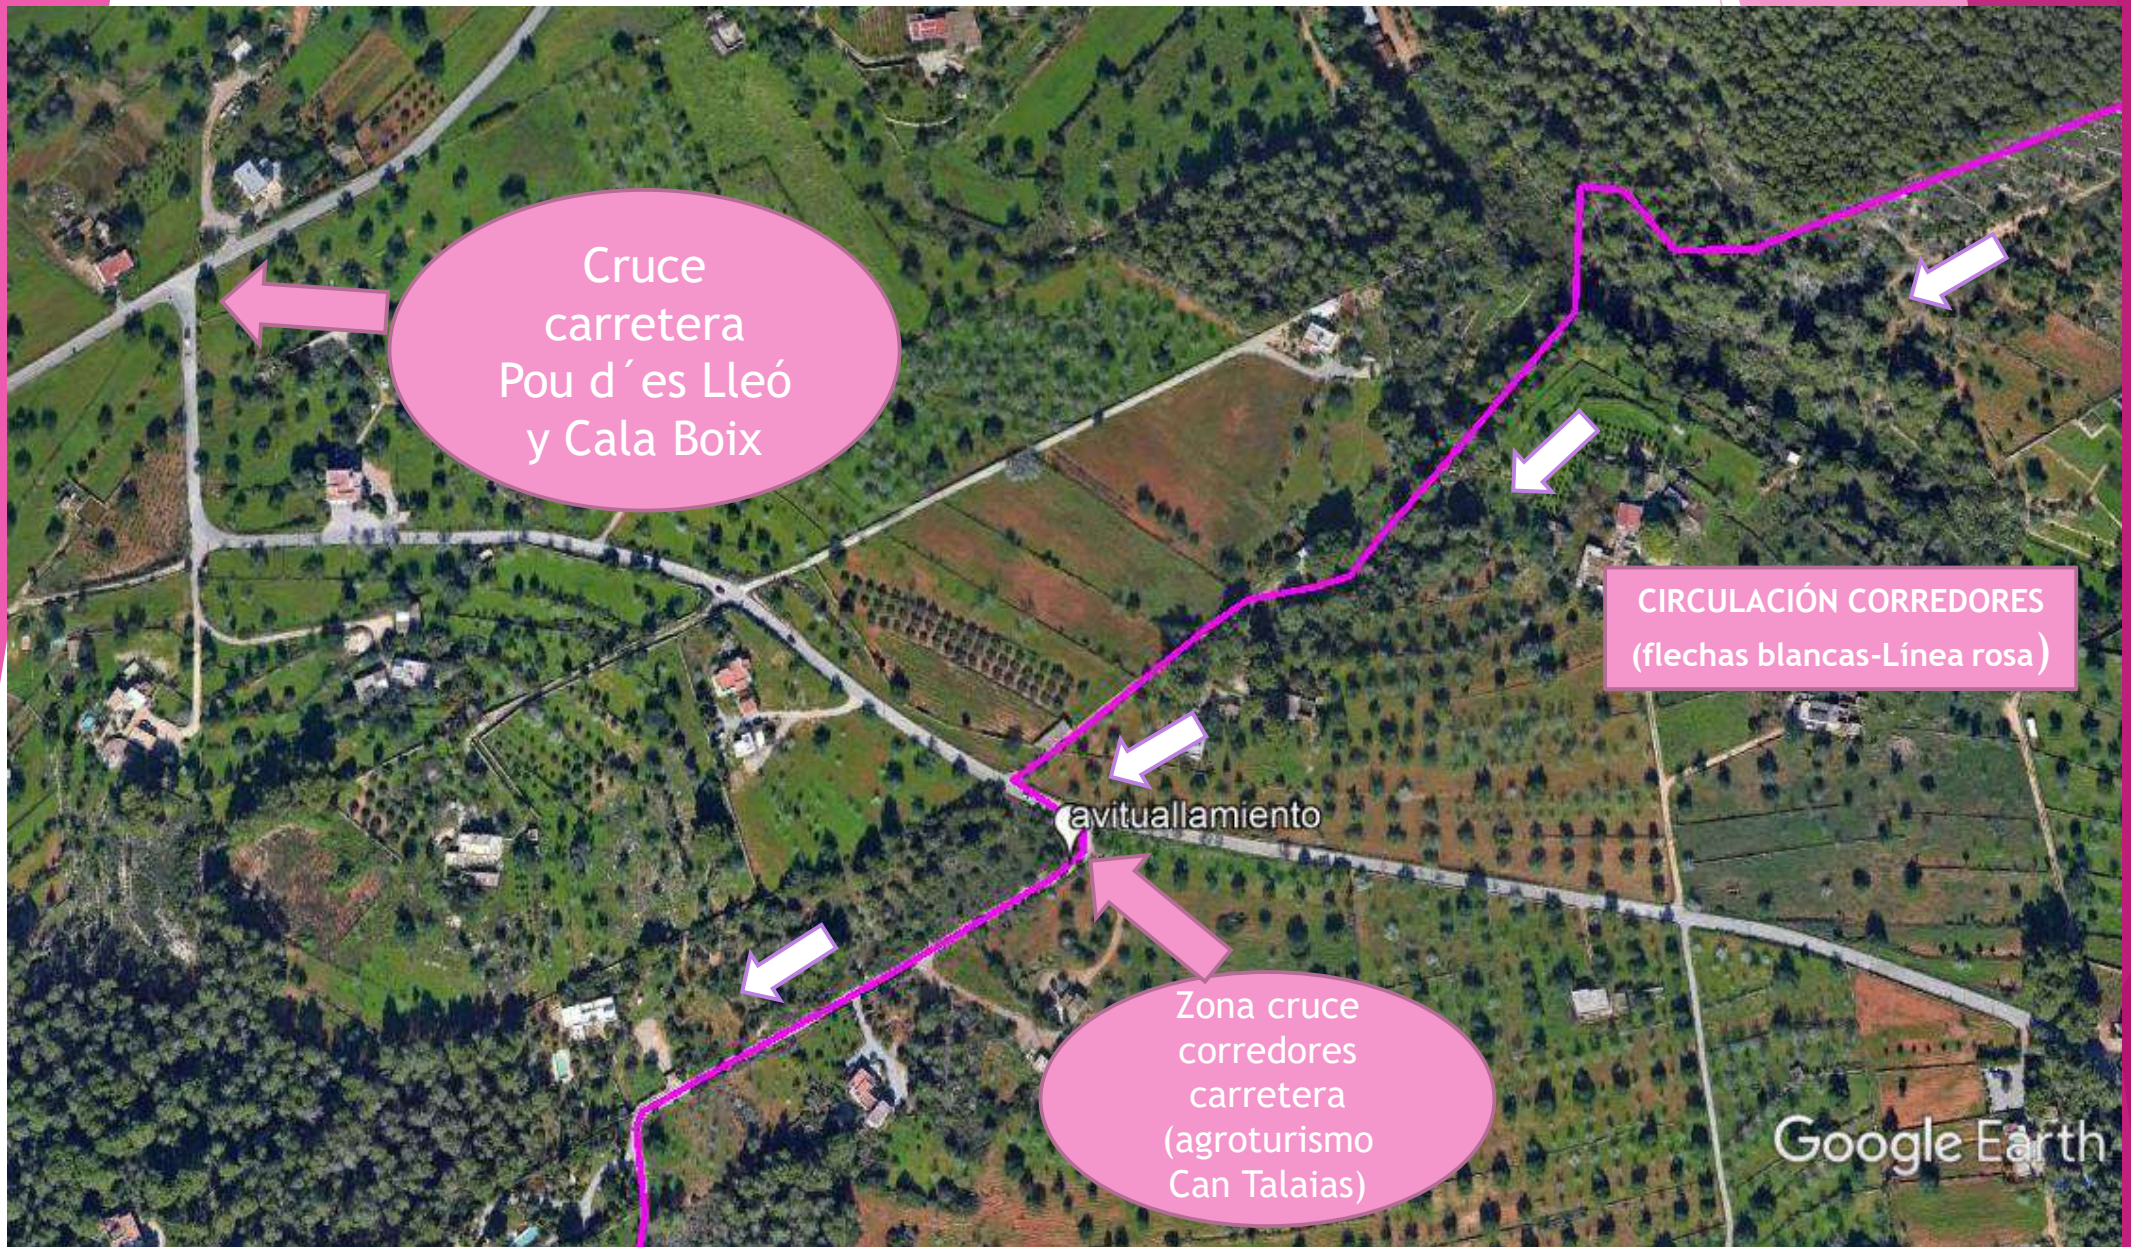

SANT CARLES TRAIL 12k

CIRCUITO GENERAL

ZONA SALIDA CALA BOIX

Circulación vehículos no afectada y zona parking afectada en zona de paso carrera(lateral derecho)

ZONA COSTERA

TORRE CAMPANITX-POU D'ES LLEÓ

ZONA CARRETERA

CRUCE EN CARRETERA CALA BOIX

ZONA META

PARKING SANT CARLOS

ZONA MONTAJES
META
(ocupación todo el
parking frente
cementerio de Sant
Carlos)

CIRCULACIÓN CORREDORES
(flechas blancas-Línea rosa)