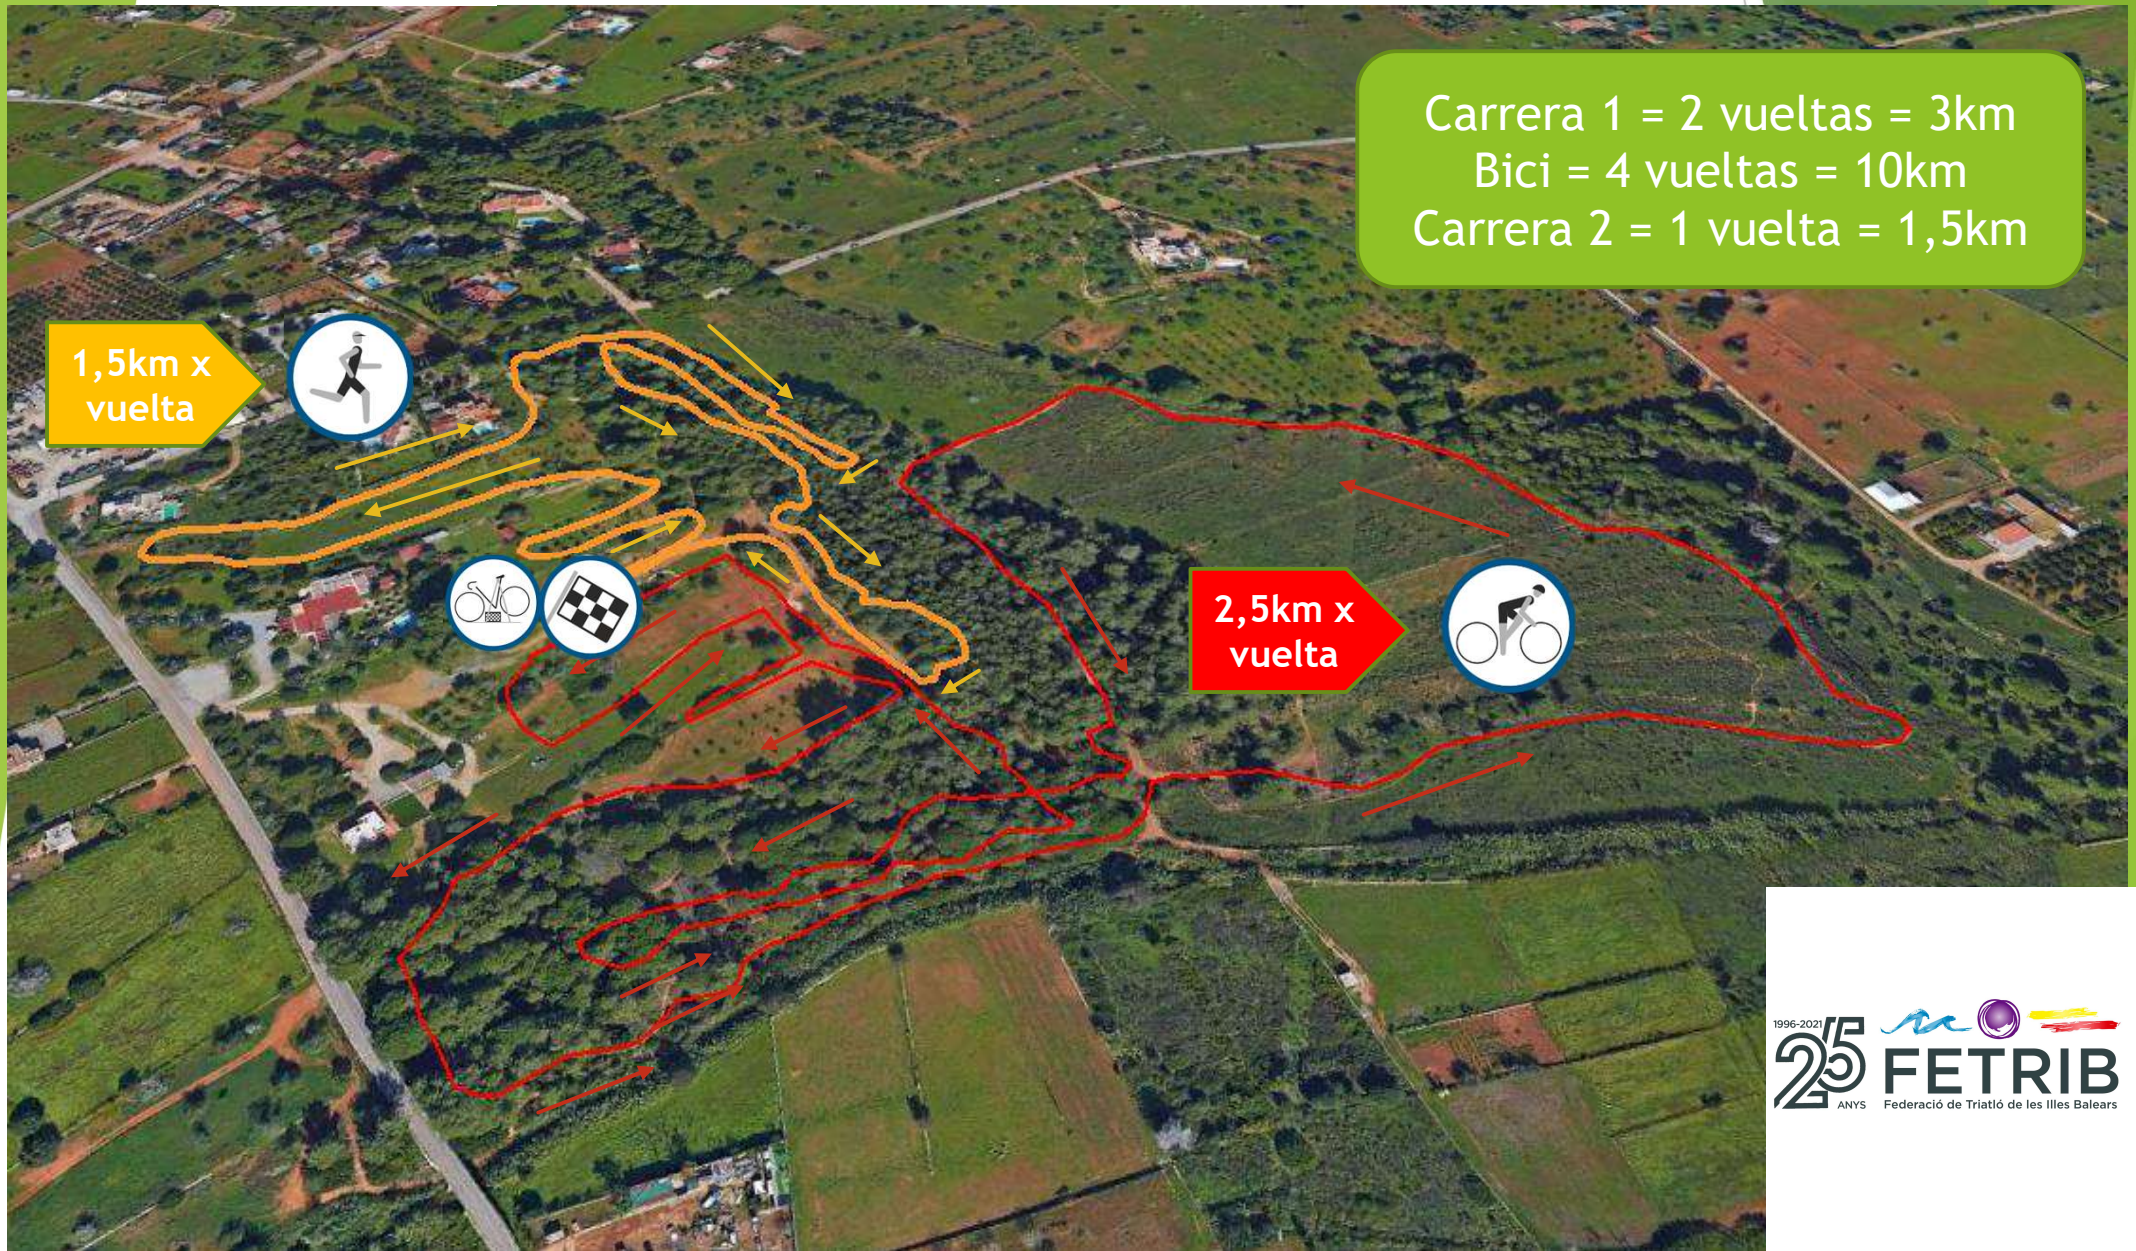

Circuitos Campeonato Baleares Duatlón Cross-9 de mayo de 2021

Carrera 1 = 2 vueltas = 3km
Bici = 4 vueltas = 10km
Carrera 2 = 1 vuelta = 1,5km

1,5km x
vuelta

2,5km x
vuelta