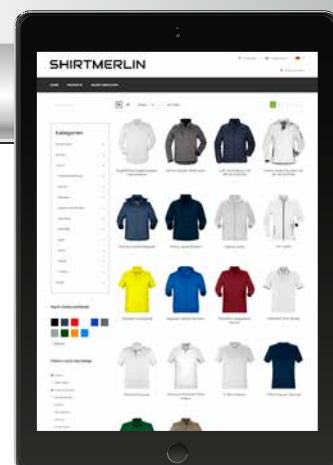

Smake® macht genau da weiter, wo andere eShop-Anbieter Sie mit Ihren bunten Bildern alleine lassen!

Der eShop ist das perfekte Bindeglied und der Startpunkt, mit dem Ihr Kunde und Sie die Aufträge Ihrer Produktion zuführen – sowohl für Stick- als auch für Druckmotive.

Immer die perfekte Lösung –

Ob für Ihr B2C oder B2B Business

Ihr Smake® eShop übermittelt Ihnen echte Produktionsdaten direkt automatisiert in Ihren Produktionsprozess – egal wo auf der Welt. Genau dadurch wird der eShop und das Gesamtsystem für Sie so wertvoll.

Einzigartig

Smake® bietet Ihnen eine große Auswahl perfekt fotografierter und vermessener (!) Textilien, sowie einen Motiv-Designer, der seines Gleichen sucht.

Der Smake® eShop verfügt zusätzlich über viele wählbare Stick- und Druckmotive und Designs, einen einfachen und flüssigen Bestellprozess mit schnellem Check-out, bis hin zu einem für Sie übersichtlichen, umfangreichen, aber dennoch einfach zu bedienenden Adminbereich.

Selbstverständlich können Sie Ihre eigenen Stick und/oder Druckmotive Ihrem eShop zuweisen und alle Veredelungspreise selbst bestimmen. In kürzester Zeit ist Ihr eShop von Ihnen mit Ihrer eigenen URL online erstellt und konfiguriert. Natürlich zukunftsweisend ›Mobile First‹ programmiert.