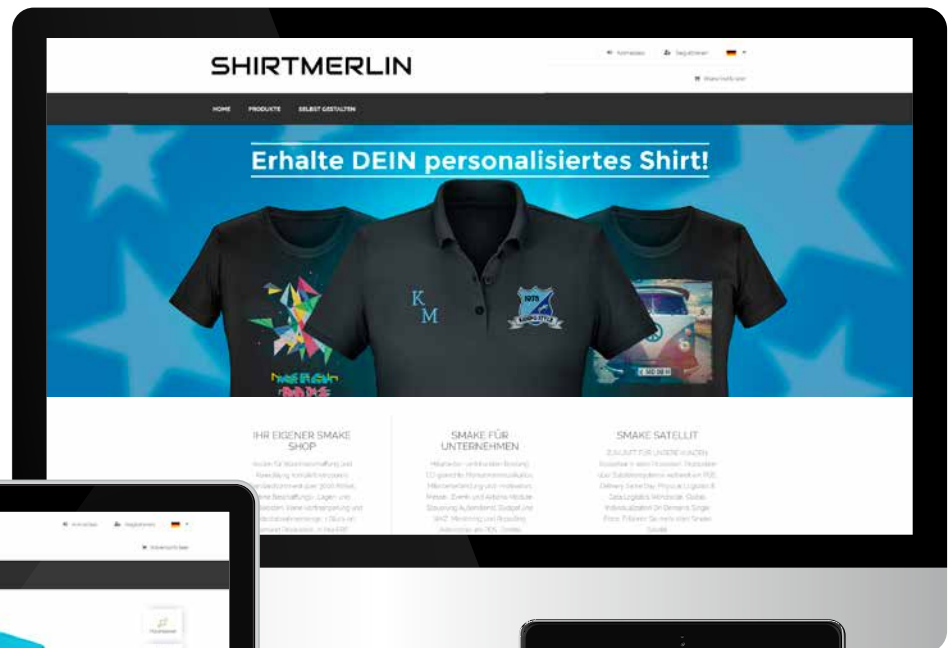

Smake® macht genau da weiter, wo andere eShop-Anbieter Sie mit Ihren bunten Bildern alleine lassen!

Der eShop ist das perfekte Bindeglied und der Startpunkt, mit dem Ihr Kunde und Sie die Aufträge Ihrer Produktion zuführen – sowohl für Stick- als auch für Druckmotive.

Immer die perfekte Lösung –

Ob für Ihr B2C oder B2B Business

Ihr Smake® eShop übermittelt Ihnen echte Produktionsdaten direkt automatisiert in Ihren Produktionsprozess – egal wo auf der Welt. Genau dadurch wird der eShop und das Gesamtsystem für Sie so wertvoll.

Einzigartig

Smake® bietet Ihnen eine große Auswahl perfekt fotografierter und vermessener (!) Textilien, sowie einen Motiv-Designer, der seines Gleichen sucht.

Der Smake® eShop verfügt zusätzlich über viele wählbare Stick- und Druckmotive und Designs, einen einfachen und flüssigen Bestellprozess mit schnellem Check-out, bis hin zu einem für Sie übersichtlichen, umfangreichen, aber dennoch einfach zu bedienenden Adminbereich.

Selbstverständlich können Sie Ihre eigenen Stick und/oder Druckmotive Ihrem eShop zuweisen und alle Veredelungspreise selbst bestimmen. In kürzester Zeit ist Ihr eShop von Ihnen mit Ihrer eigenen URL online erstellt und konfiguriert. Natürlich zukunftsweisend ›Mobile First‹ programmiert.