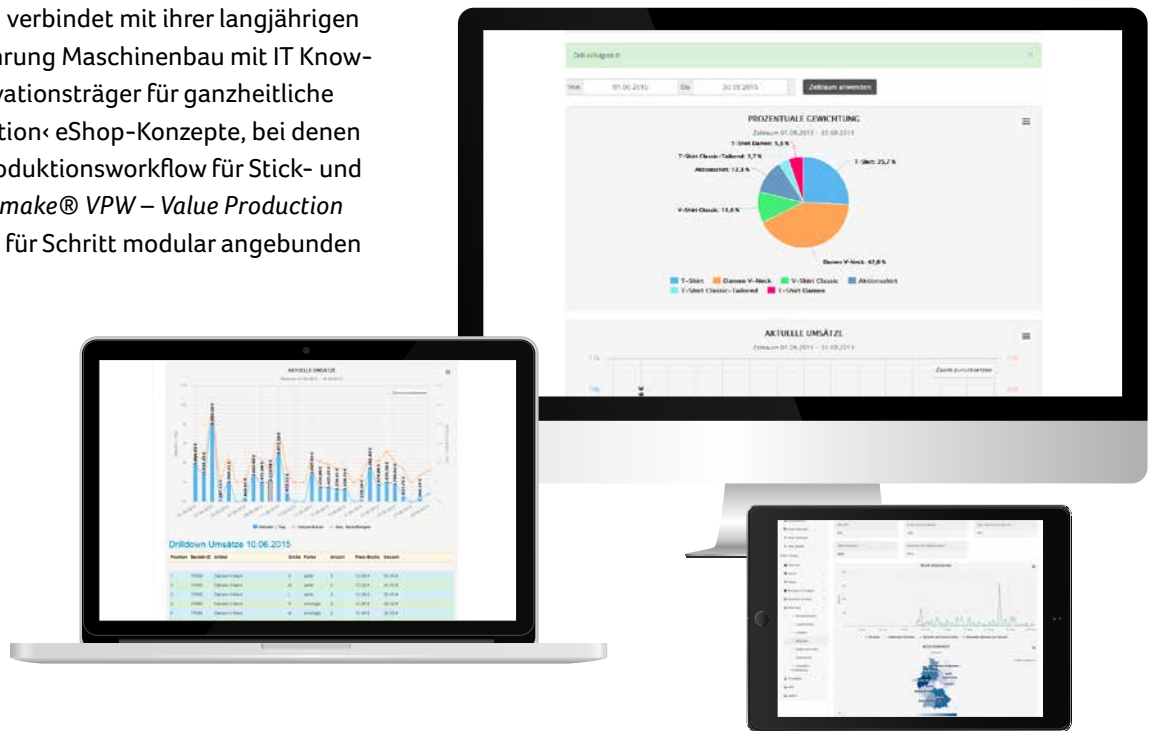

Smake® eShop System – einfach – schnell – effizient

Die Smake GmbH verbindet mit ihrer langjährigen Produktionserfahrung Maschinenbau mit IT Know-how und ist Innovationsträger für ganzheitliche ›Mass Customization‹ eShop-Konzepte, bei denen der komplette Produktionsworkflow für Stick- und Druckaufträge (Smake® VPW – Value Production Workflow) Schritt für Schritt modular angebunden werden kann.

Shop key features

Erstellen Sie sich selbst Ihre eigenen eShops, abgestimmt auf Ihre Zielgruppen und immer direkt angebunden an Ihre Produktion! Smake® bietet Ihnen ein Multi-eShop-System, das kontinuierlich weiterentwickelt wird.

Shop

- ✓ eigenen Shop selbstständig generieren
- ✓ eigene URL
- ✓ eigenes Impressum erstellen/hochladen
- ✓ eigene Datenschutzrichtlinien erstellen/hochladen
- ✓ eigene AGB & Widerrufsrecht erstellen/hochladen
- ✓ eigenes Shop-Logo hochladen
- ✓ Shop-Farbigkeit bestimmen
- ✓ Landingpage selbst gestalten mit eigener Slideshow, Teaser und Kategoriebildern

Produkte

- ✓ Zugriff auf über 5000 bestehenden Produkten (Hersteller, Produkt, Farbe)
- ✓ Preise selbst bestimmen (netto/brutto)
- ✓ feste Kategorien
- ✓ Artikelbeschreibung/-anlage schon vorgegeben
- ✓ zweisprachig Deutsch/Englisch möglich
- ✓ weitere Sprachen optional

Motiv-Designer

- ✓ einzigartiger Motiv-Designer inklusive
- ✓ alle bereits bestehenden Motive aus Motivpool (Stick/Druck)
- ✓ eigene Stick- und Druckmotive integrieren
- ✓ Preise für Motive selbst bestimmen
- ✓ flexible Preismodelle für Stick- und Druckmotive zur Auswahl
- ✓ Preisdarstellung direkt adaptiv im Designer

Zahlungsmethoden

- ✓ selbst definierbar/wählbar: PayPal (Kreditkarte, Lastschrift...), Rechnung, Vorkasse

Versandart

- ✓ selbst definierbar/wählbar: UPS, Post AG, etc.

Individualisierbare Vorlagen

- ✓ Bestellbestätigung, Lieferschein, etc.

Social Media Integration

- ✓ Facebook, Twitter, Instagram oder eigener Social Media Kanal

Auswertungen

- ✓ Adminbereich selbst auswertbar
- ✓ Daten als Excel/CSV-Datei exportierbar

Produktionsdaten

- ✓ Abwicklung manueller Produktion möglich
- ✓ Export aller bestellrelevanter Daten
- ✓ Export aller produktionsrelevanten Daten

Automatisierte Produktionsabwicklung

- ✓ jederzeit step by step Produktionsanbindung Smake® VPW möglich
- ✓ Zugriff auf alle Smake® VPW Anbindungsmodule