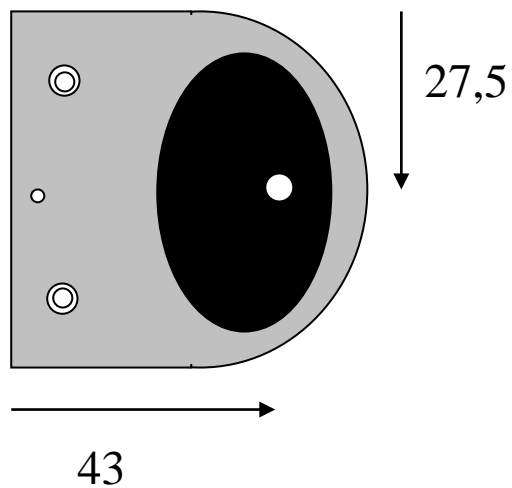

Det lagerføres å fester i rå utførelse som kan pulverlakkeres i ønsket farge

Pakning for 6 mm glass tilpasset klemfester
6011/6012/6111/6112

Z - 6020

Z - 6030

Sikkerhetspin tykkelse 5 mm

Sikkerhetspin tilpasset hull i pakning for sikkerhets pin.
For 8 – 8,5 mm glass. Pakningen er tilpasset klemfester
6011/6012/6111/6112
Hull i glasset 10 mm