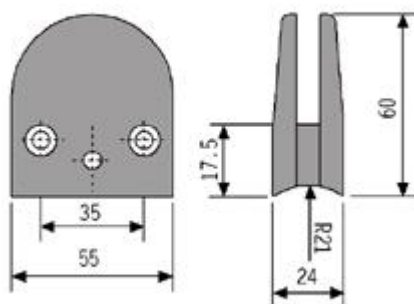

Z-6112

Klemfester i rustfritt 316 L stål
Overflate Børstet og polert