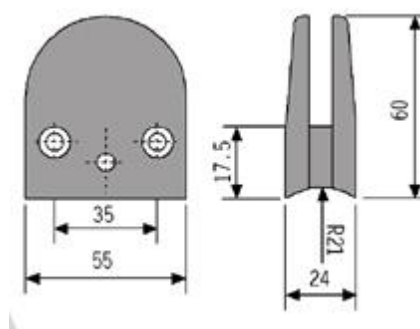

Det lagerføres å fester i rå utførelse som kan pulverlakkeres i ønsket farge

Pakning for 6 mm glass tilpasset klemfester
6011/6012/6111/6112

Z - 6020

Z - 6030

Sikkerhetspin tykkelse 5 mm

Sikkerhetspin tilpasset hull i pakning for sikkerhets pin.
For 8 – 8,5 mm glass. Pakningen er tilpasset klemfester
6011/6012/6111/6112
Hull i glasset 10 mm

Skrue JQN 4005
Skrue M 5
Lengde 25 mm
316 stål
Skruen er tilpasset klemfestene.