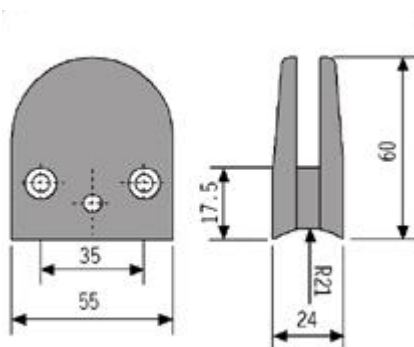

Z-6012

Klemfester i zink alloy
Overflate BN