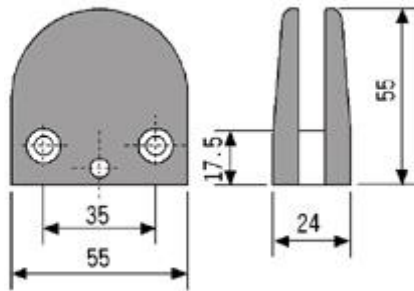

Klemfester

Klemfestene er standard tilpasset 8 og 8,76 mm glass
For bruk av 6 mm glass må det byttes pakning.
Klemfestene er pakket 4 stk pr eske og 80 stk pr kartong.

Klemfester i rustfritt 316 L stål for utvendig bruk.

Z-6111

Klemfester i rustfritt 316 L stål
Overflate Børstet og polert