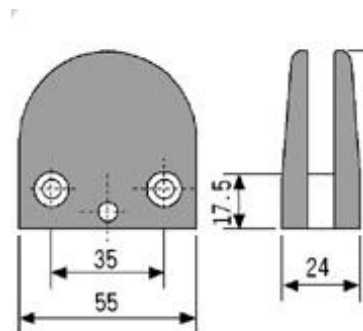

Klemfester i lakkert zink forutvendig bruk.

Klemfestene leveres i rå zink til pulverlakkering og etter en testet metode lakkeres disse. Det er utført salt tåke test på disse som gjør at vi kan gi en 5 års garanti på vedheften på lakken.

Z-6040

Klemfester i zink alloy

Overflate Pulverlakkert etter Reime prosessen

Det lagerføres å fester i rå utførelse som kan pulverlakkeres i ønsket farge.