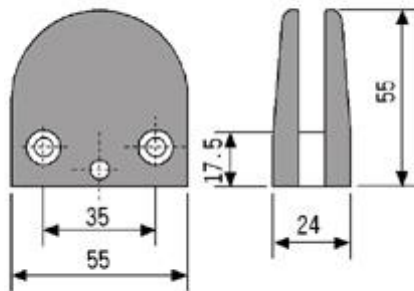

Klemfester i zink for innvendig bruk.

Z-6011

Klemfester i zink alloy
Overflate BN