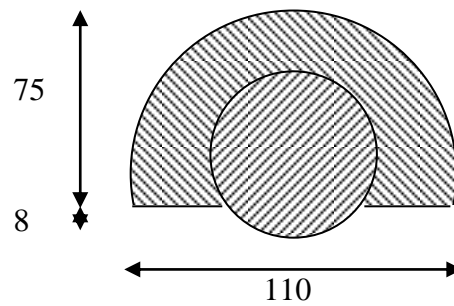

Design Skyvedør

Skyvedørs beslag som ruller på skinne lagt på gulvet

9200C - A1
Gulv lager
304 stål
Maks vekt pr hjul sett 120 kg
For glass 8 , 10 og 12 mm

Bredde hjul 28 mm

Bunn skinne
Rustrfritt stål 304