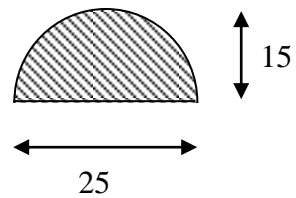

Design Skyvedør

Skyvedørs beslag som ruller på skinne lagt på gulvet

9200C - A1
Gulv lager
304 stål
Maks vekt pr hjul sett 120 kg
For glass 8 , 10 og 12 mm

Bredde hjul 28 mm

Bunn skinne
Rustrfritt stål 304