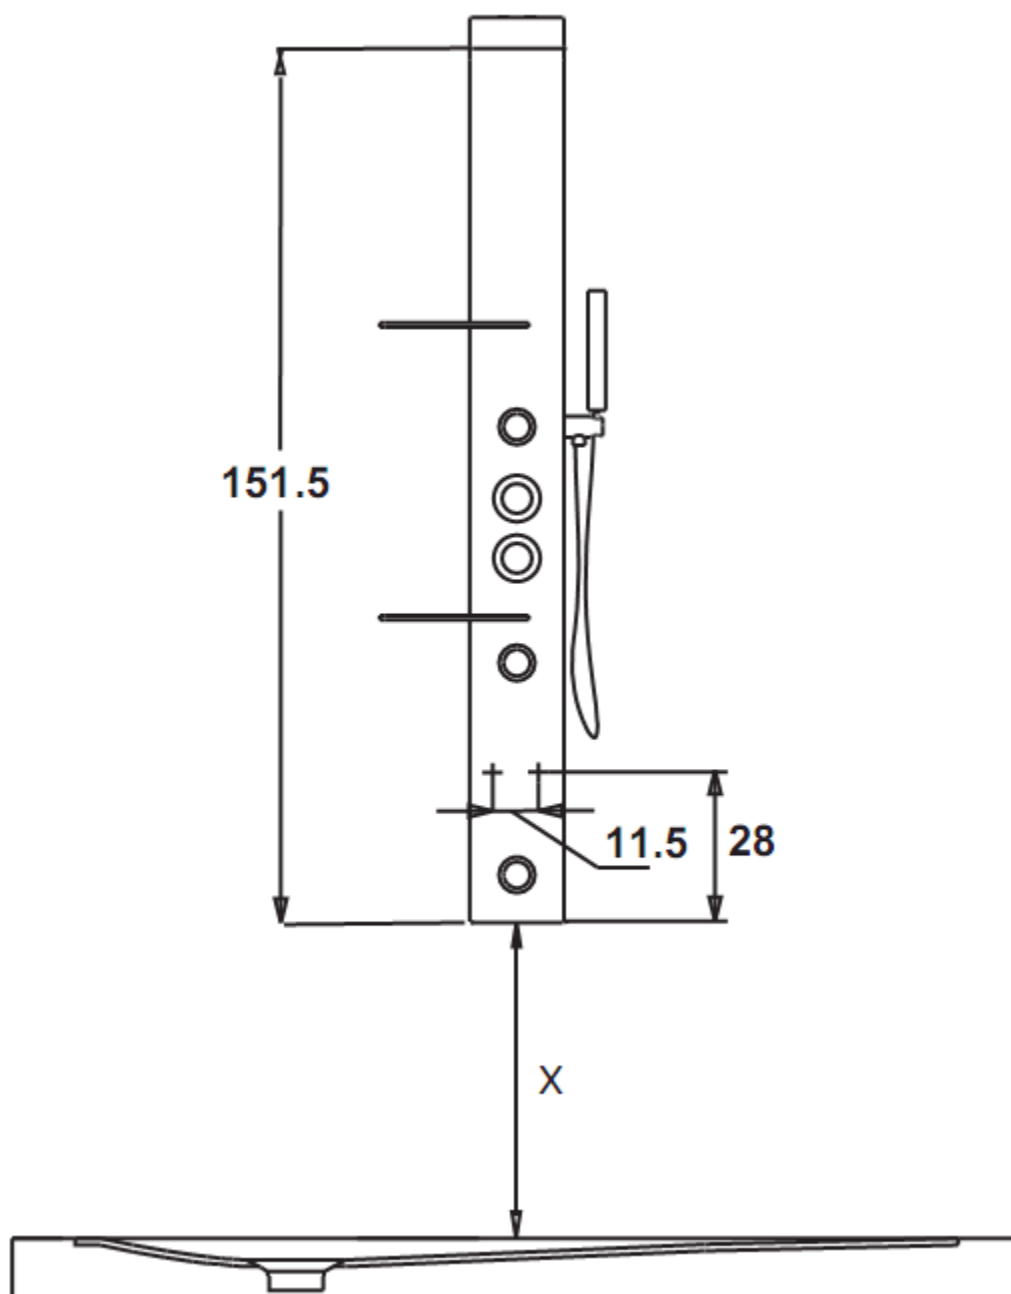

interform

MONTERINGSANVISNING BRIDGE PLUS

interform

interform

- A – Tilkobling kaldt vann
- B – Tilkobling varmt vann
- C – Ikke i bruk
- D – Ikke i bruk

Reduksjonsventiler som følger med SKAL monteres.

Anslutning 1/2" innvendig gjenge.

interform

Veggfeste

interform

- A: Funksjonsvelger**
- B: Termostat**
- C: Åpner/stenger vanntilførsel**