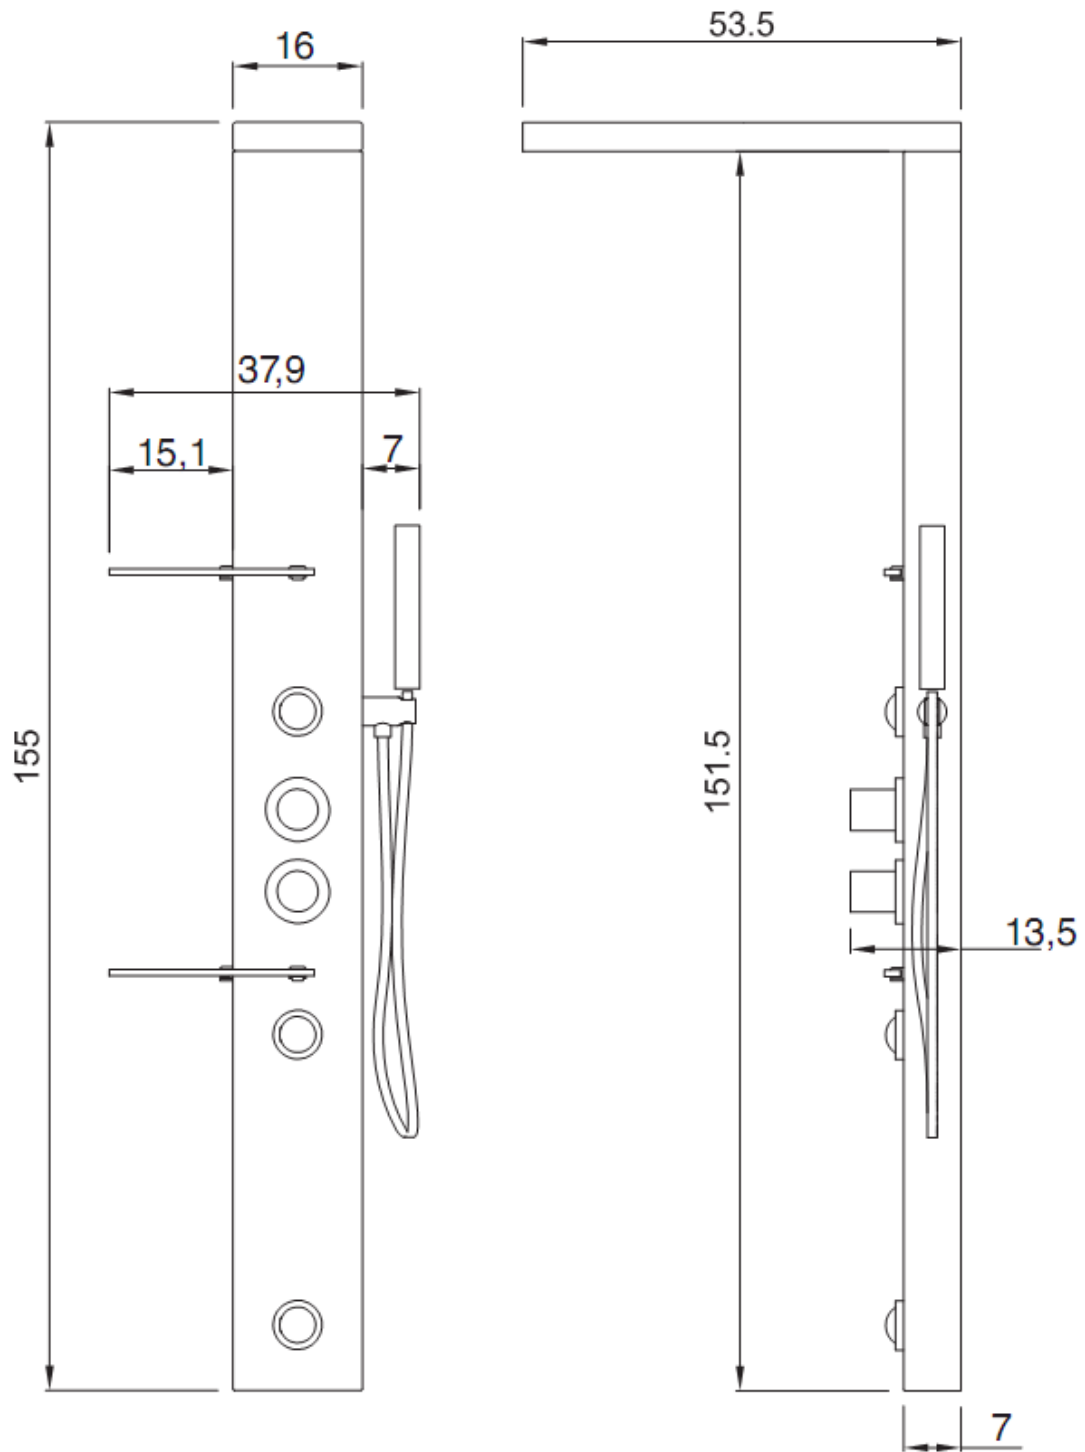

interform

MONTERINGSANVISNING BRIDGE PLUS

interform

interform

- A – Tilkobling kaldt vann
- B – Tilkobling varmt vann
- C – Ikke i bruk
- D – Ikke i bruk

Reduksjonsventiler som følger med SKAL monteres.

Anslutning 1/2" innvendig gjenge.

interform

Veggfeste

interform

- A: Funksjonsvelger**
- B: Termostat**
- C: Åpner/stenger vanntilførsel**