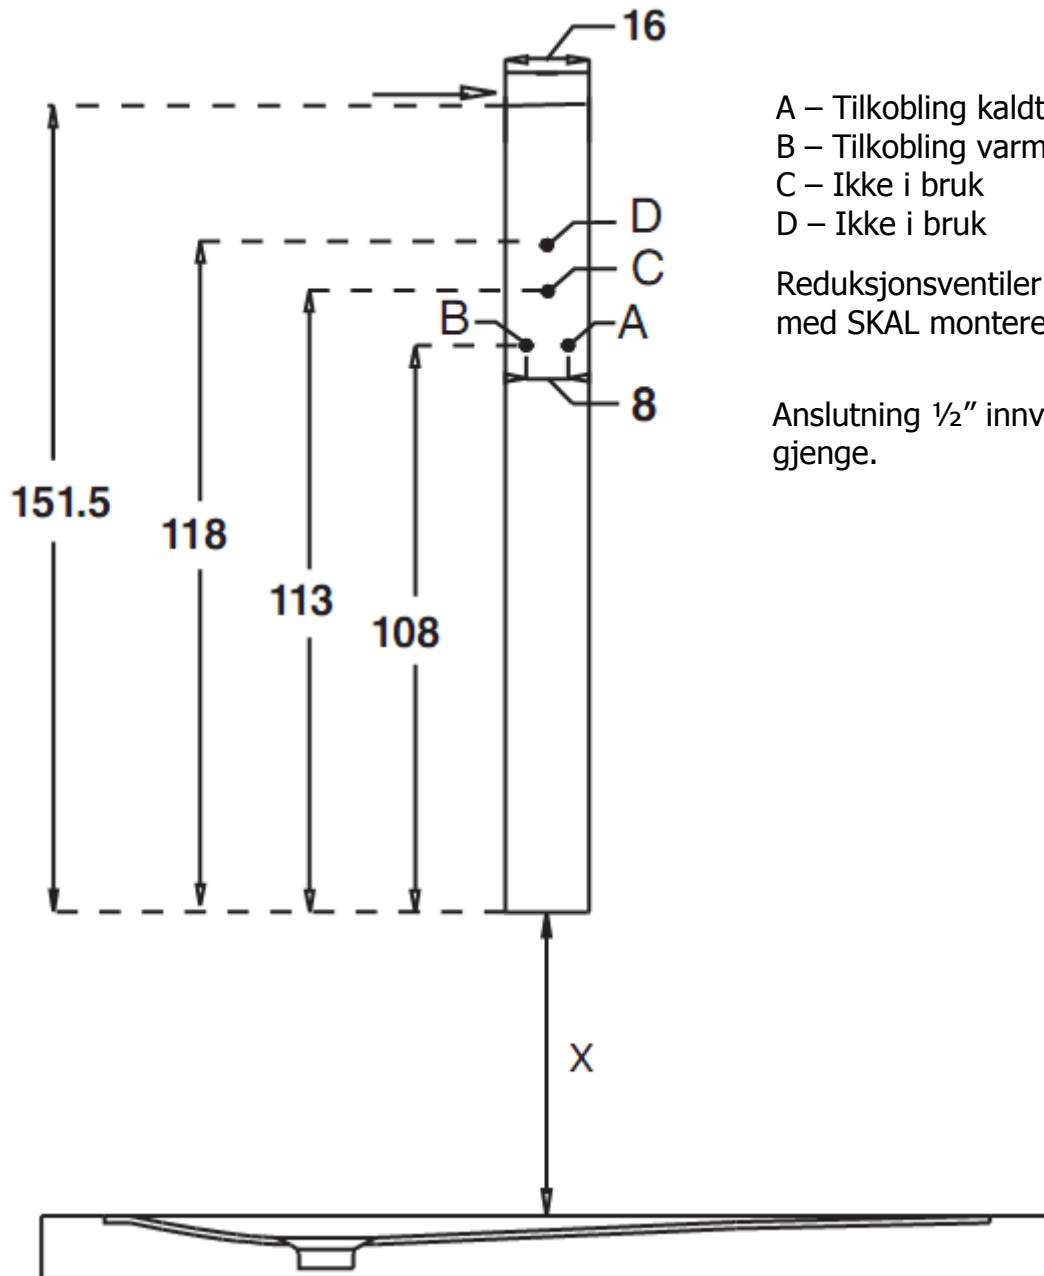

interform

MONTERINGSANVISNING BRIDGE PLUS

interform

interform

- A – Tilkobling kaldt vann
- B – Tilkobling varmt vann
- C – Ikke i bruk
- D – Ikke i bruk

Reduksjonsventiler som følger med SKAL monteres.

Anslutning 1/2" innvendig gjenge.

interform

Veggfeste

interform

- A: Funksjonsvelger**
- B: Termostat**
- C: Åpner/stenger vanntilførsel**