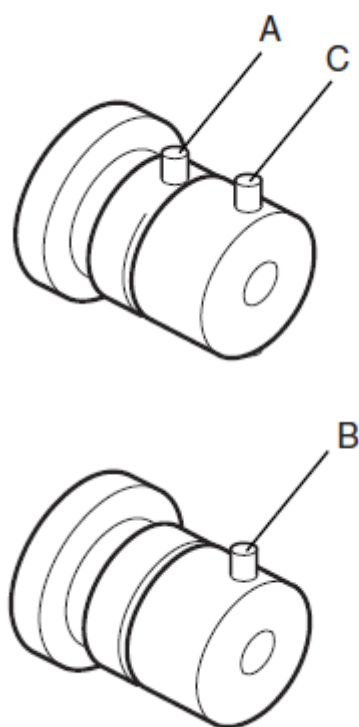

interform

MONTERINGSANVISNING BRIDGE PLUS

interform

interform

- A – Tilkobling kaldt vann
- B – Tilkobling varmt vann
- C – Ikke i bruk
- D – Ikke i bruk

Reduksjonsventiler som følger med SKAL monteres.

Anslutning 1/2" innvendig gjenge.

interform

Veggfeste

interform

- A: Funksjonsvelger**
- B: Termostat**
- C: Åpner/stenger vanntilførsel**