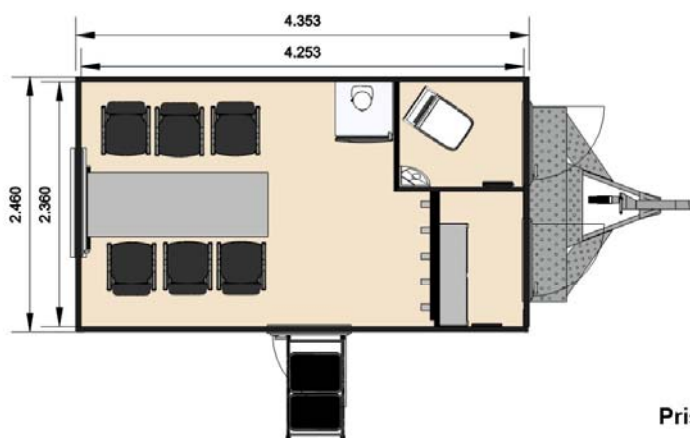

Letthus 433 Entreprenør med Cinderella Forbrenningstolett.

Pris kr 120 600,- eks mva og frakt.

| | | | |
|---|--|---------------|------------------|
|  | Skala: | Sak: | Status: |
| | LETTHUS A/S - www.letthus.no | Kunde: | Dato: 06.11.2019 |
| | 6657 RINDAL - TEL: +47 71665360 | Tegnet av: HB | Tilbudsnr. |