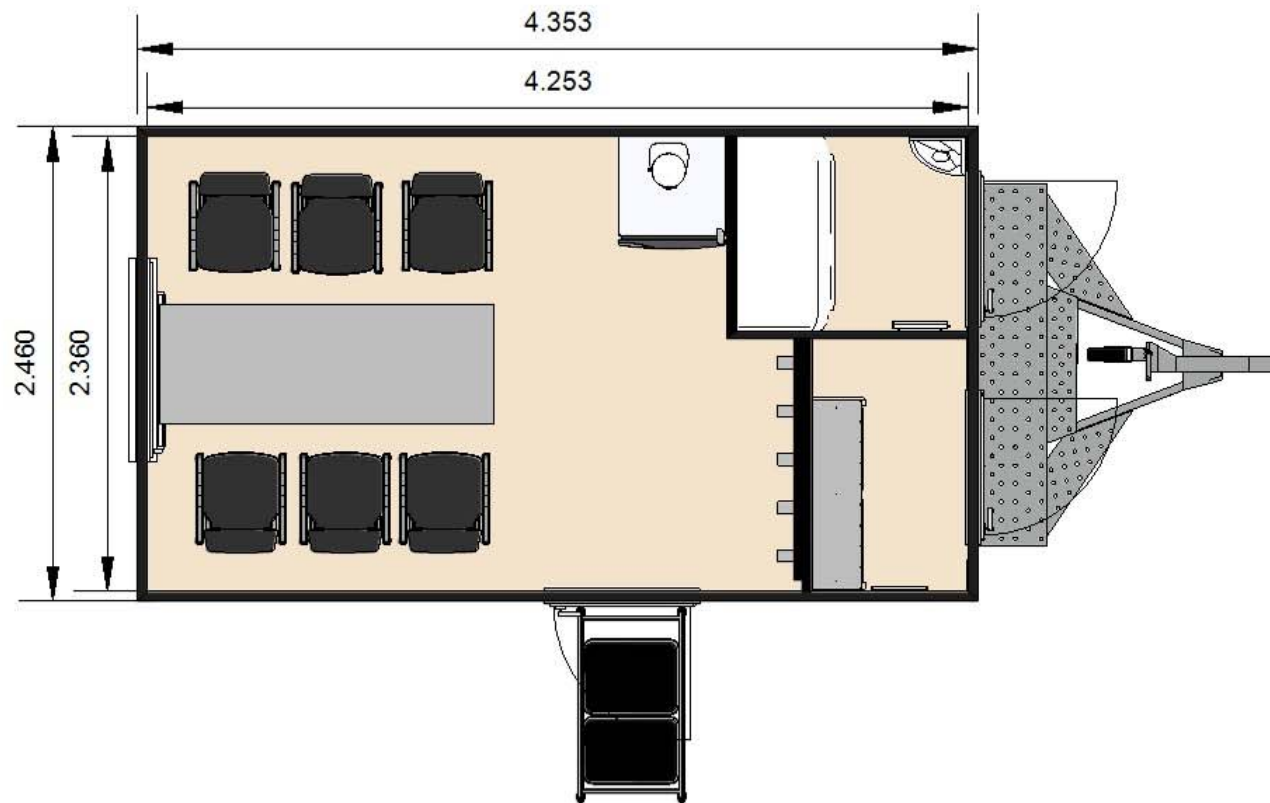

# Letthus 433 Entreprenør AS

	Skala:	Sak:	Status:
	LETTHUS A/S - <a href="http://www.letthus.no">www.letthus.no</a>	Kunde:	Dato:
	6657 RINDAL - TEL: +47 71665360	Tegnet av:	Tilbudsnr.