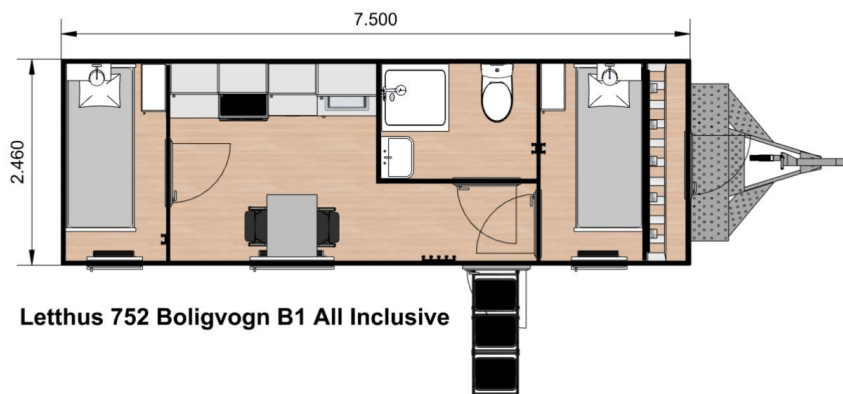

TOALETT KABIN

Isolert - Solid kvalitet - Løfteører

Innredning:

- 300 L Tanktoalett
- Plastservant, 25 L vanntank
- Speil, såpedispenser, avfallskurv
- El. installasjon

Valg:

- Understell
- H-profiler

TOALETTLØSNINGER