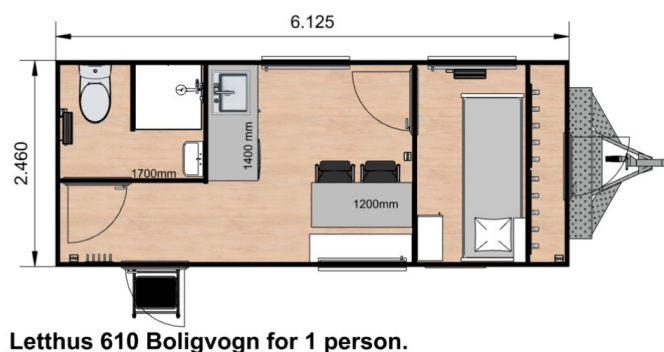

TOALETT KABIN

Isolert - Solid kvalitet - Løfteører

Innredning:

- 300 L Tanktoalett
- Plastservant, 25 L vanntank
- Speil, såpedispenser, avfallskurv
- El. installasjon

Valg:

- Understell
- H-profiler

TOALETTLØSNINGER