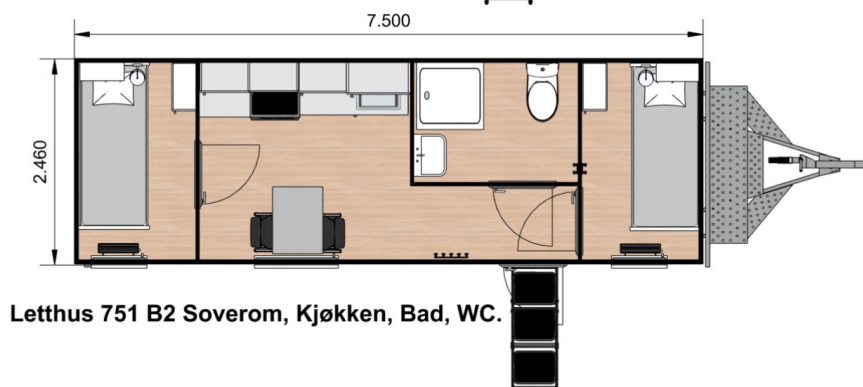

TOALETT KABIN

Isolert - Solid kvalitet - Løfteører

Innredning:

- 300 L Tanktoalett
- Plastservant, 25 L vanntank
- Speil, såpedispenser, avfallskurv
- El. installasjon

Valg:

- Understell
- H-profiler

TOALETTLØSNINGER