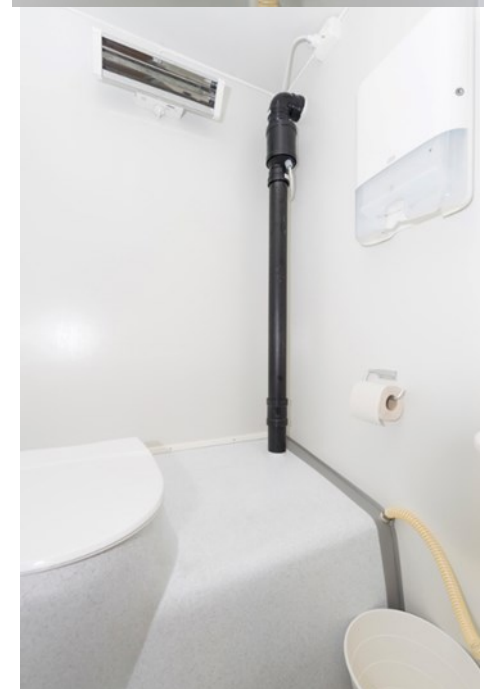

TOALETT KABIN

Isolert - Solid kvalitet - Løfteører

Innredning:

- 300 L Tanktoalett
- Plastservant, 25 L vanntank
- Speil, såpedispenser, avfallskurv
- El. installasjon

Valg:

- Understell
- H-profiler

TOALETTLØSNINGER

Thetford C-262 CWE A

- Gunstig i pris og enkel i bruk.
- Passer hvis man bruker toalett av og til.
- Ikke strøm og vann/kloakktilkobling.

Tanktoalett 300 L

- Høy kapasitet.
- Tømming med slamsugerbil eller via tømmebuss.