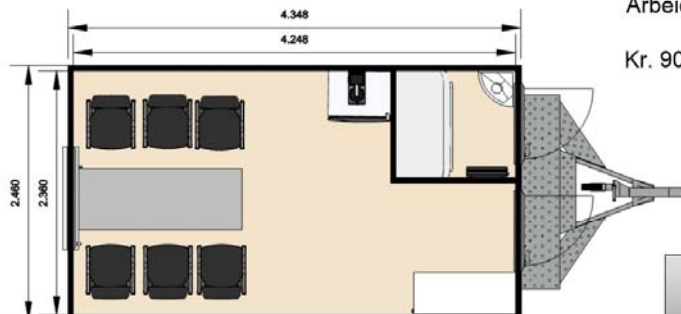

Letthus 433 med tanktoalett

Arbeidsbrakke for 6 personer med tanktoalett.

Kr. 90 450 eks mva og frakt.

letthus

Skala:

LETTHUS A/S - www.letthus.no

6657 RINDAL - TEL: +47 71665360

Sak: Letthus 433 med tanktoalett