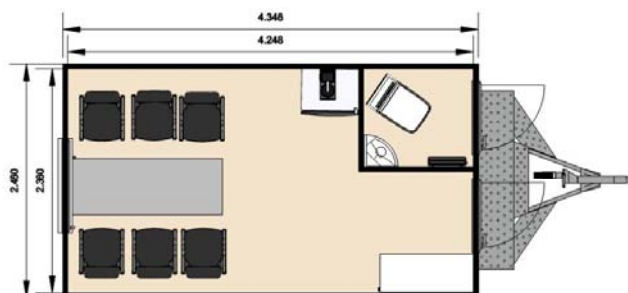

Letthus 433 med Cinderella forbrenningstoalett  
Brukt vogn fra 2017.  
Skade på langvegg.  
Skummet, fuget og limt på hvit blekkplate.

Pris kr. 82500 ,- eks mva og frakt.

	Skala:	Sak:	Status:
	LETTHUS A/S - <a href="http://www.letthus.no">www.letthus.no</a>	Kunde:	Dato: 06.11.2019
	6657 RINDAL - TEL: +47 71665360	Tegnet av: HB	Tilbudsnr.