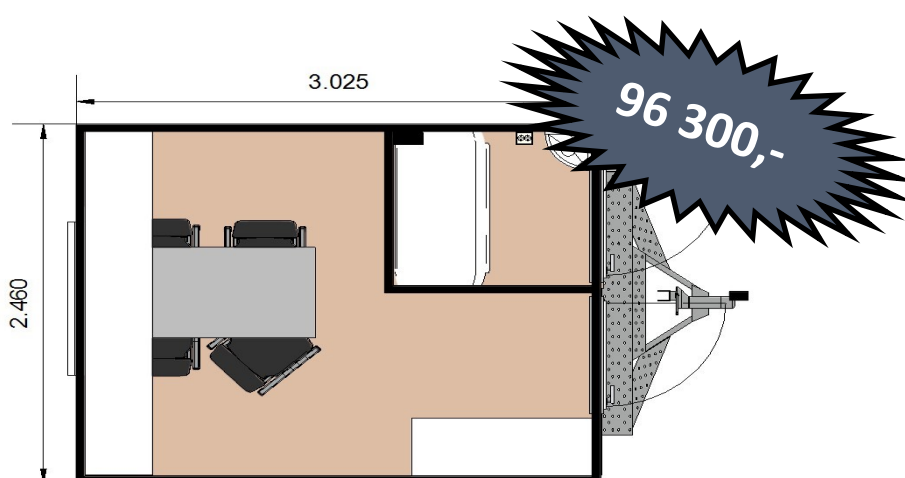

**Ring 71 66 53 60**

Alle priser er eks mva.

**Kr. 107 000,- - 10 % messerabatt**

- **Modell 302.**
- **Bord og 4 stoler.**
- **Hylle over vindu.**
- **Knaggrekke og hjelmhylle.**
- **300 L tanktoalett med tømmeuss.**
- **Toalettrom.**
- **Plastservant med 25 L vannkanne og fotpumpe.**
- **Lys og varme.**