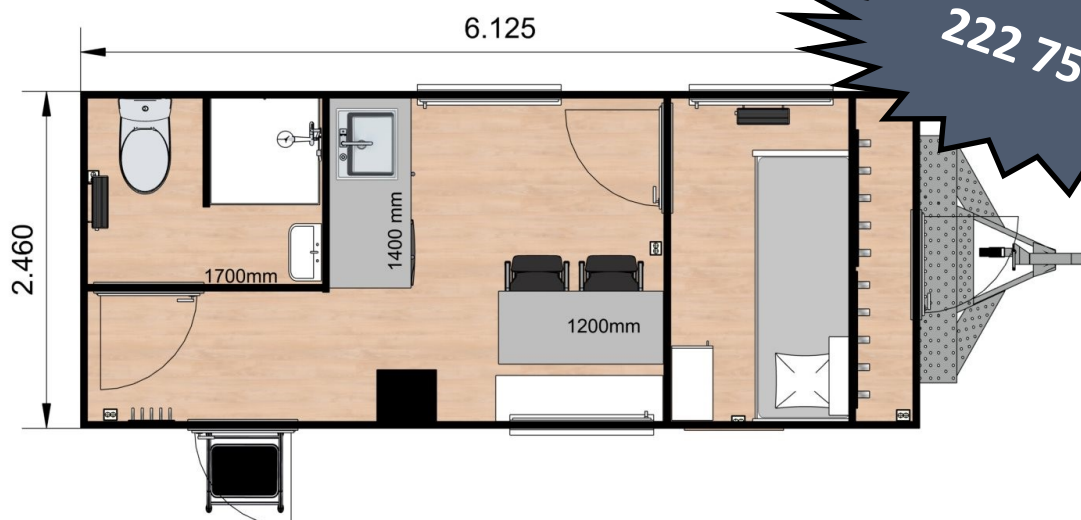

Kr. 247 500 - 10 % messerabatt

Boligvogn 612 Messevogn

- Markise. Trumatic gassovn.
- Dusjrom. Vannklosett.
- Kjøkkenkrok. Sittebenk med bord og 2 stoler.
- Soverom med seng og garderobeskap.
- Tørkerom.
- Lys og varme.

Pris uten markise, gassvarme og sittebenk Kr. 199 000,-

10 % Messerabatt på alle produkter i uke 42.