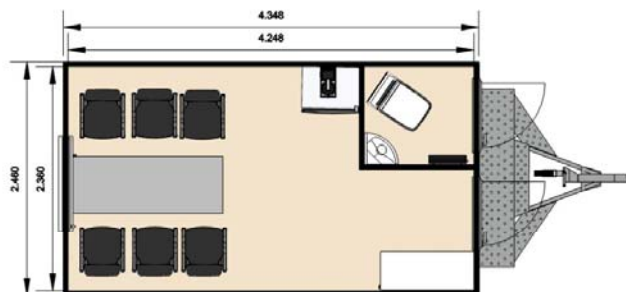

Letthus 433 med Cinderella forbrenningstoalett

Pris kr. 110 250,- eks mva og frakt.

| | | | |
|---|--|---------------|------------------|
|  | Skala: | Sak: | Status: |
| | LETTHUS A/S - www.letthus.no | Kunde: | Dato: 06.11.2019 |
| | 6657 RINDAL - TEL: +47 71665360 | Tegnet av: HB | Tilbudsnr. |