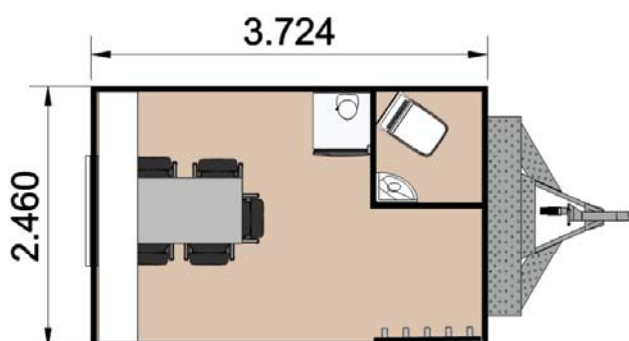

Letthus 373 med Cinderella forbrenningstoalett.

Vogn for 5 personer inkludert toalettrom med Cinderella forbrenningstoalett. Vognen er med hvit glassfiber utvendig og innvendig. Utvendig bakvegg er lys grå. Leveres med permhylle, kjøleskap, kaffetrakter, knaggrekke, førstehjelpskoffert, ledlys og varme.