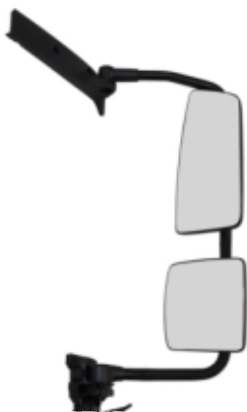

TIWN MIRROR & ARM ASSEMBLIES

FITS DAF XB, RENAULT D RANGE & VOLVO FE

BP116-1190-MEK

RH MANUAL ADJUST 'LONG ARM TWIN MIRROR

BP116-1191-MEK

LH MANUAL ADJUST 'LONG ARM TWIN MIRROR

BP116-1194-UT

RH ELECTRICAL ADJUST 'SHORT ARM TWIN MIRROR

BP116-1195-UT

LH ELECTRICAL ADJUST 'SHORT ARM TWIN MIRROR

BP116-1196-UT

RH ELECTRICAL ADJUST 'LONG ARM TWIN MIRROR

BP116-1197-UT

LH ELECTRICAL ADJUST 'LONG ARM TWIN MIRROR