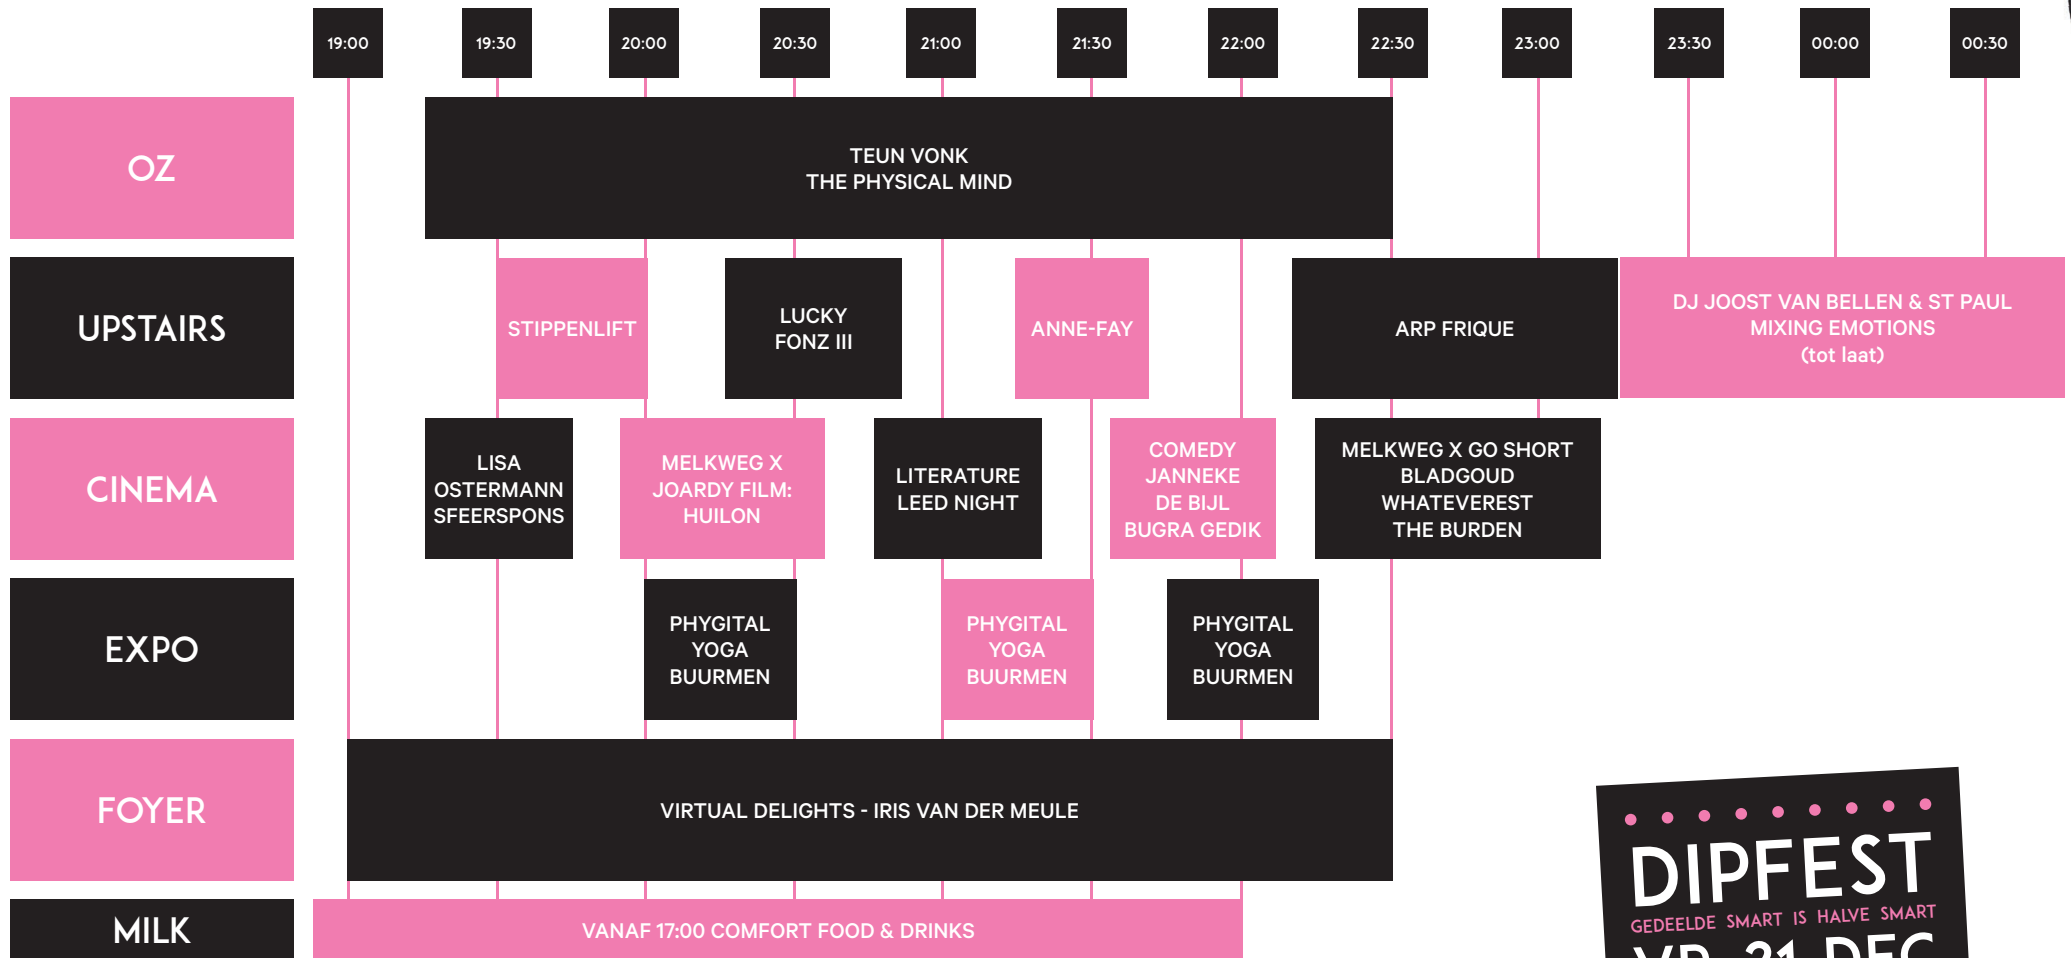

DIPFEST

DIPFEST
GEDEELDE SMART IS HALVE SMART
VR 21 DEC
MUZIEK - FILM - INSTALLATIES
COMEDY - PROZA & POEZIE
COMFORT FOOD - CLUBNACHT